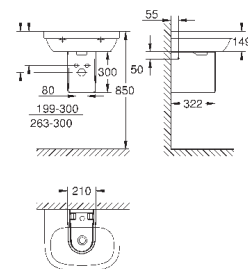

39 201 000

альпин-белый

66,07

Керамика Euro
Полупьедестал для подвесных раковин
включает комплект креплений
санитарная керамика
для всех подвесных раковин GROHE, кроме 39 324 000, 39 324 00H,
39 327 000, 39 327 00H
30 шт. на паллете