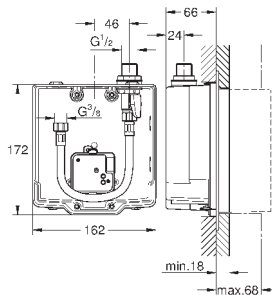

Euroeco Cosmopolitan E

Скрытый монтажный ящик

для скрытого монтажа

для подключения к предварительно смешанной или холодной воде

для комплекта верхней монтажной части

запорный клапан

соединительная коробка для электропитания

для

36 410 000, 36 334 SD0, 36 335 SD0, 36 273 000

обеспечивает гидроизоляцию конструкции стен, окружающих встраиваемый механизм

с уплотнительной втулкой

36 336 001

318,00