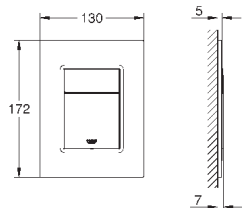

Артикул

Цвет

Цена брутто /
РРЦ с НДС, €

22 013 000

хром

44,40

Eurocube

Угловой вентиль 1/2"

настенное подключение 1/2"
выход 1/2"

Вентиль
металлическая рукоятка
маркировка: нейтральная
металлические резьбовые розетки

37 535 000

хром

73,20

37 535 DC0

суперсталь

160,80

37 535 AL0

темный графит, матовый

160,80

Skate Cosmopolitan S

Накладная панель

2 объема смыва или прерывание смыва старт/стоп
для пневматического смывного клапана
GD 2 смывной бачок

вертикальный монтаж

130 x 172 мм
из ABS

GROHE StarLight хромированная поверхность
GROHE EcoJoy Технология совершенного потока

при уменьшенном расходе воды
панель смыва с магнитным держателем и крепежным кронштейном в
комплекте

совместима с Rapid SLX

для установки на Rapid SL и Uniset со смывным бачком GD 2 необходимо
заказать ревизионный короб 40 911 000 (приобретается отдельно)