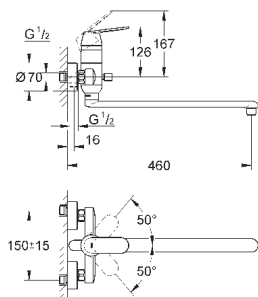

GROHE УНИВЕРСАЛЬНЫЕ СМЕСИТЕЛИ

Артикул

Цвет

Цена брутто /
РРЦ с НДС, €

32 847 000

хром

204,00

Eurosmart Cosmopolitan

Универсальный смеситель, DN 15

настенный монтаж
металлический рычаг

GROHE SilkMove керамический картридж Ø 46 мм

GROHE StarLight хромированная поверхность

регулировка расхода воды, возможность установки мин. расхода 2,5 л/мин.

автоматический переключатель: ванна/душ

поворотный трубкообразный излив

вынос 400 мм, скрытые S-образные эксцентрики