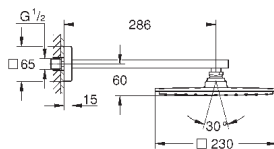

26 054 000

хром

504,00

то же, без ограничения расхода воды

26 065 000

хром

463,20

Rainshower Allure 230

Верхний душ с потолочным душевым кронштейном 154 мм, 1 режим струи
включает в себя:

верхний душ Rainshower Allure Верхний душ 230 (27 480 000)

металл

один вид струи:

Rain

Rainshower Потолочный душевой кронштейн 154 мм (27 711 000)

GROHE EcoJoy ограничитель расхода воды 9,5 л/мин

GROHE DreamSpray превосходный поток воды

GROHE StarLight хромированная поверхность

система **SpeedClean** против известковых отложений

может использоваться с проточным водонагревателем

минимальное давление 1,0 бар