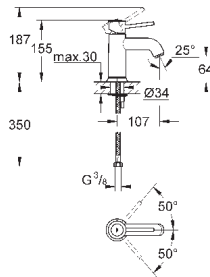

металлический рычаг

GROHE Longlife керамический картридж 28 мм

GROHE StarLight хромированная поверхность

аэратор

сливной гарнитур 1 1/4"

гибкая подводка

система быстрого монтажа

23 162 000