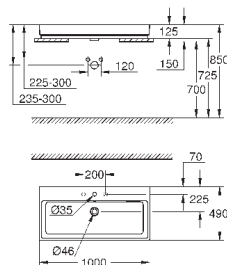

18 шт. на паллете

39 475 00H

альпин-белый

533,99

Керамика Cube

Раковина накладная 100

глазированная задняя сторона

1 отверстие под смеситель, 2 намеченных отверстия