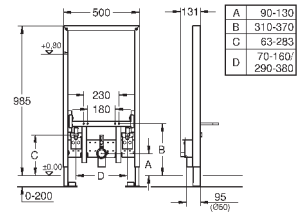

Rapid SL

Инсталляция для биде, монтажная высота 1.00 м

самонесущая стальная рама с порошковым напылением

для монтажа перед стеной или стеной перегородкой

предварительная сборка в комплекте регулируемые по высоте подключения

к объекту и смесителю

быстрая регулировка по высоте

крепежный материал

болты-держатели для биде

смывное колено, выдерживающее

высокую температуру, DN 50

уплотнение Ø 32 мм

2 звукоизоляционных подключения

смесителя DN 15

крепежный материал для биде

для монтажа перед стеной необходимо заказать настенные уголки

38 558 00M (продаются отдельно)

38 543 000

298,80