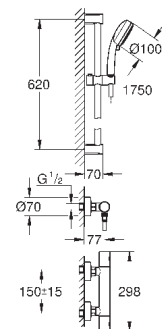

Grohtherm 800 Cosmopolitan
Термостат для душа с душевым гарнитуром

включает в себя:

Grohtherm 800 Cosmopolitan термостат для душа 1/2" (34 765 000)

Tempesta Cosmopolitan 100 душевой гарнитур, 2 режима струи,

600 мм (27 578 002)

GROHE EcoJoy опционно ограничитель расхода воды 5.7 л/мин, включен