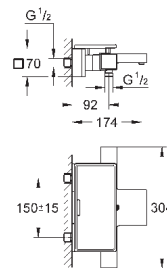

Grotherm Cube

Термостат для ванны, DN 15

настенный монтаж

GROHE StarLight хромированная поверхность

GROHE SafeStop стопор безопасности при 38°C, **GROHE SafeStop Plus** опционно ограничитель температуры на 43°C, включен

GROHE TurboStat встроенный термоэлемент

встроенный стопор смешанной воды, **GROHE AquaDimmer Plus**

многофункциональный

- **GROHE EcoButton**

(встроенная кнопка с функцией экономии воды для душа)

- регулировка расхода

- переключатель: ванна/душ

отвод для душа снизу 1/2", **GROHE XL Waterfall**

регулятор струи

встроенные обратные клапаны, грязеулавливающие фильтры, с защитой от

обратного потока

скрытые S-образные эксцентрики

GROHE EasyReach полочка съёмная (18 700 000), съёмная, цвет белый да

Винчи

GROHE EcoJoy Технология совершенного потока

при уменьшенном расходе воды