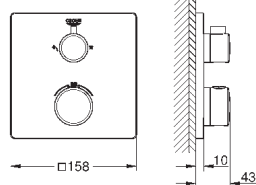

Grotherm

Термостат для душа с переключателем на 2 положения

комплект верхней монтажной части для GROHE Rapido SmartBox 35 600 000 (универсальная встраиваемая часть)

GROHE TurboStat встроенный термоэлемент

GROHE StarLight хромированная поверхность

с настенными розетками **GROHE FastFixation** (скрытые эксцентрики, уплотнение, скрытый монтаж)

металлическая накладная панель, регулируемая на 6°

графическое изображение: верхний душ и ручной душ

GROHE SafeStop стопор безопасности при 38°C

GROHE SafeStop Plus опционно ограничитель температуры на 43°C / 46°C, включен

GROHE AquaDimmer, встроенный переключатель

распределение расхода:

выход В = 27 л/мин,

выход С = 30 л/мин

без встраиваемой части

35 600 000

72,00

GROHE Rapido SmartBox Универсальная встроенная часть

24 080 000

хром

394,80