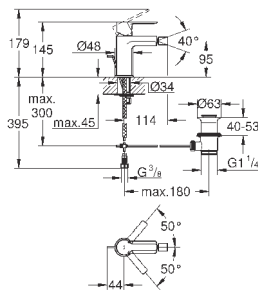

33 848 001
33 848 DC1
33 848 AL1

хром
суперсталь
темный графит, матовый

228,00
331,20
371,58

Lineare
Смеситель однорычажный для биде DN 15
S-Size

монтаж на одно отверстие
металлический рычаг
GROHE SilkMove керамический картридж 28 мм
с ограничителем температуры
GROHE StarLight хромированная поверхность
GROHE FastFixation Plus Система монтажа
аэратор с шаровым шарниром
сливной гарнитур 1 1/4"
гибкая подводка
минимальное давление 1,0 бар