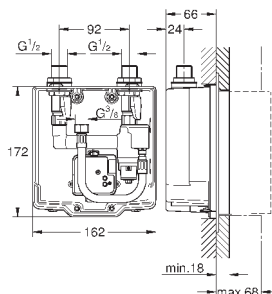

Eurosmart Cosmopolitan E

Скрытый монтажный ящик

со скрытым, предварительно настраиваемым термостатом

для скрытого монтажа

для комплекта верхней монтажной части

2 запорных клапана

обратный клапан

соединительная коробка для электропитания

для

36 410 000, 36 334 SD0, 36 335 SD0, 36 273 000

обеспечивает гидроизоляцию конструкции стен, окружающих встраиваемый механизм

с уплотнительной втулкой

минимальное давление 1,0 бар