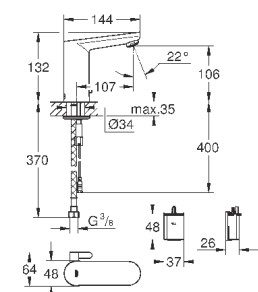

23 933 001

хром

135,60

то же, с нажимным донным клапаном

36 327 001

хром

316,80

Eurosmart Cosmopolitan E Инфракрасная электроника для раковины 1/2" со смешиванием и с регулируемым ограничителем температуры