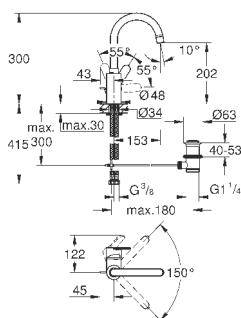

23 043 003

хром

166,80

Eurostyle Cosmopolitan

Смеситель однорычажный для раковины 1/2" L-Size

монтаж на одно отверстие

металлический рычаг

скрытое крепление рычага

GROHE SilkMove керамический картридж 35 мм

регулировка расхода воды

GROHE StarLight хромированная поверхность

GROHE Zero Раздельные пути подачи воды - не содержит никеля и свинца

GROHE FastFixation быстрая монтажная система

аэратор

поворотный трубкообразный излив

с ограничителем поворота

сливной гарнитур 1 1/4"

гибкая подводка

минимальное давление 1,0 бар