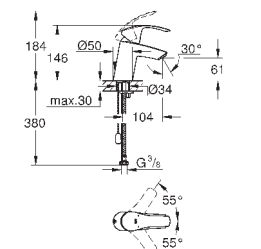

GROHE EUROSMART

Артикул

Цвет

Цена брутто /
РРЦ с НДС, €

23 788 002

хром

82,80

Eurosmart

Смеситель однорычажный для раковины DN 15 S-Size

монтаж на одно отверстие
металлический рычаг

GROHE SilkMove керамический картридж 35 мм
регулировка расхода воды
с ограничителем температуры

GROHE StarLight хромированная поверхность

GROHE EcoJoy аэратор 3.8 л/мин

GROHE FastFixation быстрая монтажная система
сливной гарнитур 1 1/4"

гибкая подводка

33 265 002

хром

81,60

то же, с GROHE EcoJoy 5.7 л/мин

23 588 000

хром

100,80

Eurosmart

Смеситель однорычажный для раковины с угловыми вентилями, 1/2"

включает в себя:

Eurosmart Смеситель для раковины, 1/2" (33 265 002)

монтаж на одно отверстие

металлический рычаг

GROHE SilkMove керамический картридж 35 мм

регулировка расхода воды

с ограничителем температуры

GROHE StarLight хромированная поверхность

GROHE EcoJoy - 5,7 л/мин

GROHE FastFixation быстрая монтажная система

сливной гарнитур 1 1/4"

гибкая подводка

угловой вентиль, 1/2" (2 x 22 037 000)

23 922 002

хром

79,20

Eurosmart

Смеситель однорычажный для раковины DN 15 S-Size

монтаж на одно отверстие

металлический рычаг

GROHE SilkMove керамический картридж 35 мм

регулировка расхода воды

ограничитель температуры

GROHE StarLight хромированная поверхность

GROHE EcoJoy - 5,7 л/мин

GROHE FastFixation быстрая монтажная система

смеситель с гладким корпусом и нажимным сливным гарнитуром 1 1/4"

гибкая подводка

33 188 002

хром

75,60

Eurosmart

Смеситель однорычажный для раковины DN 15 S-Size

монтаж на одно отверстие

металлический рычаг

GROHE SilkMove керамический картридж 35 мм

регулировка расхода воды

с ограничителем температуры

GROHE StarLight хромированная поверхность

GROHE EcoJoy - 5,7 л/мин

GROHE FastFixation быстрая монтажная система

цепочка