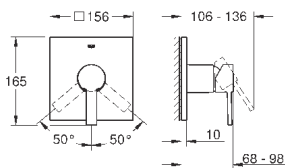

24 069 000

хром

321,60

Allure

Смеситель однорычажный для душа

комплект верхней монтажной части для
GROHE Rapido SmartBox 35 600 000 (универсальная встраиваемая часть)

GROHE SilkMove керамический картридж Ø 46 мм

GROHE StarLight хромированная поверхность
с настенными розетками GROHE FastFixation (скрытые
эксцентрики, уплотнение, скрытый монтаж)

металлическая накладная панель, регулируемая на 6°

металлический рычаг

распределение расхода:

выход В или С = 30 л/мин

без встраиваемой части

35 600 000

72,00

GROHE Rapido SmartBox Универсальная встроенная часть