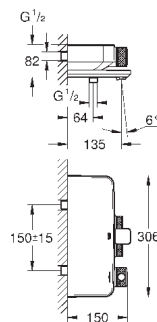

Артикул

Цвет

Цена брутто /
РРЦ с НДС, €

new

33 553 003
33 553 DC3
33 553 AL3

хром
суперсталь
темный графит, матовый

307,20
417,36
476,96

GROHE Plus

Смеситель однорычажный для ванны, DN 15

настенный монтаж
металлический рычаг

GROHE SilkMove керамический картридж 35 мм
с ограничителем температуры

GROHE StarLight хромированная поверхность

автоматический переключатель: ванна/душ
аэратор

отвод для душа 1/2"

встроенный обратный клапан

скрытые S-образные эксцентрики

с защитой от обратного потока

минимальное давление 1,0 бар

34 718 000

хром

381,60

Grohtherm SmartControl

Термостат для ванны, DN 15

настенный монтаж

GROHE CoolTouch Полностью исключается вероятность
ожога о внешнюю поверхность смесителя

GROHE StarLight хромированная поверхность

GROHE SafeStop стопор безопасности при 38°C

GROHE SafeStop Plus опционно ограничитель температуры на 43°C,
включен

GROHE TurboStat встроенный термоэлемент

ProGrip эргономичные рукоятки с рифленной поверхностью

SmartControl нажать для вкл/выкл, повернуть для увеличения напора

воды от режима EcoJoy до максимального напора воды

встроенная полочка **GROHE EasyReach**

отвод для душа снизу 1/2"

излив для ванны с аэратором

встроенные обратные клапаны и грязеулавливающие фильтры

с защитой от обратного потока

new

33 547 003

хром

344,40

GROHE Plus

Смеситель однорычажный для ванны, DN 15

настенный монтаж

металлический рычаг

GROHE SilkMove керамический картридж 35 мм
с ограничителем температуры

GROHE StarLight хромированная поверхность

автоматический переключатель: ванна/душ

аэратор

отвод для душа 1/2"

встроенный обратный клапан

скрытые S-образные эксцентрики

с защитой от обратного потока

с душевым набором

включает в себя:

ручной душ Euphoria Cube Stick (27 698 000)