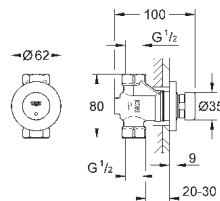

36 268 000

хром

91,20

Euroeco Cosmopolitan T

Автоматический проходной вентиль 1/2"

для настенных смесителей со встроенным механизмом
для холодной или смешанной воды
маркировка голубая/красная
GROHE StarLight хромированная поверхность
3 режима подачи воды: 7, 15, 30 сек. (зависит от давления)
минимальное давление 1,0 бар