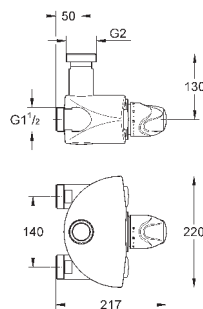

Grohtherm XL Термостат, DN 32

настенный монтаж

область применения от 9л/мин до 140л/мин.

термоэлемент

рукоятка выбора температуры с

предварительно устанавливаемым стопором

безопасности между 33°C и 43°C

устройство для улучшения термической

дезинфекции

встроенные обратные клапаны и

грязеулавливающие фильтры в виде

единой компактной детали

резьба присоединения 1 1/2", отводная резьба 2", отвод изменяемый сверху/

снизу, без подключений

GROHE StarLight хромированная поверхность

минимальное давление 1,0 бар

12 417 000

хром

121,20