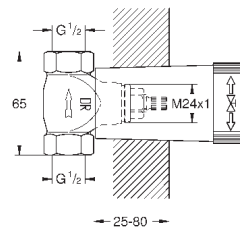

29 800 000

21,00

Механизм скрытого вентиля, 1/2"

предварительно смонтированная

вентильная головка 1/2"

короткий шпindel, защитная втулка, резьбовое соединение 1/2"

DR-латунь

29 802 000

38,40

то же, 3/4", предварительно смонтированная

головка 3/4", резьбовое соединеие 3/4"

29 805 000

63,60

то же, 1", предварительно смонтированная

головка 1", резьбовое соединение 1"