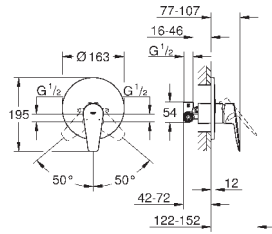

23 635 001

хром

64,00

BauEdge

Смеситель однорычажный для душа, DN 15
настенный монтаж
металлический рычаг

GROHE Longlife керамический картридж 35 мм
с ограничителем температуры

GROHE StarLight хромированная поверхность

регулировка расхода воды

отвод для душа снизу 1/2" со встроенным

обратным клапаном

с защитой от обратного потока

скрытые S-образные эксцентрики

отражатель из металла

профессиональная серия

new

29 078 001

хром

103,26

BauEdge

Смеситель однорычажный для душа, DN 15
скрытый монтаж

включает в себя:

комплект готового монтажа

металлический рычаг

корпус встраиваемого смесителя

GROHE Longlife Керамический картридж 46 мм

GROHE StarLight хромированная поверхность

регулировка расхода воды

уплотнитель розетки и рычага

дополнительный ограничитель температуры (46 375 000)

профессиональная серия

new