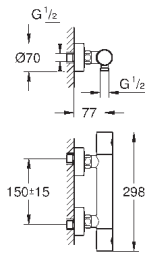

GROHE GROHTHERM 800 COSMOPOLITAN

Артикул

Цвет

Цена брутто /
PPC с НДС, €

ТЕРМОСТАТЫ

new

34 765 000

хром

195,60

Grohtherm 800 Cosmopolitan
Термостат для душа, DN 15

настенный монтаж

GROHE StarLight хромированная поверхность

GROHE MetalGrip эргономичная металлическая рукоятка

GROHE SafeStop стопор безопасности при 38°C

GROHE SafeStop Plus опционно ограничитель температуры на 43°C, включен

GROHE TurboStat встроенный термоэлемент

встроенный стопор смешанной воды

рукоятка регулировки напора с кнопкой для экономии воды **GROHE**

EcoButton

и индивидуально устанавливаемым стопором

керамический вентиль 1/2", 180°

отвод для душа снизу 1/2"

встроенные обратные клапаны

грязеулавливающие фильтры

с защитой от обратного потока

скрытые S-образные эксцентрики

металлическая розетка

GROHE EcoJoy Технология совершенного потока

при уменьшенном расходе воды

new

34 766 000

хром

254,40