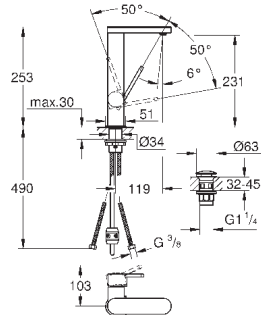

new

23 844 003

хром

332,40

GROHE Plus

Смеситель однорычажный для раковины 1/2" L-Size

монтаж на одно отверстие
металлический рычаг

GROHE SilkMove керамический картридж **28 мм**
с ограничителем температуры

GROHE StarLight хромированная поверхность

GROHE EcoJoy SpeedClean аэратор с ограничением расхода воды 5,7 л/мин

GROHE AquaGuide регулируемый аэратор

система быстрого монтажа

выдвижной излив

GROHE EasyDock Легкое вытягивание и возврат на место выдвижного
излив

смеситель с гладким корпусом и нажимным сливным гарнитуром 1 1/4"

гибкая подводка

new