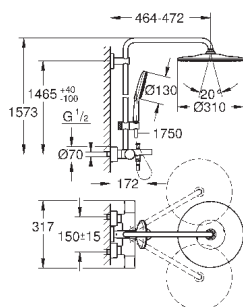

26 652 000

хром

886,80

Аналогичный продукт, с ограничителем потока GROHE EcoJoy 9,5 л/мин

26 657 000

хром

1 020,00

Rainshower SmartActive 310