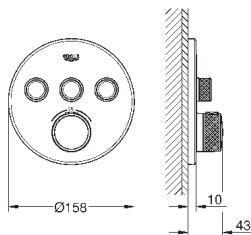

35 600 000		72,00
GROHE Rapido SmartBox Универсальная встроенная часть