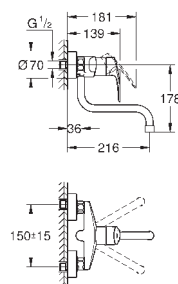

30 567 000
30 567 DC0

хром
суперсталь

144,41
187,74

Eurosmart

Смеситель однорычажный для мойки, DN 15
высокий излив
монтаж на одно отверстие

GROHE StarLight хромированная поверхность
GROHE SilkMove керамический картридж 28 мм
встроенный ограничитель температуры
аэратор
регулировка расхода воды
поворотный трубкообразный излив
область поворота 150°

GROHE Zero Раздельные пути подачи воды - не содержит никеля и свинца
гибкая подводка 3/8"

GROHE FastFixation Plus Система монтажа
минимальное давление 1,0 бар

new