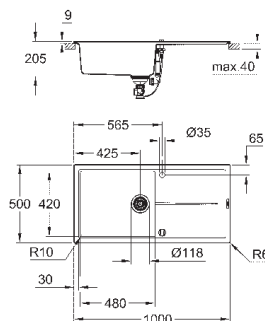

K400

Композитная мойка с крылом

модель: K400 60-C 100/50 1.0 оборачиваемая
тип монтажа: стандартная встраиваемая
материал: кварцевый композит

GROHE Whisper

минимальный размер шкафа: 600 мм

размеры: 1000 x 500 мм

1 чаша: 480 x 420 x 205 мм

Внешний радиус: R6, внутренний радиус чаши: R10

GROHE FastFixation быстрая монтажная система

монтаж мойки слева или справа

отверстие: 980 x 480 мм

клапан-автомат

аксессуары вкл.: сливной клапан с поворотной ручкой, сливной гарнитур, корзинчатый вентиль, монтажный набор

опция: автоматический сливной клапан с нажимным механизмом

(40 986 SD0), приобретается отдельно

количество крепежных элементов в комплекте (накладной монтаж): 10