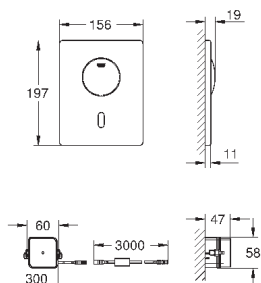

37 419 000

хром

727,20

37 419 SD0

нержавеющая сталь

727,20

Tectron Skate

Инфракрасная электроника для смывного бачка GD 2

с дополнительной механической функцией смыва с инфракрасным датчиком для двусторонней связи для мониторинга, настройки и сервисного обслуживания с адаптером 100-230 V переменного тока, 50-60 Hz, 6 V постоянного тока

для 1 объема смыва

для смывного бачка GD 2
серво мотор для скрытого монтажа
крепление скрытое
фронтальная панель 156 x 197 мм

7 предустановленных режимов:

1. автоматический смыв
   - моющий режим
   - предварительная промывка вкл/выкл
   - дополнительные функции и точные настройки с помощью пульта дистанционного управления 36 407
   - регулируемый смыв (3-9 л) вручную или с помощью пульта управления
2. Одобрено в CE