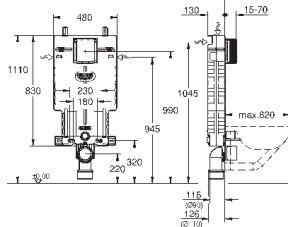

GROHE UNISSET ДЛЯ УНИТАЗА, ПИССУАРА, РАКОВИНЫ И БИДЕ

Артикул

Цвет

Цена брутто / РРЦ с НДС, €

38 643 001

156,00

Uniset

Бачок для подвешенного унитаза с

смывной бачок GD 2
шумопоглощающий EPS-модуль
для обмуровки
830 x 470 x 130 мм
рельсовые адаптеры для крепления модуля
для одиночного или рядного монтажа
настенный рельс с крепежным
материалом для одиночного монтажа
2 болта-держателя для унитаза
расстояние между болтами 180/230 мм
крепление для керамики
выходной патрубок для унитаза Ø 90 мм
регулировка глубины монтажа
редуктор Ø 90/110 мм
впускной и смывной гарнитуры

смывной бачок GD 2, 6 - 9 л, со следующими характеристиками:

заводская настройка 6 л и 3 л
Пневматический смывной клапан с тремя режимами
слива: 2-х объёмный, старт/стоп, или непрерывный
Подключение воды: справа, слева, сзади
или сверху
Арматурная группа I
с изоляцией от конденсационной влаги
подключение воды DN 15
для вертикального или горизонтального монтажа
во время сборки не требуется дополнительного инструмента
для монтажа инспекционного короба

подготовка к установке для унитаза с функцией биде с набором для
дооснащения инсталляции 40 899 000 (приобретается дополнительно)
для монтажа маленьких смывных панелей необходимо заказать
ревизионный короб 40 911 000 (приобретается отдельно)