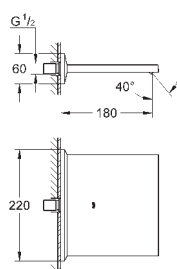

13 319 000

хром

711,60

13 319 DC0

суперсталь

1 018,80

13 319 AL0

темный графит, матовый

1 162,80

Allure Brilliant

Каскадный излив для ванны и душа

настенный монтаж
GROHE StarLight хромированная поверхность
вынос 180 мм
минимальное давление 1,0 бар