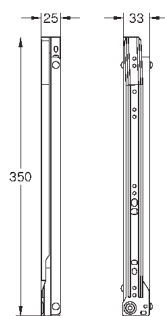

GROHE СИСТЕМЫ СОРТИРОВКИ ОТХОДОВ И МУСОРА

Артикул

Цвет

Цена брутто /
РРЦ с НДС, €

40 984 000

55,00

GROHE Blue

Комплект дооснащения для съемной металлической крышки

Состав: выдвижные направляющие и противоскользящий коврик

Для Систем раздельного сбора мусора GROHE Blue 40 980, 40 981, 40 982 и 40 983, приобретается отдельно

СМЕСИТЕЛИ
ДЛЯ КУХНИ