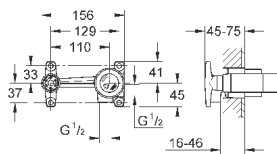

Смеситель однорычажный встраиваемый
универсальный механизм, DN 15

для смесителя на 2 отверстия
для скрытого монтажа
без комплекта верхней монтажной части
GROHE SilkMove керамический картридж Ø 46 мм
регулировка расхода воды
глубина монтажа 45-75 мм
шаблон для монтажа

32 147 000

хром

387,60