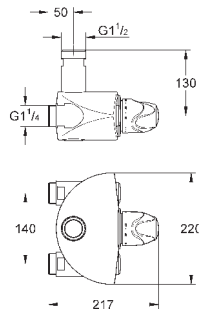

GROHE GROHTHERM XL

Артикул

Цвет

Цена брутто /
РРЦ с НДС, €

35 085 000

хром

1 380,00

Grohtherm XL Термостат, DN 25

настенный монтаж

область применения от 9л/мин до 140л/мин.

термоэлемент, рукоятка выбора температуры с

предварительно устанавливаемым стопором

безопасности между 33°C и 43°C

устройство для улучшения термической

дезинфекции, встроенные обратные клапаны и

грязеулавливающие фильтры в виде

единой компактной детали, резьба подключений 1 1/4", отводная резьба 1

1/2", отвод изменяемый сверху/снизу

без подключений

GROHE StarLight хромированная поверхность

минимальное давление 1,0 бар

35 087 000

хром

1 236,00