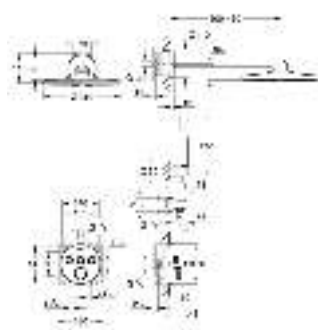

34 705 000	хром	1 380,00

Grotherm SmartControl

Набор для комплектации душа с Rainshower SmartActive 310

включает в себя:

Встраиваемый термостат с 3 кнопками управления

Grotherm SmartControl Комплект верхней монтажной части

(29 121 000)

GROHE Rapido SmartBox 35 600 000 (универсальная встраиваемая часть)

Rainshower 310 Верхний душ с 2 режимами струи (26 475), душевой кронштейн 400 мм и встраиваемая часть (26 483 000)

Euphoria Cosmopolitan Stick Ручной душ (27 367)

Rainshower Настенный держатель (27 074 000)

Rainshower подключение для душевого шланга 1/2" (27 057 000)

душевой шланг Silverflex 1.500 мм (28 364)