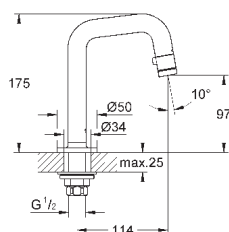

20 202 000

хром

111,60

Универсальный вертикальный вентиль, DN15
7°-излив
напор воды: 6 л/мин при давлении 3 бар
аэратор с функцией открывания/закрывания воды
керамический вентиль
соединительная гайка 1/2"
с отверстием 10,5 мм
GROHE StarLight хромированная поверхность
вынос 114 мм