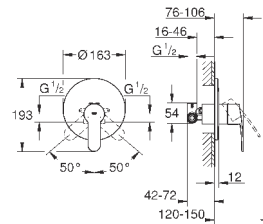

33 635 002

хром

151,20

Eurostyle Cosmopolitan

Смеситель однорычажный для душа, DN 15

для скрытого монтажа

GROHE SilkMove керамический картридж Ø 46 мм

GROHE StarLight хромированная поверхность

включает в себя:

комплект готового монтажа

корпус встраиваемого смесителя, 33 964 000

регулировка расхода воды, возможность установки мин. расхода 2,5 л/мин.

металлический рычаг

уплотнитель розетки и рычага

металлическая розетка, винтовое крепление

Дополнительный ограничитель температуры