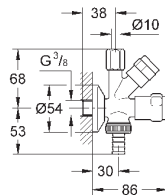

41 070 000

хром

24,00

WAS комбинированный угловой вентиль 3/8"

настенный монтаж
Керамический вентиль для запорного подсоединения медной трубки
резервуар для смазки 3/8" для запорного подсоединения шланга
обратный клапан
с защитой от обратного потока
GROHE StarLight хромированная поверхность
для комбинации с обратным клапаном типа HB 41 239 000