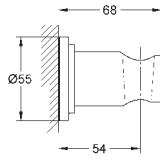

GROHE SENA

Артикул

Цвет

Цена брутто /
РРЦ с НДС, €

28 690 000

хром

24,00

Sena

Настенный держатель

без регулировки

металл

GROHE StarLight хромированная поверхность