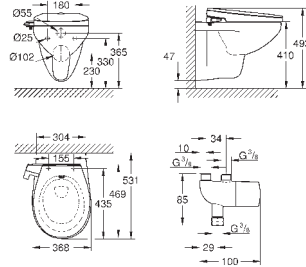

GRONE СИДЕНЬЕ-БИДЕ

Артикул

Цвет

Цена брутто /
РРЦ с НДС, €

39 652 SH0

альпин-белый

501,47

Керамика Вау

Сиденье-биде с ручным управлением 3 в 1 для подвесного унитаза
включает в себя:

Керамика Вау Сиденье-биде с ручным управлением (39 648 SH0)

Сиденье для унитаза с крышкой

2 независимые душевые форсунки для режимов „подмывание сзади“ и „дамский душ“

Режим промывки форсунок

Ручное управление ручкой, расположенной сбоку; электропитание не требуется

Регулировка напора воды

Сиденье и крышка унитаза из дюропласта с микролифтом

Подвод воды гибким шлангом, подключение с диаметром 3/8"

Керамика Вау Подвесной унитаз (39 427 000)

для бачка скрытого монтажа

омыв всей окружности чаши

безободковый

горизонтальный выпуск

объем смыва 6/3 л

санитарная керамика

Grotherm Micro 34 487 000

термостат для установки под раковиной

термическая защита от ожога

регулировка температуры 15-43° C (± 2° C)

14 074 000

38,02

Набор для подключения сиденья-биде

включает в себя:

Т-образное подключение 3/8"

гибкий присоединительный шланг

795 мм

3/8" x 3/8"