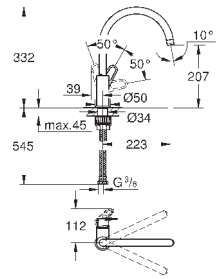

GROHE FastFixation Plus - сверхбыстрая и простая установка - не требуется никаких инструментов
для установки на столешницу толщиной от 60 мм необходим крепеж
48 384 000 (приобретается отдельно)

new

31 538 001