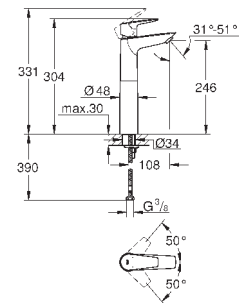

23 761 001

хром

104,29

BauEdge
Смеситель однорычажный для раковины DN 15 XL-Size

для отдельностоящих раковин
монтаж на одно отверстие
металлический рычаг
GROHE Longlife керамический картридж **28 мм**
с ограничителем температуры
GROHE StarLight хромированная поверхность
GROHE Zero Раздельные пути подачи воды - не содержит никеля и свинца
GROHE EcoJoy - 5,7 л/мин
система быстрого монтажа
без донного клапана
гибкая подводка
профессиональная серия