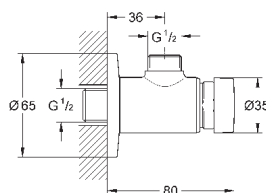

36 267 000

хром

86,40

Euroeco Cosmopolitan T

Автоматический душевой вентиль, DN 15

настенный монтаж
для холодной или смешанной воды
маркировка голубая/красная
GROHE StarLight хромированная поверхность
3 режима подачи воды: 7, 15, 30 сек. (зависит от давления)
розетки
минимальное давление 1,0 бар