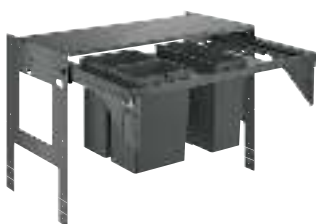

40 983 000

359,00

GROHE Blue

Система сортировки отходов и мусора - 90 см, 8/8/11 л

Монтаж на боковые стенки и фронтальную панель

Полное выдвижение с доводчиком

3 контейнера: 2 по 8 л, 1 на 11 л

Для шкафов шириной 90 см

Высота пространства для установки: не менее 533 мм, не более 573 мм

Совместима с GROHE Blue Home, GROHE Blue Professional и GROHE Red с бойлерами размеров M и L