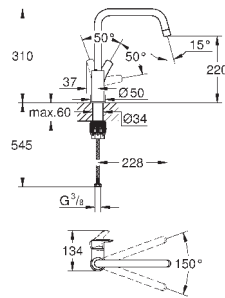

Артикул

Цвет

Цена брутто /
РРЦ с НДС, €

new

30 463 000
30 463 DC0

хром
суперсталь

107,69
140,00

Eurosmart

Смеситель однорычажный для мойки, DN 15
средний излив
монтаж на одно отверстие

GROHE StarLight хромированная поверхность
GROHE SilkMove керамический картридж 35 мм
встроенный ограничитель температуры
регулировка расхода воды
поворотный литой излив
область поворота 140°

GROHE Zero Раздельные пути подачи воды - не содержит никеля и свинца
гибкая подводка 3/8"

GROHE FastFixation Plus Система монтажа
минимальное давление 1,0 бар

new

33 202 003

хром

107,69

Eurosmart

Смеситель однорычажный для мойки, DN 15
высокий излив
монтаж на одно отверстие

GROHE StarLight хромированная поверхность
GROHE SilkMove керамический картридж 35 мм
встроенный ограничитель температуры
аэратор
регулировка расхода воды
поворотный трубкообразный излив
область поворота 150°

GROHE Zero Раздельные пути подачи воды - не содержит никеля и свинца
гибкая подводка 3/8"

GROHE FastFixation Plus Система монтажа
минимальное давление 1,0 бар

new

30 567 000
30 567 DC0

хром
суперсталь

144,41
187,74

Eurosmart

Смеситель однорычажный для мойки, DN 15
высокий излив
монтаж на одно отверстие

GROHE StarLight хромированная поверхность
GROHE SilkMove керамический картридж 28 мм
встроенный ограничитель температуры
аэратор
регулировка расхода воды
поворотный трубкообразный излив
область поворота 150°

GROHE Zero Раздельные пути подачи воды - не содержит никеля и свинца
гибкая подводка 3/8"

GROHE FastFixation Plus Система монтажа
минимальное давление 1,0 бар

new

31 391 003

хром

по запросу

Eurosmart

Смеситель однорычажный для мойки, DN 15
настенный монтаж