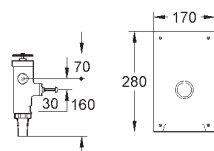

Смывное устройство под давлением для унитаза
для скрытого монтажа
подключение 3/4"
регулировка объема смыва от 6 до 9 л
накладная панель из нержавеющей стали
без предохранителя
без смывной трубки
для замены на модель 663.04.200 (G1)