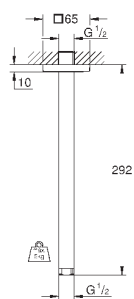

Rainshower

Потолочный душевой кронштейн 292 мм

металл

резьбовое соединение 1/2"

с квадратной розеткой

для использования со всеми верхними душами Rainshower

GROHE StarLight хромированная поверхность

27 485 000

хром

54,00

то же, вынос 142 мм

27 711 000

хром

81,60