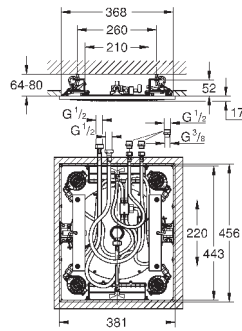

Rainshower F-Series 15" Потолочный душ с 3 режимами

Rain, Vokoma Spray, Waterfall и комбинация режимов
381 мм (ширина) x 17 мм (высота) x 456 мм (глубина)
металл

GROHE DreamSpray превосходный поток воды

GROHE StarLight хромированная поверхность

GROHE XL Waterfall широкий поток воды

система **SpeedClean** против известковых отложений
расход воды при использовании одного режима струи при давлении воды в 3 бара:

1 x режим Rain 300 мм: 20 л/мин

2 x XL Waterfall: 1 x Waterfall 20 л, 2 x Waterfall 32 л/мин

4 x Vokoma Spray с углом поворота 20°: 20 л/мин

верхний душ контролируется 4 выходами

27 938 001

хром

2 856,00

Rainshower F-Series 15" Верхний душ с 3 режимами

Rain, Vokoma Spray, Waterfall и комбинация режимов
381 мм (ширина) x 60 мм (высота) x 677 мм (глубина)
металл

GROHE DreamSpray превосходный поток воды

GROHE StarLight хромированная поверхность

GROHE XL Waterfall широкий поток воды

система **SpeedClean** против известковых отложений
расход воды при использовании одного режима струи при давлении воды в 3 бара:

1 x режим Rain 300 мм: 20 л/мин

2 x XL Waterfall: 1 x Waterfall 20 л, 2 x Waterfall 32 л/мин

4 x Vokoma Spray с углом поворота 20°: 20 л/мин

требуется монтажный набор (26 042 000) – заказывается отдельно

верхний душ контролируется 4 выходами