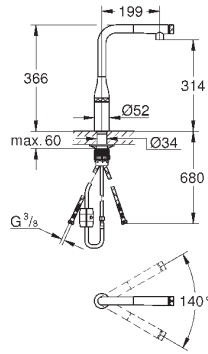

Артикул Цвет Цена брутто / РРЦ с НДС, €

31 615 000	хром	472,80
31 615 DC0	суперсталь	616,80
31 615 BE0	никель глянец	662,40
31 615 EN0	матовый никель	710,40
31 615 GL0	холодный рассвет	662,40
31 615 GN0	холодный рассвет, матовый	710,40
31 615 DA0	теплый закат	662,40
31 615 DL0	теплый закат, матовый	710,40
31 615 A00	темный графит	662,40
31 615 AL0	темный графит, матовый	710,40

Essence SmartControl

Смеситель для мойки с управлением SmartControl

монтаж на одно отверстие

GROHE StarLight хромированная поверхность с выдвижным аэратором, ламинарная струя металлическая лейка

GROHE Magnetic Docking гарантирует легкое вытяжение и возврат головки аэратора в исходное положение

SmartControl нажать для вкл/выкл, повернуть для увеличения напора воды от режима EcoJoy до максимального напора воды регулировка температуры воды с помощью смешивающего устройства, расположенного на корпусе смесителя

поворотный трубообразный излив

область поворота 140°

с защитой от обратного потока

гибкая подводка

GROHE FastFixation Plus - сверхбыстрая и простая установка - не требуется никаких инструментов

GROHE Zero Раздельные пути подачи воды - не содержит никеля и свинца

30 294 000	хром	435,60
30 294 DC0	суперсталь	568,80
30 294 BE0	никель глянец	680,40
30 294 EN0	матовый никель	728,40
30 294 GL0	холодный рассвет	680,40
30 294 GN0	холодный рассвет, матовый	728,40