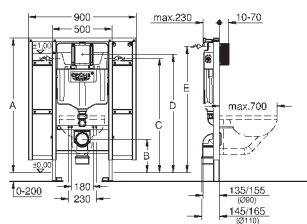

для монтажа перед стеной или стеной перегородкой
самонесущая стальная рама с порошковым напылением
подготовлена для облицовки
фиксированные подключения
быстрая регулировка по высоте
крепежный материал
проверено -TUEV
2 болта-держателя для унитаза
4 настенных уголка
крепление для керамики
расстояние между болтами 180/230 мм
PP-смывная дуга Ø 90 мм
регулировка глубины монтажа
редуктор 90/110 mm
впускной и смывной гарнитуры