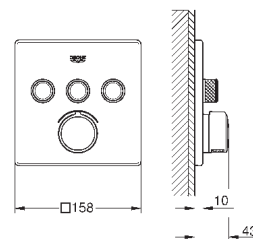

29 149 000

хром

490,80

SmartControl

Смеситель для встраиваемого монтажа на 3 выхода

комплект верхней монтажной части для GROHE Rapido SmartBox 35 600 000 (универсальная встраиваемая часть) металлическая накладная панель с **GROHE FastFixation** (скрытые эксцентрики, уплотнение, скрытый монтаж), регулируемая на 6° **GROHE StarLight** хромированная поверхность