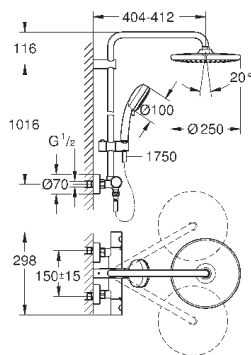

минимальный расход воды 7л/мин

дополнительная опция: полочка GROHE EasyReach (26 362)

профессиональная серия

26 689 000

хром

413,64

Tempesta Cosmopolitan System 250 Cube

Душевая система с термостатом для настенного монтажа