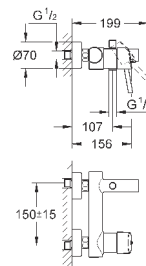

32 211 001

хром

158,40

Concetto

Смеситель однорычажный для ванны, DN 15

настенный монтаж

металлический рычаг

GROHE SilkMove керамический картридж Ø 46 мм

GROHE StarLight хромированная поверхность

регулировка расхода воды, автоматический переключатель: ванна/душ

аэратор

встроенный обратный клапан в душевом отводе 1/2"

скрытые S-образные эксцентрики

с защитой от обратного потока

дополнительный ограничитель температуры (46 308 000)

минимальное давление 1,0 бар

класс шума I по DIN 4109