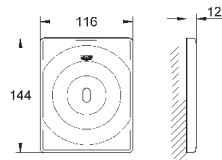

Tectron Surf

Инфракрасная-электроника для писсуара

с инфракрасным датчиком для двусторонней связи для мониторинга, настройки и сервисного обслуживания 6V литиевая батарейка, тип CR-P2 Срок службы батарейки: прил. 7 лет (150 включений в день) картридж с соленоидным клапаном и грязеулавливающим фильтром фронтальная панель 116 x 144 мм минимальное давление 0,5 бар оперативное давление максимум 10 бар инфракрасное управление многоступенчатый указатель состояния батарейки

7 предустановленных режимов:

- автоматический смыв
- моющий режим

предварительная промывка вкл/выкл дополнительные функции и точные настройки с помощью пульта дистанционного управления 36 407 регулируемое время смыва, настраиваемое вручную или с помощью пульта управления

комплект верхней монтажной части

для Rapido U или Rapido UMB

Одобрено в CE

37 321 001

хром

486,00

37 321 SH1

альпин-белый

500,40

37 321 SD1

нержавеющая сталь

486,00