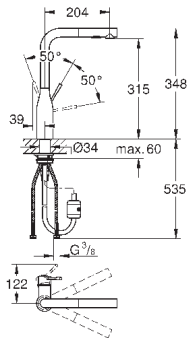

30 270 000	хром	319,20
30 270 DC0	суперсталь	448,80
30 270 BE0	никель глянец	468,00
30 270 EN0	матовый никель	516,00
30 270 GL0	холодный расцвет	468,00
30 270 GN0	холодный расцвет, матовый	516,00
30 270 DA0	теплый закат	468,00
30 270 DL0	теплый закат, матовый	516,00
30 270 A00	темный графит	468,00
30 270 AL0	темный графит, матовый	516,00

Essence

Смеситель однорычажный для мойки, DN 15

высокий излив

монтаж на одно отверстие

GROHE StarLight хромированная поверхность

GROHE SilkMove керамический картридж 28 мм

GROHE EasyDock Легкое вытягивание и возврат на место выдвижного

излив

аэратор

профессиональная выдвижная лейка с переключателем

аэратор/душевая струя

переключатель: ламинарный режим струи/душевой режим струи **SpeedClean**

автоматическое возвратное переключение на ламинарный режим струи

металлическая лейка

поворотный трубкообразный излив

радиус поворота 360°

встроенный обратный клапан

встроенный ограничитель температуры

с защитой от обратного потока

гибкая подводка

система быстрого монтажа

минимальное давление 1,0 бар