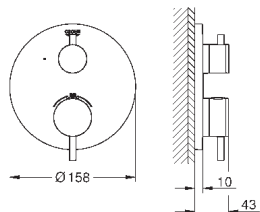

24 134 003	хром	584,40
24 134 DC3	суперсталь	818,40
24 134 GL3	холодный рассвет	876,00
24 134 DA3	теплый закат	876,00
24 134 AL3	темный графит, матовый	934,80

Atrio

Термостат для душа с переключателем на 1 положение

комплект верхней монтажной части для GROHE Rapido SmartBox 35 600 000 (универсальная встраиваемая часть)

GROHE TurboStat встроенный термoelement

GROHE StarLight хромированная поверхность

с настенными розетками **GROHE FastFixation** (скрытые эксцентрики, уплотнение, скрытый монтаж)

металлическая накладная панель, регулируемая на 6°

GROHE SafeStop стопор безопасности при 38°C

GROHE SafeStop Plus опционно ограничитель температуры на 43°C / 46°C, включен

встроенные обратные клапаны и грязеулавливающие фильтры

керамический запорный вентиль, 120°

металлические рукоятки

распределение расхода:

выход B = 27 л/мин,

выход C = 30 л/мин

без встраиваемой части

35 600 000		72,00
GROHE Rapido SmartBox Универсальная встроенная часть