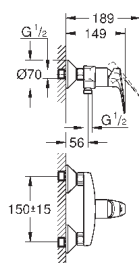

23 632 000

хром

62,40

BauFlow

Смеситель однорычажный для душа, DN 15
настенный монтаж
металлический рычаг
GROHE Longlife керамический картридж 35 мм
GROHE StarLight хромированная поверхность
отвод для душа снизу 1/2"
скрытые S-образные эксцентрики
отражатель из металла