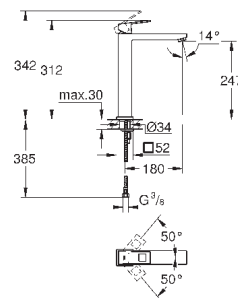

23 135 AL0

темный графит, матовый

386,57

то же, без ограничения расхода воды

23 406 000

хром

268,80

23 406 DC0