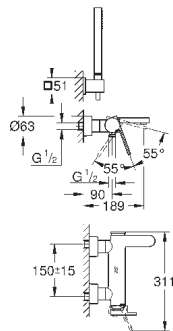

Артикул

Цвет

Цена брутто /
РРЦ с НДС, €

new

33 553 003
33 553 DC3
33 553 AL3

хром
суперсталь
темный графит, матовый

307,20
417,36
476,96

GROHE Plus

Смеситель однорычажный для ванны, DN 15

настенный монтаж
металлический рычаг

GROHE SilkMove керамический картридж 35 мм
с ограничителем температуры

GROHE StarLight хромированная поверхность

автоматический переключатель: ванна/душ
аэратор

отвод для душа 1/2"

встроенный обратный клапан

скрытые S-образные эксцентрики

с защитой от обратного потока

минимальное давление 1,0 бар

34 718 000

хром

381,60

Grohtherm SmartControl

Термостат для ванны, DN 15

настенный монтаж

GROHE CoolTouch Полностью исключается вероятность
ожога о внешнюю поверхность смесителя

GROHE StarLight хромированная поверхность

GROHE SafeStop стопор безопасности при 38°C

GROHE SafeStop Plus опционно ограничитель температуры на 43°C,
включен

GROHE TurboStat встроенный термоэлемент

ProGrip эргономичные рукоятки с рифленной поверхностью

SmartControl нажать для вкл/выкл, повернуть для увеличения напора

воды от режима EcoJoy до максимального напора воды

встроенная полочка **GROHE EasyReach**

отвод для душа снизу 1/2"

излив для ванны с аэратором

встроенные обратные клапаны и грязеулавливающие фильтры

с защитой от обратного потока

new

33 547 003

хром

344,40

GROHE Plus

Смеситель однорычажный для ванны, DN 15

настенный монтаж

металлический рычаг

GROHE SilkMove керамический картридж 35 мм
с ограничителем температуры

GROHE StarLight хромированная поверхность

автоматический переключатель: ванна/душ

аэратор

отвод для душа 1/2"

встроенный обратный клапан

скрытые S-образные эксцентрики

с защитой от обратного потока

с душевым набором

включает в себя:

ручной душ Euphoria Cube Stick (27 698 000)