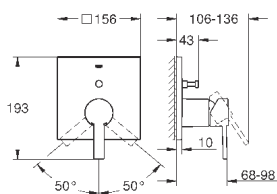

24 070 000

хром

354,00

Allure

Смеситель однорычажный с переключателем на 2 положения

комплект верхней монтажной части для

GROHE Rapido SmartBox 35 600 000 (универсальная встраиваемая часть)

GROHE SilkMove керамический картридж Ø 46 мм