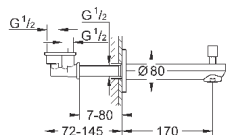

Eurosmart Cosmopolitan

Излив для ванны

настенный монтаж

GROHE StarLight хромированная поверхность

аэратор

автоматический переключатель: ванна/душ

внешняя резьба 1/2"

вынос 170 мм