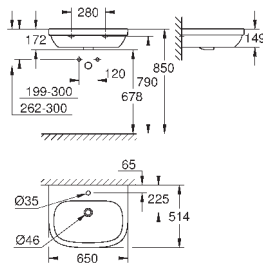

39 323 000

альпин-белый

93,82

39 323 00H

альпин-белый

141,41

Керамика Euro

Раковина подвесная 65

1 отверстие под смеситель

с переливом

650 x 515 мм

санитарная керамика

опция: износостойкое покрытие **PureGuard** и анти-бактериальное глазирование (00H)

18 шт. на паллете