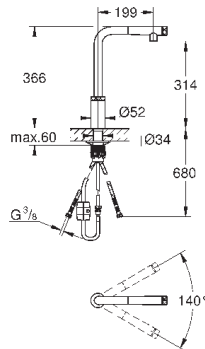

GROHE MINTA / MINTA SMARTCONTROL / MINTA TOUCH

Артикул

Цвет

Цена брутто /
РРЦ с НДС, €

31 613 000	хром	390,00
31 613 DC0	суперсталь	507,60
31 613 DA0	теплый закат	547,20
31 613 A00	темный графит	547,20

Minta SmartControl

Смеситель для мойки с управлением SmartControl

монтаж на одно отверстие

GROHE StarLight хромированная поверхность
с выдвижным аэратором, ламинарная струя
металлическая лейка

GROHE Magnetic Docking гарантирует легкое вытяжение и возврат головки
аэратора в исходное положение

SmartControl нажать для вкл/выкл, повернуть для увеличения напора
воды от режима EcoJoy до максимального напора воды
регулировка температуры воды с помощью смешивающего устройства,
расположенного на корпусе смесителя

поворотный трубообразный излив

область поворота 140°

с защитой от обратного потока

гибкая подводка

GROHE FastFixation Plus - сверхбыстрая и простая установка - не требуется
никаких инструментов

GROHE Zero Раздельные пути подачи воды - не содержит никеля и свинца