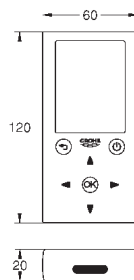

GROHE ЭЛЕКТРОННЫЕ СМЫВНЫЕ УСТРОЙСТВА ДЛЯ ПИССУАРА

Артикул

Цвет

Цена брутто /
РРЦ с НДС, €

38 787 000

96,00

GROHE Rapido UMB

комплект „чернового“ монтажа
для механического смыва или установки Tectron
инфракрасной электроники на 6 V
в комплекте с запорным вентилем
минимальное давление 0,5 бар
оперативное давление максимум 10 бар
промывная трубка
функциональный блок смонтирован и проверен на заводе
подводы воды на 1/2 с внешней резьбой
монтажный короб с уплотнителями
точки крепления для сухого монтажа и обмуровки

36 407 001

149,82

Пульт дистанционного управления

для всей инфракрасной электроники и GROHE Blue Home
мониторинг

версия программного обеспечения и статистика по использованию
цикл термической дезинфекции (для инфракрасной электроники)
цикл автоматической промывки (для инфракрасной электроники)
режим промывки (для GROHE Blue Home)
остаточный ресурс фильтра и баллона с газом CO₂ (для GROHE Blue Home)

конфигурация

режим очистки вкл/выкл
термическая дезинфекция (для инфракрасной электроники)
диапазон чувствительности
задержка до выключения воды (для инфракрасной электроники)
автоматическая промывка (для инфракрасной электроники)
ресурс фильтра (для GROHE Blue Home)

сервисное обслуживание

- индикатор работы сенсора
- возврат к заводским или пользовательским настройкам
сервисный режим
демонстрационный режим
коды ошибок (для GROHE Blue Home)

Аккумуляторная батарея: 3 x 1.5 V DC (AAA)

39 368 000

583,20

Температурный датчик для писсуара