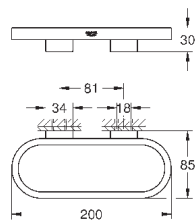

41 035 000	хром	64,06
41 035 DC0	суперсталь	89,69
41 035 BE0	никель глянec	96,08
41 035 EN0	матовый никель	102,50
41 035 GL0	холодный расcвет	96,08
41 035 GN0	холодный расcвет, матовый	102,50
41 035 DA0	тeплый закат	96,08
41 035 DL0	тeплый закат, матовый	102,50
41 035 A00	тeмный графит	96,08
41 035 AL0	тeмный графит, матовый	102,50

Selection

Кольцо для полотенца

металл

держатель для мыльницы (41 036) и полочки для душа (41 037)

длиной 200 мм

скрытое крепление

GROHE StarLight хромированная поверхность