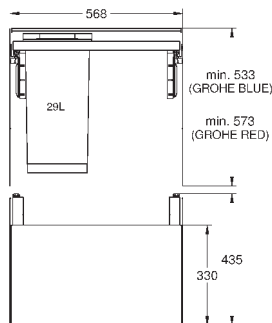

Система сортировки отходов и мусора - 30 см, 15/15 л

Напольный монтаж за распашной дверцей
Полное выдвижение

Телескопический ручной механизм

2 контейнера по 15 л

Для шкафов шириной от 30 см

Совместима с GROHE Blue Home и GROHE Red с бойлерами размеров M и L