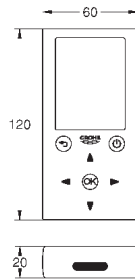

GROHE BAU COSMOPOLITAN E

Артикул

Цвет

Цена брутто /
РРЦ с НДС, €

36 453 000

хром

240,00

Вау Cosmopolitan E

Инфракрасная электроника для раковины 1/2" со смешиванием и с регулируемым ограничителем температуры

с инфракрасным датчиком для двусторонней связи для мониторинга, настройки и сервисного обслуживания с адаптером 100-230 V переменного тока, 50-60 Hz, 6 V постоянного тока
GROHE StarLight хромированная поверхность
GROHE EcoJoy - 5,7 л/мин

GROHE Zero Раздельные пути подачи воды - не содержит никеля и свинца
корпус выполнен из композитного полимера

гибкая подводка
обратный клапан
грязеулавливающие фильтры
со встроенным электромагнитным клапаном

система быстрого монтажа

7 предустановленных режимов:

- автоматический смыв
- термическая дезинфекция
- моющий режим

дополнительные функции и точные настройки с помощью пульта дистанционного управления 36 407

Одобрено в CE

класс шума I по DIN 4109

тип защиты смесителя IP 59

36 407 001

149,82

Пульт дистанционного управления

для всей инфракрасной электроники и GROHE Blue Home

мониторинг

версия програмного опеспечения и статистика по использованию
цикл термической дезинфекции (для инфракрасной электроники)
цикл автоматической промывки (для инфракрасной электроники)
режим промывки (для GROHE Blue Home)
остаточный ресурс фильтра и баллона с газом CO2 (для GROHE Blue Home)

конфигурация

режим очистки вкл/выкл
термическая дезинфекция (для инфракрасной электроники)
диапазон чувствительности
задержка до выключения воды (для инфракрасной электроники)
автоматическая промывка (для инфракрасной электроники)
ресурс фильтра (для GROHE Blue Home)

сервисное обслуживание