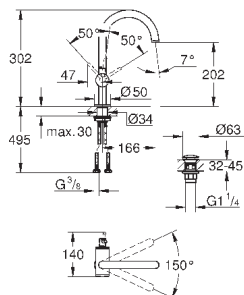

32 042 003	хром	393,60
32 042 DC3	суперсталь	553,20
32 042 GL3	холодный рассвет	592,80
32 042 DA3	теплый закат	592,80
32 042 AL3	темный графит, матовый	632,40

Atrio

Смеситель однорычажный для раковины 1/2" L-Size

монтаж на одно отверстие
GROHE SilkMove керамический картридж 28 мм с ограничителем температуры
GROHE StarLight хромированная поверхность
GROHE EcoJoy 5.7 л/мин ламинарный аэратор поворотный трубкообразный C-излив с аэратором
ограничитель поворота излива
сливной гарнитур 1 1/4"
гибкая подводка