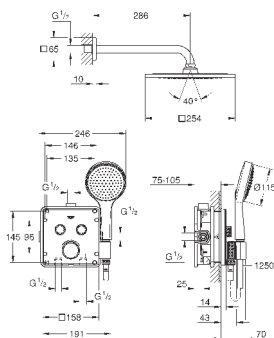

Артикул

Цвет

Цена брутто /
РРЦ с НДС, €

34 742 000

хром

1 212,00

Grotherm SmartControl
Набор для комплектации душа

включает в себя:

встраиваемый термостат с 2 кнопками управления и встроенным держателем для ручного душа
Grotherm SmartControl Комплект верхней монтажной части (29 125 000)

GROHE Rapido SmartBox 35 600 000 (универсальная встраиваемая часть)
Rainshower F-Series 10" Верхний душ с душевым кронштейном 286 мм (26 070 000)

ручной душ Power&Soul Cosmopolitan 115 (27 661 000)
душевой шланг Silverflex 1.250 мм (28 362)