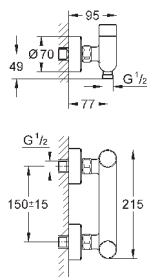

36 320 000

хром

386,40

Eurosmart Cosmopolitan T

Автоматический смеситель для душа 1/2" со смешиванием и с ограничителем температуры
настенный монтаж

GROHE StarLight хромированная поверхность

смешивающее устройство со стопором

горячей воды, подключение шланга G 1/2"

3 режима подачи воды: 7, 15, 30 сек. (зависит от давления)

диапазон давлений от 0.5 до 6 бар

скрытые S-образные эксцентрики

обратный клапан, грязеулавливающие фильтры