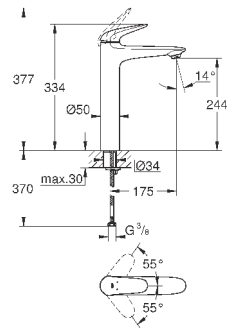

23 570 003
23 570 LS3

хром
белая луна/хром

208,80
268,80

Eurostyle
Смеситель однорычажный для раковины DN 15 XL-Size
монтаж на одно отверстие
металлическая рукоятка (с отверстием)
для отдельностоящих раковин
GROHE SilkMove керамический картридж 35 мм
с ограничителем температуры
GROHE StarLight хромированная поверхность
GROHE EcoJoy - 5,7 л/мин
GROHE FastFixation быстрая монтажная система
без донного клапана
гибкая подводка