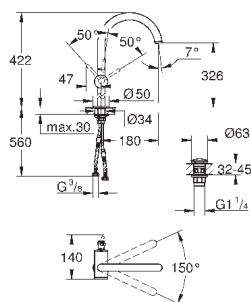

32 647 003	хром	550,80
32 647 DC3	суперсталь	776,40
32 647 GL3	холодный рассвет	830,40
32 647 DA3	теплый закат	830,40
32 647 AL3	темный графит, матовый	885,60

Atrio

Смеситель однорычажный для раковины DN 15 XL-Size

монтаж на одно отверстие
для отдельностоящих раковин
GROHE SilkMove керамический картридж 28 мм с ограничителем температуры
GROHE StarLight хромированная поверхность
GROHE EcoJoy 5.7 л/мин ламинарный аэратор поворотный трубкообразный C-излив с аэратором
ограничитель поворота излива
сливной гарнитур 1 1/4"
гибкая подводка