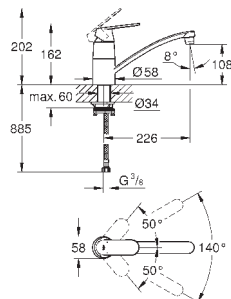

31 170 000

хром

228,00

Eurosmart Cosmopolitan

Смеситель однорычажный для мойки, DN 15

для монтажа перед окном

с низким изливом

монтаж на одно отверстие

GROHE StarLight поверхность

GROHE SilkMove керамический картридж Ø 46 мм

регулировка расхода воды

аэратор

поворотный трубкообразный излив

область поворота 140°

втулка для монтажа, высота 30 мм

гибкая подводка