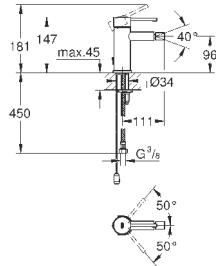

32 934 001

хром

138,00

Essence

Смеситель однорычажный для биде DN 15 S-Size

монтаж на одно отверстие
металлический рычаг
GROHE SilkMove керамический картридж 28 мм
с ограничителем температуры
GROHE StarLight хромированная поверхность
GROHE FastFixation Plus Система монтажа
аэратор с шаровым шарниром
цепочка
гибкая подводка