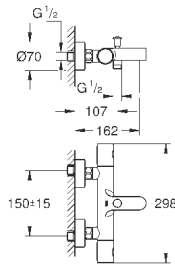

Артикул

Цвет

Цена брутто /
РРЦ с НДС, €

new

34 766 000

хром

254,40

Grotherm 800 Cosmopolitan
Термостат для ванны, DN 15

настенный монтаж

GROHE StarLight хромированная поверхность

GROHE MetalGrip эргономичная металлическая рукоятка

GROHE SafeStop стопор безопасности при 38°C

GROHE SafeStop Plus опционно ограничитель температуры на 43°C, включен

GROHE TurboStat встроенный термоэлемент

встроенный стопор смешанной воды

автоматический переключатель: ванна/душ

рукоятка регулировки напора с кнопкой для экономии воды **GROHE**

EcoButton

и индивидуально устанавливаемым стопором

керамический вентиль 1/2", 180°

отвод для душа снизу 1/2"

аэратор

встроенные обратные клапаны

грязеулавливающие фильтры

с защитой от обратного потока

скрытые S-образные эксцентрики

металлическая розетка

GROHE EcoJoy Технология совершенного потока

при уменьшенном расходе воды

32 212 001

хром

196,80