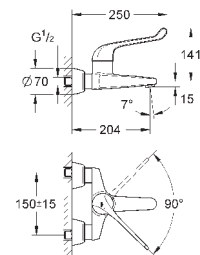

32 792 000

хром

367,20

Безопасные смесители

Смеситель однорычажный безопасный для раковины, DN 15

настенный монтаж

GROHE StarLight хромированная поверхность

GROHE EcoJoy Технология совершенного потока

при уменьшенном расходе воды

керамический картридж

регулировка расхода воды

настраиваемый ограничитель температуры

устанавливаемый мин. расход 6 л/мин.

поворотный литой излив с ламинарным

регулятором струи 9 л/мин. и возможностью

фиксации, вынос 197 мм

металлический рычаг

длина рычага 120 мм

скрытые S-образные эксцентрики

минимальное давление 1,0 бар