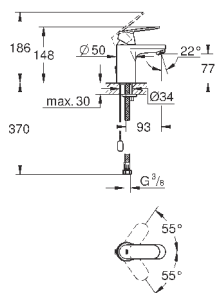

23 925 000

хром

92,40

Eurosmart Cosmopolitan
Смеситель однорычажный для раковины DN 15
S-Size

монтаж на одно отверстие
металлический рычаг
GROHE SilkMove керамический картридж 35 мм
регулировка расхода воды
возможность установки мин. расхода 2,5 л/мин.
GROHE StarLight хромированная поверхность
GROHE FastFixation быстрая монтажная система
GROHE EcoJoy - 5,7 л/мин
смеситель с гладким корпусом и нажимным сливным гарнитуром 1 1/4"
гибкая подводка
дополнительный ограничитель температуры (46 375 000)
класс шума I по DIN 4109