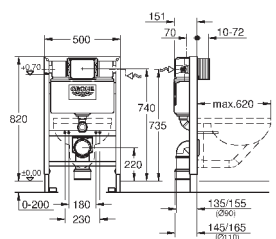

Rapid SL

Инсталляция для подвесного унитаза, монтажная высота 0.82 м со сливным бачком 6 - 9 л

для монтажа перед стеной или стеной перегородкой самонесущая стальная рама с порошковым напылением подготовлена для облицовки фиксированные подключения быстрая регулировка по высоте крепежный материал проверено -TUEV 2 болта-держателя для унитаза крепление для керамики расстояние между болтами 180/230 мм PP-смывная дуга Ø 90 мм регулировка глубины монтажа редуктор Ø 90/110 мм впускной и смывной гарнитуры

характеристики смывной бачок 6 - 9 л:

Пневматический смывной клапан с тремя режимами слива: 2-х объёмный, старт/стоп, или непрерывный управление спереди и сверху Подключение воды слева, справа и сзади Арматурная группа I с изоляцией от конденсационной влаги подключение воды DN 15 укороченная ревизионная шахта с защитным кожухом

для монтажа перед стеной необходимо заказать настенные уголки

38 558 00M (продаются отдельно)

для установки малых панелей смыва необходимо дополнительно заказать ревизионный короб 40 950 000