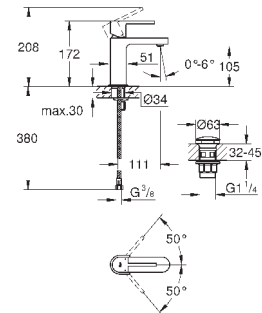

33 163 003

хром

205,20

GROHE Plus

Смеситель однорычажный для раковины DN 15 S-Size

монтаж на одно отверстие
металлический рычаг

GROHE SilkMove керамический картридж 28 мм
с ограничителем температуры

GROHE StarLight хромированная поверхность

GROHE EcoJoy SpeedClean аэратор с ограничением расхода воды 5,7 л/мин

GROHE AquaGuide регулируемый аэратор

GROHE FastFixation Plus Система монтажа

сливным гарнитуром 1 1/4"

гибкая подводка

new