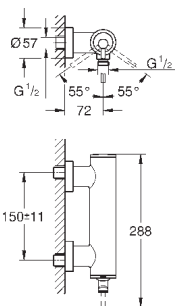

Atrio

Смеситель однорычажный для биде

DN 15

M-Size

монтаж на одно отверстие
GROHE SilkMove керамический картридж 28 мм
с ограничителем температуры
GROHE StarLight хромированная поверхность
система быстрого монтажа
трубообразный излив
сливной гарнитур 1 1/4"
гибкая подводка