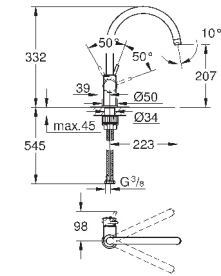

31 538 001

хром

по запросу

GROHE BauFlow

Смеситель однорычажный для мойки, DN 15

высокий излив

монтаж на одно отверстие

GROHE StarLight хромированная поверхность

GROHE LongLife керамический картридж **28 мм**

GROHE Zero Раздельные пути подачи воды - не содержит никеля и свинца

излив с аэратором

поворотный трубкообразный излив

радиус поворота 360°

гибкая подводка

GROHE FastFixation Plus - сверхбыстрая и простая установка - не требуется никаких инструментов
для установки на столешницу толщиной от 60 мм необходим крепеж
48 384 000 (приобретается отдельно)

new