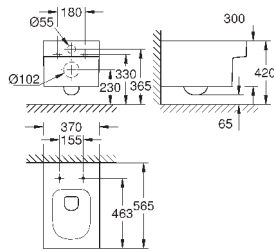

39 245 00N

альпин-белый

444,74

Керамика Cube Подвесной унитаз

для бачка скрытого монтажа

горизонтальный выпуск

омыв всей окружности чаши

безободковый

объем смыва 3/4.5 л

с креплением

санитарная керамика

полностью скрытые невидимые крепления

Износостойкое покрытие **PureGuard** и анти-бактериальное глазирование

для сиденья с крышкой для унитаза 39 488 000 (с механизмом плавного

закрытия)

12 шт. на паллете