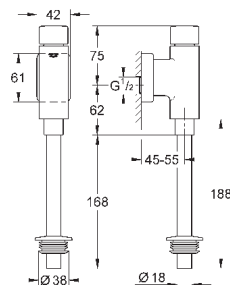

37 346 000

хром

91,20

Rondo

Смывное устройство для писсуара
подключение 1/2"

из латуни
без предохранителя
GROHE StarLight хромированная поверхность
с клавишей управления и отводным штуцером
Регулируемый объем смыва 1.0 - 4.0 л
с надвижной розеткой
смывная трубка 200 мм
внутреннее соединение
минимальное давление 0,5 бар
максимальное давление 10 бар

37 036 000

хром

16,80

Сливная трубка для писсуара
Ø 18 мм
200 мм

из латуни
хромированная
изгиб 10 мм

37 037 000

хром

18,60

изгиб 20 мм

37 038 000

хром

21,00

Сливная трубка для писсуара
Ø 18 мм
200 мм

из латуни
хромированная
изгиб 30 мм

37 039 000

хром

22,80

то же, изгиб 40 мм