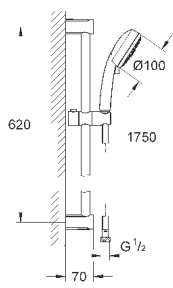

27 580 002

хром

74,40

Tempesta Cosmopolitan 100
Душевой гарнитур, 4 вида струй

включает в себя:

Tempesta Cosmopolitan 100 Ручной душ (27 575)
душевая штанга, 600 мм (27 521)
душевой шланг Relexaflex 1750 мм 1/2" x 1/2" (28 154)

GROHE EcoJoy ограничитель расхода воды 9,5 л/мин
GROHE DreamSpray превосходный поток воды
GROHE StarLight хромированная поверхность
система **SpeedClean** против известковых отложений
внутренний охлаждающий канал для продолжительного срока службы
может использоваться с проточным водонагревателем
минимальное давление 1,0 бар

27 787 002

хром

74,40

то же, без ограничения расхода воды