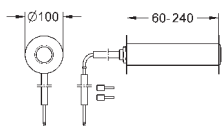

GROHE ЭЛЕКТРОННЫЕ СМЫВНЫЕ УСТРОЙСТВА ДЛЯ УНИТАЗА

Артикул

Цвет

Цена брутто /
РРЦ с НДС, €

43 977 000

хром

321,60

Пневматическое управление
GROHE StarLight хромированная поверхность
ручное дистанционное управление для
исправительных учреждений
нажимная кнопка с розеткой Ø 100 мм
для стен шириной 80 - 240 мм
стопор управления
пневматический шланг 1,50 м

37 059 000

хром

171,60