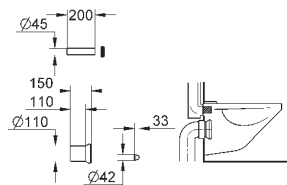

37 104 K00

черный

18,60

Впускной и смывной гарнитуры для унитаза

для подвесного унитаза соединительная трубка Ø 45 мм, соединение длиной 200 мм с соединением сливная манжета Ø 110 мм 150 мм в длину заглушки для болтов-держателей унитаза