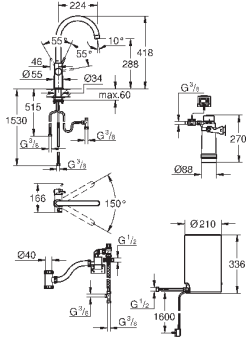

Артикул

Цвет

Цена брутто /
РРЦ с НДС, €

30 083 001	хром	1 560,00
30 083 DC1	суперсталь	1 776,00
30 083 DA1	теплый закат	1 980,00
30 083 DL1	теплый закат, матовый	2 064,00
30 083 A01	темный графит	1 980,00
30 083 AL1	темный графит, матовый	2 064,00

GROHE Red Duo

Смеситель и бойлер M-size

включает в себя:

GROHE Red Duo однорычажный смеситель для мойки
монтаж на одно отверстие
С-образный излив

GROHE ChildLock кнопка для безопасного открывания кипящей воды
TUV сертифицированная тройная защита от случайной активации кипящей воды

GROHE StarLight хромированная поверхность

GROHE SilkMove керамический картридж **28 мм**

Теплоизолированный трубкообразный излив

область поворота 150°

раздельные водотоки внутри излива

гибкая подводка

подключение для бойлера GROHE Red

GROHE Red бойлер M-size

резервуар для кипящей и горячей воды

3 литра 100° С кипящей воды

Общая емкость 4 литра

давление: 1-7 бар

гибкие шланги подключения и выход для кипящей воды

Одобрено в CE

напряжение подключения 230 V 50 Hz

потребляемая мощность 2100 Вт

потребляемая мощность в режиме ожидания 15 Вт

класс энергопотребления A

GROHE Red Фильтр с головкой для фильтра

для защиты бойлера от накипи

Ресурс 600 л при жесткости воды 20° dKH

5-ступенчатая фильтрация

счетчик расхода фильтрованной воды