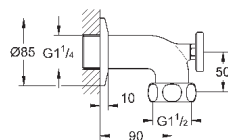

Отводная дуга, DN 32

с термометром

гайка 1 1/2" x 1 1/4" внешняя резьба

вынос 90 мм

навинчивающаяся розетка

(для Grohtherm XL 1", 35 085/35 086)

GROHE StarLight хромированная поверхность

12 436 000

хром

672,00