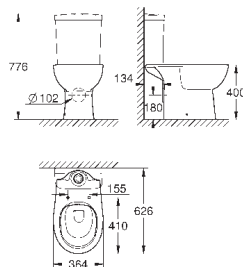

39 349 000

альпин-белый

114,16

**Керамика Вау
Унитаз напольный для комбинации с бачком наружного монтажа**

омыв всей окружности чаши
безободковый
горизонтальный выпуск
объем смыва 6/3 л
с креплением
бачок заказывается дополнительно
санитарная керамика
для сиденья с крышкой для унитаза 39 492 000 (стандартный),
39 493 000 (с механизмом плавного закрытия) или 39 923 000 (тонкое
сиденье с механизмом плавного закрытия)