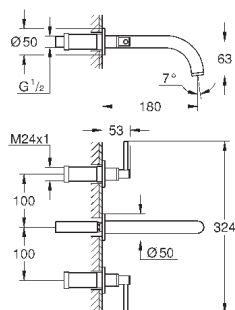

20 169 003	хром	447,60
20 169 DC3	суперсталь	627,60
20 169 GL3	холодный рассвет	672,00
20 169 DA3	теплый закат	672,00
20 169 AL3	темный графит, матовый	716,40

Atrio

Смеситель для раковины на три отверстия, DN 15

S-Size

настенный монтаж

комплект верхней монтажной части для

29 025 002

без встраиваемого механизма

керамические вентили для горячей

и холодной воды, 1/2" - ход 90°

GROHE StarLight хромированная поверхность

GROHE EcoJoy 5.7 л/мин ламинарный аэратор

размер по осям 200 мм

вынос 180 мм

с длинными ручьями

включены 2 набора с накладными насадками. Один с надписями „Н“ и „С“,

один - без надписей.