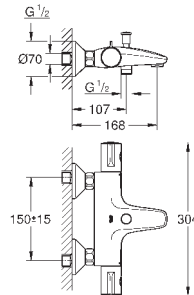

34 567 000

хром

217,20

Grotherm 800

Термостат для ванны, DN 15

настенный монтаж

GROHE StarLight хромированная поверхность

GROHE SafeStop стопор безопасности при 38°C

GROHE SafeStop Plus опционно ограничитель температуры на 43°C, включен

GROHE TurboStat встроенный термоэлемент

встроенный стопор смешанной воды

автоматический переключатель: ванна/душ

рукоятка регулировки напора с кнопкой для экономии воды **GROHE EcoButton**

и индивидуально устанавливаемым стопором

керамический вентиль 1/2", 180°

отвод для душа снизу 1/2"

аэратор

встроенные обратные клапаны

грязеулавливающие фильтры

с защитой от обратного потока

скрытые S-образные эксцентрики

металлическая розетка

минимальное давление 1,0 бар

GROHE EcoJoy Технология совершенного потока

при уменьшенном расходе воды

29 112 000

хром

108,00