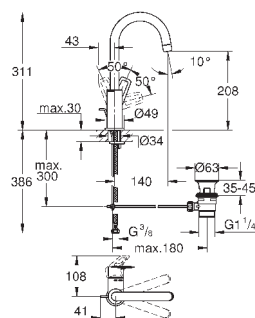

new

23 763 001

хром

95,22

BauLoop
Смеситель однорычажный для раковины 1/2"
L-Size

монтаж на одно отверстие
металлический рычаг

GROHE Longlife керамический картридж **28 мм**

с ограничителем температуры