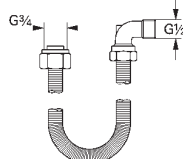

28 993 000

43,20

Talentofill
Соединительный гарнитур, DN 20

с гибкой соединительной трубкой 1,5 м

без комплекта верхней монтажной части

28 995 000

174,00

Talentofill
Соединительный гарнитур, DN 20