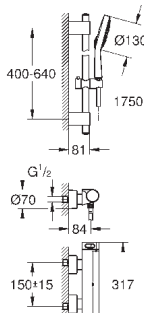

34 281 001

хром

445,20

Grohtherm 2000

Термостат для душа, DN 15 с душевым гарнитуром

включает в себя:

Grohtherm 2000 термостат для душа

(34 169 000)

Power&Soul Cosmopolitan 130 Душевой гарнитур,

душевая штанга 600 мм (27 731 000)

минимальное давление 1,0 бар