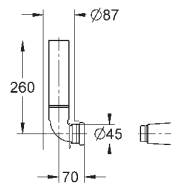

GRONE ПРИНАДЛЕЖНОСТИ ДЛЯ СМЫВНЫХ БАЧКОВ

Артикул

Цвет

Цена брутто /
РРЦ с НДС, €

43 908 000

17,40

встроенная смывная трубка

в комплекте для смывного бачка встроенного монтажа с стиропор-изоляцией и с защитной заглушкой длиной 280 мм