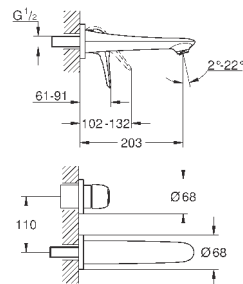

19 571 003
19 571 LS3

хром
белая луна/хром

207,60
260,40

Eurostyle
Смеситель для раковины на два отверстия M-Size
настенный монтаж
без встраиваемого механизма
комплект верхней монтажной части для
23 571 000
металлическая розетка
металлическая рукоятка (с отверстием)
GROHE StarLight хромированная поверхность
GROHE AquaGuide регулируемый аэратор
размер по осям 110 мм
вынос 203 мм