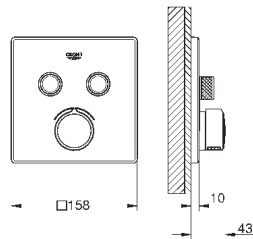

SmartControl

Смеситель для встраиваемого монтажа на 2 выхода

комплект верхней монтажной части для GROHE Rapido SmartBox 35 600 000 (универсальная встраиваемая часть) металлическая накладная панель с **GROHE FastFixation** (скрытые эксцентрики, уплотнение, скрытый монтаж), регулируемая на 6° **GROHE StarLight** хромированная поверхность