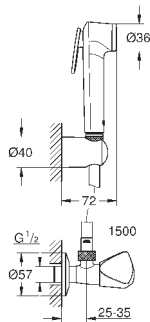

26 357 000

хром

64,80

Tempesta-F Trigger Spray 30

Душевой набор с угловым вентилем, 1 вид струи

включает в себя:

ручной душ с клавишей управления (27 512 001)

настенный держатель ручного душа (28 605)

Silverflex Longlife Душевой шланг 1500 mm (26 346)

угловой вентиль

GROHE StarLight поверхность

система **SpeedClean** против известковых отложений

внутренний охлаждающий канал для продолжительного срока службы

Twistfree против перекручивания шланга

минимальное давление 1,0 бар

Пожалуйста, при установке следуйте стандартам локального рынка.

27 514 001

хром

64,80

то же, душевой шланг 1250 мм