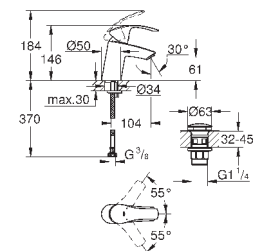

23 922 002

хром

79,20

Eurosmart

Смеситель однорычажный для раковины DN 15 S-Size

монтаж на одно отверстие

металлический рычаг

GROHE SilkMove керамический картридж 35 мм

регулировка расхода воды

ограничитель температуры

GROHE StarLight хромированная поверхность

GROHE EcoJoy - 5,7 л/мин

GROHE FastFixation быстрая монтажная система

смеситель с гладким корпусом и нажимным сливным гарнитуром 1 1/4"

гибкая подводка

33 188 002

хром

75,60

Eurosmart

Смеситель однорычажный для раковины DN 15 S-Size

монтаж на одно отверстие

металлический рычаг

GROHE SilkMove керамический картридж 35 мм

регулировка расхода воды

с ограничителем температуры

GROHE StarLight хромированная поверхность

GROHE EcoJoy - 5,7 л/мин

GROHE FastFixation быстрая монтажная система

цепочка

гибкая подводка