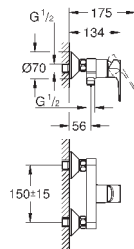

23 633 001

хром

64,00

VauLoop
Смеситель однорычажный для душа, DN 15

настенный монтаж
металлический рычаг
GROHE Longlife керамический картридж **35 мм**
с ограничителем температуры
GROHE StarLight хромированная поверхность
регулировка расхода воды
отвод для душа снизу 1/2" со встроенным
обратным клапаном
с защитой от обратного потока
скрытые S-образные эксцентрики
отражатель из металла
профессиональная серия