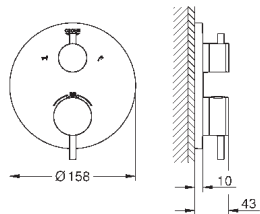

Артикул Цвет Цена брутто / РРЦ с НДС, €

24 138 003	хром	625,20
24 138 DC3	суперсталь	874,80
24 138 GL3	холодный расцвет	937,20
24 138 DA3	теплый закат	937,20
24 138 AL3	темный графит, матовый	999,60

Atrio

Термостат для ванны с переключателем на 2 положения

комплект верхней монтажной части для GROHE Rapido SmartBox 35 600 000 (универсальная встраиваемая часть)

GROHE TurboStat встроенный термозлемент

GROHE StarLight хромированная поверхность

с настенными розетками **GROHE FastFixation** (скрытые эксцентрики, уплотнение, скрытый монтаж)

металлическая накладная панель, регулируемая на 6°

графическое обозначение: ванна и душ

GROHE SafeStop стопор безопасности при 38°C

GROHE SafeStop Plus опционно ограничитель температуры на 43°C / 46°C, включен

GROHE AquaDimmer, встроенный переключатель

металлические рукоятки

распределение расхода:

выход В = 27 л/мин,

выход С = 30 л/мин

без встраиваемой части

35 600 000		72,00
GROHE Rapido SmartBox Универсальная встраиваемая часть		

32 653 003	хром	1 524,00
32 653 DC3	суперсталь	2 148,00
32 653 GL3	холодный расцвет	2 292,00
32 653 DA3	теплый закат	2 292,00
32 653 AL3	темный графит, матовый	2 448,00

Atrio

Смеситель однорычажный для ванны, напольный монтаж

комплект верхней монтажной части для 45 984

без встраиваемой части

GROHE SilkMove керамический картридж 35 мм с ограничителем температуры

GROHE StarLight хромированная поверхность

автоматический переключатель: ванна/душ

излив с аэратором

вынос 301 мм

встроенный обратный клапан в душевом отводе 1/2"

держатель ручного душа

ручной душ Sena Stick (26 465)

душевой шланг Silverflex 1.250 мм

с защитой от обратного потока

минимальное давление 1,0 бар