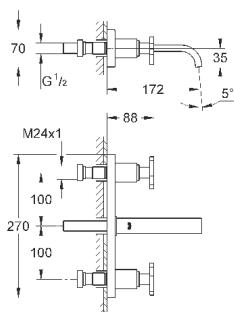

20 190 000

хром

564,00

Allure
Смеситель для раковины на три отверстия, DN 15
S-Size
настенный монтаж
без встраиваемого механизма
комплект верхней монтажной части для 32 706 000
с металлической платой
керамические вентили 1/2" - 180°
GROHE StarLight хромированная поверхность
ограничитель расхода 8 л/мин
излив с аэратором
размер по осям 200 мм, вынос 172 мм

20 192 000

хром

603,60

то же, вынос 220 мм