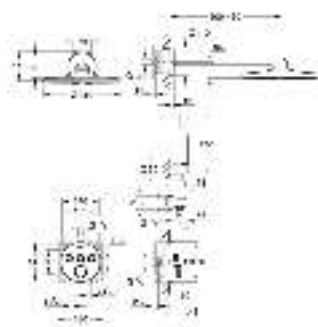

34 705 000	хром	1 380,00

Grotherm SmartControl

Набор для комплектации душа с Rainshower SmartActive 310

включает в себя:

Встраиваемый термостат с 3 кнопками управления

Grotherm SmartControl Комплект верхней монтажной части (29 121 000)

GROHE Rapido SmartBox 35 600 000 (универсальная встраиваемая часть)

Rainshower 310 Верхний душ с 2 режимами струи (26 475), душевой

кронштейн 400 мм и встраиваемая часть (26 483 000)

Euphoria Cosmopolitan Stick Ручной душ (27 367)

Rainshower Настенный держатель (27 074 000)

Rainshower подключение для душевого шланга 1/2" (27 057 000)

душевой шланг Silverflex 1.500 мм (28 364)