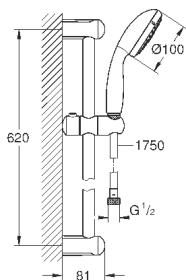

GROHE TEMPESTA

Артикул

Цвет

Цена брутто /
РРЦ с НДС, €

27 644 001

хром

61,20

Tempesta 100

Душевой гарнитур, 3 вида струй

включает в себя:

ручной душ (28 419)
душевая штанга, 600 мм (27 523)
душевой шланг Relexaflex 1750 мм 1/2" x 1/2" (28 154)
GROHE EcoJoy ограничитель расхода воды 9,5 л/мин
GROHE DreamSpray превосходный поток воды
GROHE StarLight хромированная поверхность
система **SpeedClean** против известковых отложений
внутренний охлаждающий канал для продолжительного срока службы
ShockProof силиконовое кольцо, предотвращающее повреждение поверхности при падении ручного душа
может использоваться с проточным водонагревателем
минимальное давление 1,0 бар

27 794 001

хром

61,20

то же, без ограничения расхода воды