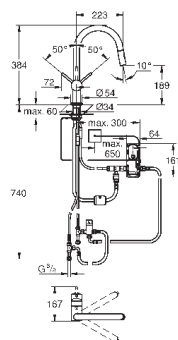

GROHE SilkMove керамический картридж Ø 46 мм

выдвижной излив с аэратором

регулировка расхода воды

поворотный трубообразный излив

радиус поворота 360°

с защитой от обратного потока

гибкая подводка

система быстрого монтажа