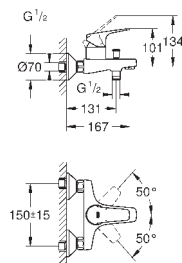

23 756 000

хром

78,00

BauFlow

Смеситель однорычажный для ванны, DN 15
настенный монтаж
металлический рычаг
GROHE Longlife Керамический картридж 46 мм
GROHE StarLight хромированная поверхность
регулировка расхода воды
автоматический переключатель: ванна/душ
излив с аэратором
отвод для душа снизу 1/2" со встроенным обратным клапаном
скрытые S-образные эксцентрики
отражатели из металла
с защитой от обратного потока