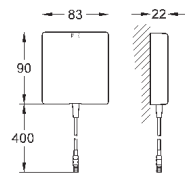

GROHE EUROPLUS E

Артикул

Цвет

Цена брутто /
РРЦ с НДС, €

36 338 000

88,80

Импульсный источник питания

для инфракрасной электроники с дизайном датчика „одно окно“
импульсный источник питания с рабочим
напряжением 100-230 В АС, 50 - 60 Гц
для скрытой розетки с крышкой и разгрузкой натяжения