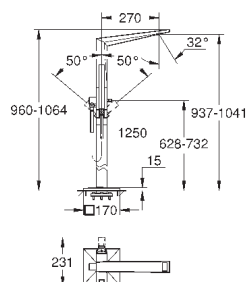

23 119 000

хром

2 448,00

23 119 DC0

суперсталь

3 516,00

23 119 AL0

темный графит, матовый

4 020,00

Allure Brilliant

Смеситель однорычажный для ванны 1/2", напольный монтаж

комплект верхней монтажной части для 45 984

без встраиваемой части

GROHE SilkMove керамический картридж Ø 46 мм

GROHE StarLight хромированная поверхность

автоматический переключатель: ванна/душ

излив со встроенным аэратором

вынос 270 мм

встроенный обратный клапан в душевом отводе 1/2"

держатель ручного душа

ручной душ Euphoria Cube+

металлический душевой шланг 1250 мм

с защитой от обратного потока