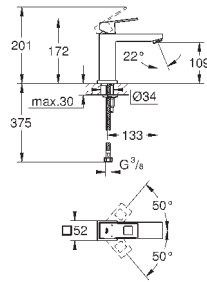

23 446 000

хром

196,80

Eurocube

Смеситель однорычажный для раковины DN 15 M-Size

монтаж на одно отверстие
металлический рычаг

GROHE SilkMove керамический картридж 28 мм

с ограничителем температуры