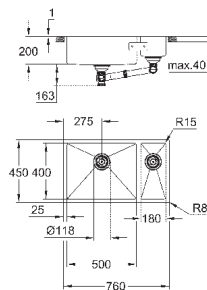

GROHE МОЙКИ ИЗ НЕРЖАВЕЮЩЕЙ СТАЛИ

Артикул

Цвет

Цена брутто /
РРЦ с НДС, €

31 574 SD1

нержавеющая сталь

263,14

K700 Под столешницу

Мойка из нержавеющей стали

модель: K700U 60-S 54.4/44.4 1.0

тип монтажа: под столешницу

материал: нержавеющая сталь AISI 304 (V2A)

толщина материала: 1 мм

GROHE StarLight поверхность

покрытие: сатиновое

GROHE Whisper

минимальный размер шкафа: 600 мм

размер: 540 x 440 мм

1 чаша: 500 x 400 x 200 мм

Внешний радиус: R16 (монтаж под столешницу)/R3 (вровень со столешницей), внутренний радиус чаши: R15

GROHE FastFixation система быстрого монтажа

требуемый размер отверстия в столешнице для

установки мойки: 500 x 400 мм

корзинчатый вентиль: корзинка Ø 3.5"/90 мм

аксессуары вкл.: сливной гарнитур, корзинка, монтажный набор

опция: автоматический сливной клапан с нажимным механизмом

(40 986 SD0), приобретается отдельно

количество крепежных элементов в комплекте (накладной монтаж): 8

количество крепежных элементов в комплекте (монтаж под столешницу): 8

31 575 SD1

нержавеющая сталь

324,83

K700 Под столешницу

Мойка из нержавеющей стали

модель: K700U 80-S 76/45 1.5 lh

тип монтажа: стандартный встраиваемый, в один уровень со столешницей

или под столешницу

материал: нержавеющая сталь AISI 304 (V2A)

толщина материала: 1 мм

GROHE StarLight поверхность

покрытие: сатиновое

GROHE Whisper

минимальный размер шкафа: 800 мм

размер: 760 x 450 мм

1 чаша: 500 x 400 x 195 мм

полу-чаша: 180 x 400 x 200 мм

Внешний радиус: R16 (монтаж под столешницу)/R3 (вровень со столешницей), внутренний радиус чаши: R15

GROHE FastFixation система быстрого монтажа

мойка монтируется слева

Размер отверстия для установки мойки под столешницу: 712 x 402 мм (R16)

Размер отверстия для установки мойки вровень

со столешницей: 745 x 435 мм