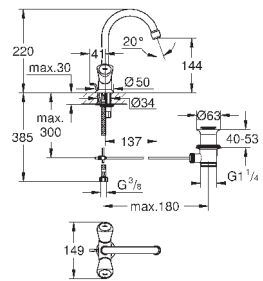

21 257 001

хром

124,80

Costa S

Смеситель для раковины на одно отверстие, DN 15

с теплоизоляцией

металлические рукоятки

привинчивающаяся

Carbodur керамический вентиль

поворотный трубообразный излив с

аэратором

сливной гарнитур 1 1/4"

гибкая подводка

GROHE StarLight хромированная поверхность