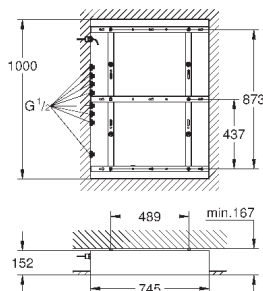

Конструкция потолка должна выдерживать вес изделия > 70 кг. Потолочный душ имеет 8 управляемых выходов + 1 выход на ручной душ. Таким образом, слив должен быть необходимого размера (более 100 л/мин). Более детальную информацию смотрите в инструкции и руководстве по установке.

27 865 000

хром

4 452,00

Rainshower F-Series 20"

Потолочный душ со встроенным источником света

Rain

508 x 508 x 59 мм

металл

полный спектр LED-индикации: мягкий свет, меняющийся всеми цветами

радуги

Индивидуальная настройка: постоянная подсветка с возможностью выбора

цвета

источник питания для света 12 V DC

Одобрено в CE

GROHE DreamSpray превосходный поток воды

GROHE StarLight хромированная поверхность

система **SpeedClean** против известковых отложений

может использоваться с проточным водонагревателем

требуется набор (29 069 000), F-digital Deluxe базовый блок (36 397 000),

Блок Bluetooth (36 371 000) и разнообразные удлинительные кабели

Этот продукт содержит встроенные светодиодные лампы, которые не могут

быть заменены: класс энергоэффективности: A +

Для более подробного планирования и информации о продукте Вы можете обратиться в ближайший к Вам сервисный центр GROHE.