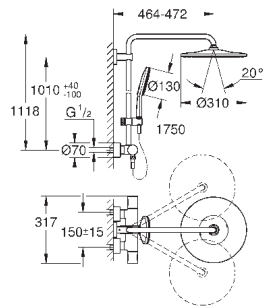

Rainshower SmartActive 310

Душевая система с термостатом для настенного монтажа

включает в себя:

горизонтальный поворотный душевой

кронштейн 450 мм

настенный термостат с аквадиммером

выбор между:

Rainshower Mono 310 Верхний душ (26 561)

с шаровым шарниром

угол поворота $\pm 15^\circ$

Rainshower SmartActive 130 Ручной душ (26 544)

регулируется по высоте с помощью

скользящего элемента

с ручкой контроля

душевой шланг 1750 мм (28 388 000)

GROHE TurboStat встроенный термoeлемент

GROHE SafeStop стопор безопасности при 38°C

GROHE SafeStop Plus опционно ограничитель температуры на 43°C ,

включен

GROHE CoolTouch Полностью исключается вероятность

ожога о внешнюю поверхность смесителя

GROHE DreamSpray превосходный поток воды

GROHE One-Click Showering выбор режима одним нажатием кнопки

GROHE StarLight поверхность

GROHE FastFixation (регулируемое верхнее крепление)

система **SpeedClean** против известковых отложений

совместим с проточным водонагревателем **только** выше 18 кВт/ч, а также с

накопительным водонагревателем (см. Техническую информацию)

минимальный расход воды 7л/мин