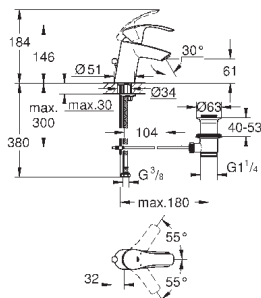

внешняя резьба 1/2"

вынос 170 мм

GROHE EUROSMART

Артикул

Цвет

Цена брутто /
РРЦ с НДС, €

23 788 002

хром