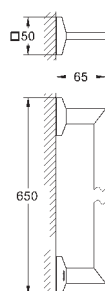

40 496 000

хром

244,30

Allure Brilliant
держатель для полотенца
две рукоятки неповоротные
длина 431 мм
скрытое крепление
GROHE StarLight хромированная поверхность

40 497 000

хром

633,25

Allure Brilliant
Держатель для банного полотенца
650 мм (функциональная длина 600 мм)
металл
скрытое крепление
GROHE StarLight хромированная поверхность