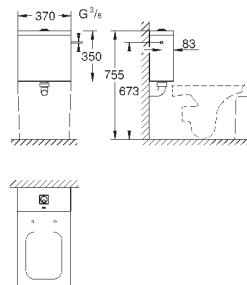

39 489 000

альпин-белый

273,37

Керамика Cube

Бачок внешнего монтажа

наполнение сбоку

со смывным клапаном GROHE AV1

с креплением

санитарная керамика

24 шт. на паллете