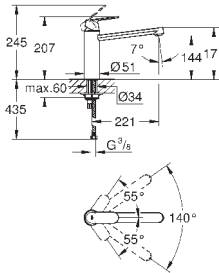

радиус поворота 360°

с защитой от обратного потока

гибкая подводка

GROHE FastFixation быстрая монтажная система

30 193 000
30 193 DC0

хром
суперсталь

111,60
136,80

Eurosmart Cosmopolitan