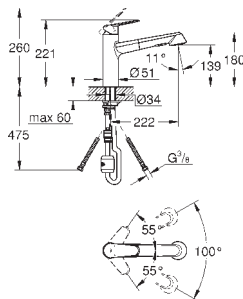

32 257 002

хром

256,80

Eurodisc Cosmopolitan

Смеситель однорычажный для мойки, DN 15

средний излив

монтаж на одно отверстие

GROHE StarLight поверхность

GROHE SilkMove керамический картридж 35 мм

выдвижная лейка Dual

автоматический переключатель

аэратор/**SpeedClean** душевая струя

автоматическое возвратное переключение

на аэратор после выключения

регулировка расхода воды

поворотный литой излив, зона поворота излива 100°

с защитой от обратного потока

гибкая подводка, система быстрого монтажа

минимальное давление 1,0 бар