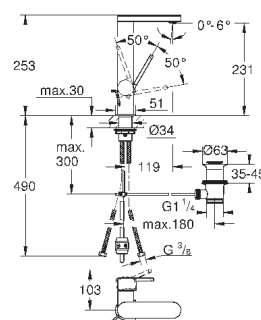

23 843 003

хром

332,40

23 843 DC3

суперсталь

452,15

23 843 AL3

темный графит, матовый

516,73

GROHE Plus
Смеситель однорычажный для раковины 1/2" L-Size

монтаж на одно отверстие
металлический рычаг
GROHE SilkMove керамический картридж **28 мм**
с ограничителем температуры
GROHE StarLight хромированная поверхность
GROHE EcoJoy SpeedClean аэратор с ограничением расхода воды 5,7 л/мин
GROHE AquaGuide регулируемый аэратор
система быстрого монтажа
выдвижной излив
GROHE EasyDock Легкое вытягивание и возврат на место выдвижного излива
сливной гарнитур 1 1/4"
гибкая подводка