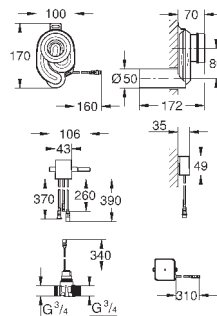

GROHE СМЫВНЫЕ УСТРОЙСТВА ДЛЯ ПИССУАРА

Артикул

Цвет

Цена брутто /
PPC с НДС, €

37 339 000

хром

132,00

Rondo