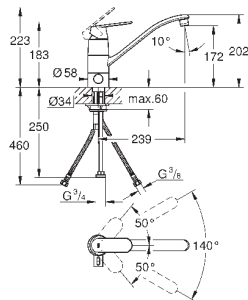

31 161 000

хром

218,40

Eurosmart Cosmopolitan

Смеситель однорычажный для мойки, DN 15

со встроенным запорным клапаном

с низким изливом

монтаж на одно отверстие

GROHE StarLight поверхность

GROHE SilkMove керамический картридж Ø 46 мм

аэратор

регулировка расхода воды

поворотный трубкообразный излив

область поворота 140°

гибкая подводка

система быстрого монтажа