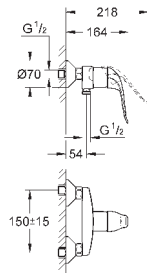

32 783 000

хром

124,80

Euroeco Special

Смеситель однорычажный для ванны, DN 15

настенный монтаж

GROHE StarLight хромированная поверхность

GROHE SilkMove керамический картридж Ø 46 мм

GROHE EcoJoy Технология совершенного потока

при уменьшенном расходе воды

регулировка расхода воды

автоматический переключатель: ванна/душ

аэратор, встроенный обратный клапан

металлический рычаг

длина рычага 120 мм, ограничитель температуры

скрытые S-образные эксцентрики

с защитой от обратного потока

без душевого гарнитура