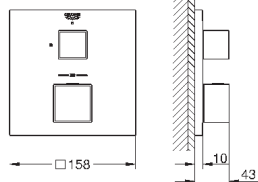

Артикул Цвет Цена брутто / РРЦ с НДС, €

24 153 000	хром	462,00
24 153 DC0	суперсталь	634,80
24 153 AL0	темный графит, матовый	724,80

Grotherm Cube

Термостат для душа с переключателем на 1 положение

комплект верхней монтажной части для GROHE Rapido SmartBox 35 600 000 (универсальная встраиваемая часть)

GROHE TurboStat встроенный термоэлемент с настенными розетками **GROHE FastFixation** (скрытые эксцентрики, уплотнение, скрытый монтаж)

металлическая накладная панель, регулируемая на 6°

GROHE SafeStop стопор безопасности при 38°C

GROHE SafeStop Plus опционно ограничитель температуры на 43°C / 46°C, включен

встроенные обратные клапаны и грязеулавливающие фильтры

керамический запорный вентиль, 120°

распределение расхода:

выход В = 27 л/мин,

выход С = 30 л/мин

без встраиваемой части

35 600 000		72,00
GROHE Rapido SmartBox Универсальная встроенная часть		

24 154 000	хром	513,60
24 154 DC0	суперсталь	706,80
24 154 AL0	темный графит, матовый	807,60

Grotherm Cube

Термостат для душа с переключателем на 2 положения

комплект верхней монтажной части для GROHE Rapido SmartBox 35 600 000 (универсальная встраиваемая часть)

GROHE TurboStat встроенный термоэлемент с настенными розетками **GROHE FastFixation** (скрытые эксцентрики, уплотнение, скрытый монтаж)

металлическая накладная панель, регулируемая на 6°

графическое изображение: верхний душ и ручной душ

GROHE SafeStop стопор безопасности при 38°C

GROHE SafeStop Plus опционно ограничитель температуры на 43°C / 46°C, включен

GROHE AquaDimmer, встроенный переключатель

распределение расхода:

выход В = 27 л/мин,

выход С = 30 л/мин

без встраиваемой части