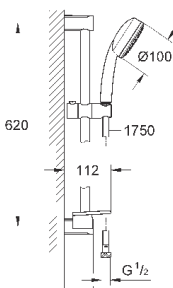

26 083 002

хром

60,00

Tempesta Cosmopolitan 100
Душевой гарнитур с 1 режимом струи

включает в себя:

ручной душ (26 082)
душевая штанга, 600 мм (27 521)
душевой шланг Relexaflex 1750 мм 1/2" x 1/2" (28 154)
Полочка **GROHE EasyReach** (27 596)

GROHE DreamSpray превосходный поток воды
GROHE StarLight хромированная поверхность
система **SpeedClean** против известковых отложений
внутренний охлаждающий канал для продолжительного срока службы
может использоваться с проточным водонагревателем
минимальное давление 1,0 бар