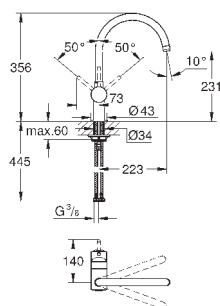

32 917 000	хром	204,00
32 917 DC0	суперсталь	264,00
32 917 KS0	черный бархат	248,40
32 917 DA0	теплый закат	297,60
32 917 DL0	теплый закат, матовый	319,20
32 917 A00	темный графит	297,60
32 917 AL0	темный графит, матовый	319,20

Minta

Смеситель однорычажный для мойки, DN 15

монтаж на одно отверстие

GROHE StarLight поверхность

GROHE SilkMove керамический картридж Ø 46 мм

регулировка расхода воды

поворотный трубкообразный излив

гибкая подводка

цанговый зажим 3/8"

система быстрого монтажа

дополнительный ограничитель температуры (46 308 000)

СМЕСИТЕЛИ
ДЛЯ КУХНИ