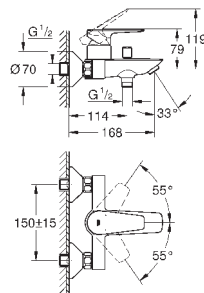

Артикул

Цвет

Цена брутто /
РРЦ с НДС, €

new

23 604 001

хром

87,06

BauEdge

Смеситель однорычажный для ванны, DN 15

настенный монтаж

металлический рычаг

GROHE Longlife керамический картридж 35 мм

с ограничителем температуры

GROHE StarLight хромированная поверхность

регулировка расхода воды

автоматический переключатель: ванна/душ

излив с аэратором

отвод для душа снизу 1/2" со встроенным

обратным клапаном

с защитой от обратного потока

скрытые S-образные эксцентрики

отражатель из металла

профессиональная серия

new