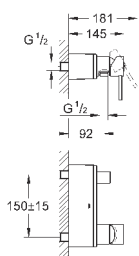

Allure
Смеситель однорычажный для душа, DN 15

настенный монтаж
GROHE SilkMove керамический картридж Ø 46 мм
GROHE StarLight хромированная поверхность
система **GROHE FastFixation**
регулировка расхода воды
выход для душа 1/2" со встроенным обратным
клапаном
монтаж на стене со скрытыми эксцентриками
с защитой от обратного потока
минимальное давление 1,0 бар