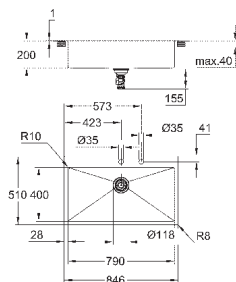

GROHE МОЙКИ ИЗ НЕРЖАВЕЮЩЕЙ СТАЛИ

Артикул

Цвет

Цена брутто /
РРЦ с НДС, €

31 584 SD1

нержавеющая сталь

709,43

K800

Мойка из нержавеющей стали

Модель: K800 90-S 84.6/51 1.0

тип монтажа: стандартный встраиваемый или в один уровень со столешницей

материал: нержавеющая сталь AISI 304 (V2A)

толщина материала: 1 мм

GROHE StarLight поверхность

покрытие: сатиновое

GROHE Whisper

минимальный размер шкафа: 900 мм

Размер: 846 x 510 мм

1 чаша: 790 x 400 x 200 мм

Внешний радиус: R3, внутренний радиус: R10

GROHE FastFixation система быстрого монтажа

Размер отверстия в столешнице для установки мойки: 831 x 495 мм

сливной гарнитур: Ø 3.5"/90 мм + клапан-автомат

аксессуары вкл.: сливной клапан с поворотной ручкой, сливной гарнитур, корзинчатый вентиль, монтажный набор

опция: автоматический сливной клапан с нажимным механизмом

(40 986 SD0), приобретается отдельно

31 585 SD1

нержавеющая сталь

946,69

K800

Мойка из нержавеющей стали

Модель: K800 120-S 102.4/51 2.0

тип монтажа: стандартный встраиваемый или в один уровень со столешницей

материал: нержавеющая сталь AISI 304 (V2A)

толщина материала: 1 мм

GROHE StarLight поверхность

покрытие: сатиновое

GROHE Whisper

минимальный размер шкафа: 1200 мм

Размер: 1024 x 510 мм

1 чаша: 462 x 400 x 200 мм

2 чаша: 462 x 400 x 200 мм

Внешний радиус: R3, внутренний радиус: R10

GROHE FastFixation система быстрого монтажа

Размер отверстия в столешнице для установки мойки: 1009 x 495 мм

сливной гарнитур: Ø 3.5"/90 мм + клапан-автомат

аксессуары вкл.: сливной клапан с поворотной ручкой, сливной гарнитур, корзинчатый вентиль, монтажный набор

опция: автоматический сливной клапан с нажимным механизмом

(40 986 SD0), приобретается отдельно

количество крепежных элементов в комплекте (накладной монтаж): 10