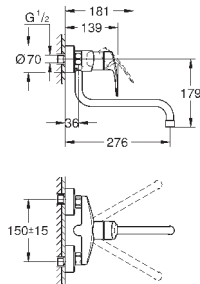

new

32 224 003

хром

по запросу

Eurosmart

Смеситель однорычажный для мойки, DN 15
настенный монтаж

GROHE StarLight хромированная поверхность
GROHE SilkMove керамический картридж 35 мм
аэратор

регулировка расхода воды
поворотный трубкообразный излив
радиус поворота 360°
вынос 276 мм
встроенный ограничитель температуры
скрытые S-образные эксцентрики