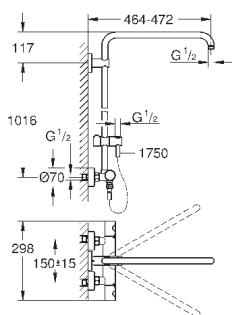

Душевые системы Euphoria

Душевая система с термостатом для настенного монтажа включает в себя:

горизонтальный поворотный душевой кронштейн 450 мм

настенный термостат с аквадиммером

скользящий элемент

душевой шланг 1750 мм (28 388 000)

GROHE TurboStat встроенный термоэлемент

GROHE SafeStop стопор безопасности при 38°C

GROHE SafeStop Plus опционно ограничитель температуры на 43°C, включен

GROHE StarLight хромированная поверхность

внутренний охлаждающий канал для продолжительного срока службы

Twistfree против перекручивания шланга

совместим с проточным водонагревателем **только** выше 18 кВт/ч, а также с

накопительным водонагревателем (см. Техническую информацию)

минимальный расход воды 7л/мин

дополнительная опция: полочка GROHE EasyReach (26 362)