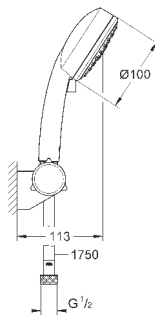

27 584 002

хром

50,40

Tempesta Cosmopolitan 100

Душевой набор 3 вида струй

включает в себя: ручной душ (27 574)

регулируемый настенный держатель (27 595), душевой шланг Relexaflex 1750

мм 1/2" x 1/2" (28 154), **GROHE EcoJoy** ограничитель расхода воды 9,5 л/мин

GROHE DreamSpray превосходный поток воды

GROHE StarLight хромированная поверхность

система **SpeedClean** против известковых отложений

внутренний охлаждающий канал для продолжительного срока службы

может использоваться с проточным водонагревателем, минимальное

давление 1,0 бар

27 588 002

хром

46,80

Tempesta Cosmopolitan 100

Душевой набор, 3 вида струй

включает в себя:

ручной душ (27 574)

настенный держатель без регулировки (27 594), душевой шланг Relexaflex

1500 мм 1/2" x 1/2" (28 151), **GROHE EcoJoy** ограничитель расхода воды 9,5

л/мин

GROHE StarLight хромированная поверхность

GROHE DreamSpray превосходный поток воды

система **SpeedClean** против известковых отложений

внутренний охлаждающий канал для продолжительного срока службы

может использоваться с проточным водонагревателем, минимальное

давление 1,0 бар