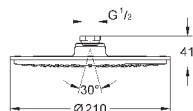

28 368 00E

хром

320,40

Rainshower Cosmopolitan 210

Верхний душ с одним режимом

Rain

нормальная струя при давлении от 0,5 бар

Ø 210 мм, металл

с шаровым шарниром

угол поворота $\pm 15^\circ$

резьбовое соединение 1/2"

GROHE EcoJoy ограничитель расхода воды 5,7 л/мин.

GROHE StarLight хромированная поверхность

система **SpeedClean** против известковых отложений

может использоваться с проточным водонагревателем

минимальное давление 1,0 бар

верхний душ используется только с

кронштейнами 28 384, 28 497, 28 576

28 368 000

хром

320,40

то же, без ограничения расхода воды

28 373 000

хром

320,40

то же, с ограничением расхода воды 9,5 л/мин

ДУШИ