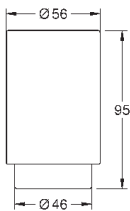

41 029 000		27,46

Selection

Стакан белый

материал: стекло

подходит для держателя:

41 027

new