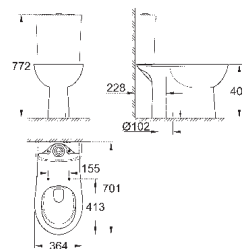

39 429 000

альпин-белый

114,16

**Керамика Вау
Унитаз напольный для комбинации с бачком наружного монтажа**

омыв всей окружности чаши
безободковый
Вертикальный выпуск, скрытый
объем смыва 6/3 л
с креплением
бачок заказывается дополнительно
санитарная керамика
для сиденья с крышкой для унитаза 39 492 000 (стандартный) или 39 493 000
(с механизмом плавного закрытия)
9 шт. на паллете

КЕРАМИКА