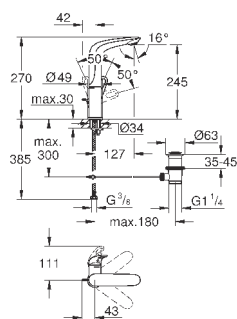

23 569 003

хром

166,80

23 569 LS3

белая луна/хром

217,20

Eurostyle

Смеситель однорычажный для раковины 1/2" L-Size

монтаж на одно отверстие
металлическая рукоятка (с отверстием)
GROHE SilkMove керамический картридж 28 мм
с ограничителем температуры
GROHE StarLight хромированная поверхность
GROHE EcoJoy - 5,7 л/мин
GROHE FastFixation быстрая монтажная система
поворотный литой излив
радиус поворота 360°
сливной гарнитур 1 1/4"
гибкая подводка