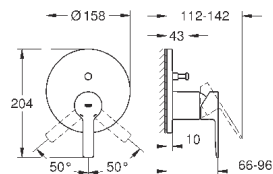

24 064 001	хром	200,40
24 064 DC1	суперсталь	280,80
24 064 AL1	темный графит, матовый	315,60

Lineare

Смеситель однорычажный с переключателем на 2 положения

комплект верхней монтажной части для
GROHE Rapido SmartBox 35 600 000 (универсальная встраиваемая часть)
GROHE SilkMove керамический картридж Ø 46 мм
GROHE StarLight хромированная поверхность
с настенными розетками **GROHE FastFixation** (скрытые эксцентрики, уплотнение, скрытый монтаж)
металлическая накладная панель, регулируемая на 6°
металлический рычаг
автоматический переключатель на 2 положения
распределение расхода:
выход В = 27 л/мин,
выход С = 27 л/мин
без встраиваемой части

35 600 000		72,00
GROHE Rapido SmartBox Универсальная встроенная часть