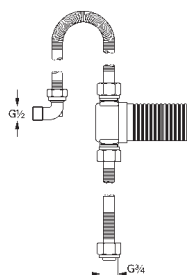

28 995 000

174,00

Talentofill
Соединительный гарнитур, DN 20

со встроенным прерывателем трубы

включает в себя:

- встроенный прерыватель трубы № продукта

28 994

(вид А2, DIN 1988, часть IV)

- 3,5 м-гибкая присоединительная труба (2 части)

без розетки (19 954)