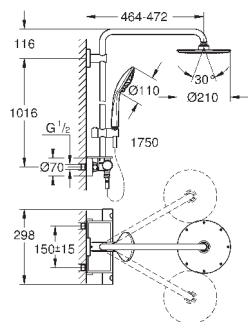

26 363 000

хром

650,40

Euphoria System 210

Душевая система с термостатом для настенного монтажа

включает в себя:

горизонтальный поворотный душевой

кронштейн 450 мм

настенный термостат с аквадиммером

выбор между:

Rainshower Cosmopolitan Верхний душ 210 (28 368 000)

душевая струя Rain

с шаровым шарниром

угол поворота $\pm 15^\circ$

ручной душ Euphoria 110 Massage (27 221 000)

регулируется по высоте с помощью

скользящего элемента

душевой шланг 1750 мм (28 388 000)

GROHE EasyReach Полочка (26 362 LN0)

минимальный расход воды 7 л/мин

GROHE DreamSpray превосходный поток воды

GROHE StarLight хромированная поверхность

GROHE TurboStat встроенный термозащитный элемент

GROHE SafeStop стопор безопасности при 38°C

GROHE SafeStop Plus опционно ограничитель температуры на 43°C,

включен

система **SpeedClean** против известковых отложений

внутренний охлаждающий канал для продолжительного срока службы

Twistfree против перекручивания шланга

совместим с проточным водонагревателем **только** выше 18 кВт/ч, а также с

накопительным водонагревателем (см. Техническую информацию)

минимальное давление 1,0 бар