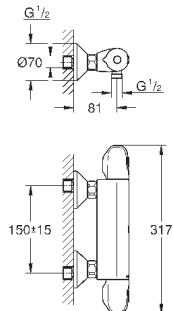

GROHE GROHTHERM 1000

Артикул

Цвет

Цена брутто /
РРЦ с НДС, €

ТЕРМОСТАТЫ

34 143 003

хром

204,00

Grotherm 1000

Термостат для душа, DN 15

настенный монтаж

GROHE CoolTouch безопасный корпус

GROHE StarLight хромированная поверхность

GROHE MetalGrip эргономичная металлическая рукоятка

GROHE SafeStop стопор безопасности при 38°C

GROHE SafeStop Plus опционно ограничитель температуры на 43°C, включен

GROHE TurboStat встроенный термоэлемент

встроенный стопор смешанной воды

рукоятка регулировки напора с кнопкой для экономии воды **GROHE**

EcoButton

и индивидуально устанавливаемым стопором

керамический вентиль 1/2", 180°

отвод для душа снизу 1/2"

встроенные обратные клапаны

грязеулавливающие фильтры

с защитой от обратного потока

скрытые S-образные эксцентрики

металлическая розетка

минимальное давление 1,0 бар

GROHE EcoJoy Технология совершенного потока

при уменьшенном расходе воды

34 550 000

хром

207,60