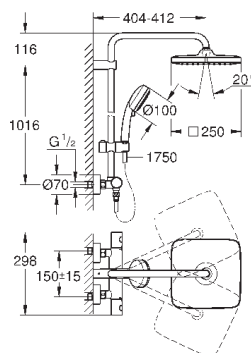

Tempesta Cosmopolitan System 250 Cube

Душевая система с термостатом для настенного монтажа

включает в себя:

горизонтальный поворотный душевой

кронштейн 390 мм

настенный термостат с аквадиммером

выбор между:

верхний душ Tempesta 250 Cube (26 685)

душевая струя

Rain

тыльная часть головки верхнего душа белая

с шаровым шарниром

угол поворота $\pm 10^\circ$

GROHE EcoJoy ограничитель расхода воды 9,5 л/мин

ручной душ Tempesta Cosmopolitan 100 (27 571 001)

2 вида струи:

Rain, Jet

GROHE EcoJoy ограничитель расхода воды 5,7 л/мин.

регулируется по высоте с помощью

скользящего элемента

душевой шланг, 1.750 мм 1/2" x 1/2" (28 410)

GROHE EcoJoy Технология совершенного потока

при уменьшенном расходе воды

GROHE TurboStat встроенный термоэлемент

GROHE SafeStop стопор безопасности при 38°C

GROHE SafeStop Plus опционно ограничитель температуры на 43°C, включен

GROHE DreamSpray превосходный поток воды

GROHE StarLight хромированная поверхность

система **SpeedClean** против известковых отложений

внутренний охлаждающий канал для продолжительного срока службы

Twistfree против перекручивания шланга

совместим с проточным водонагревателем **только** выше 18 кВт/ч, а также с накопительным водонагревателем (см. Техническую информацию)

минимальный расход воды 7л/мин

дополнительная опция: полочка GROHE EasyReach (26 362)

профессиональная серия