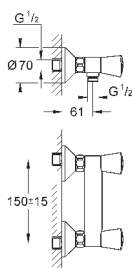

26 317 001

хром

93,60

Costa S

Смеситель для душа, DN 15

настенный монтаж

металлические рукоятки

с теплоизоляцией

привинчивающаяся

Carbodur керамический вентиль

подключение душа 1/2"

скрытые S-образные эксцентрики

GROHE StarLight хромированная поверхность