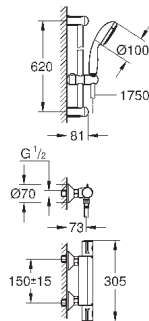

Grotherm 800

Термостат для душа, DN 15 с душевым гарнитуром

включает в себя:

Grotherm 800 Термостат для душа 1/2"

(34 558 000)

Tempesta II душевой гарнитур, 600 мм (27 598)

минимальное давление 1,0 бар