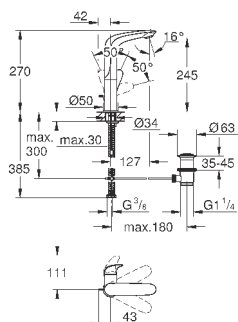

23 718 003

хром

158,40

23 718 LS3

белая луна/хром

211,20

Eurostyle

Смеситель однорычажный для раковины 1/2" L-Size

монтаж на одно отверстие
металлический рычаг (без отверстия)
с ограничителем температуры
GROHE StarLight хромированная поверхность
GROHE EcoJoy - 5,7 л/мин
GROHE FastFixation быстрая монтажная система
поворотный литой излив
радиус поворота 360°
сливной гарнитур 1 1/4"