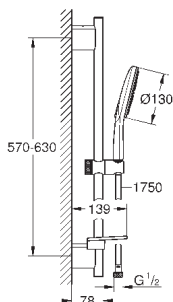

26 575 000	хром	164,40

Rainshower SmartActive 130

Душевой гарнитур, 3 вида струй

включает в себя:

ручной душ Rainshower SmartActive 130 (26 574)

душевая штанга 600 мм

с металлическими настенными креплениями

душевой шланг 1750 мм (28 388 000)

Полочка GROHE EasyReach

GROHE EcoJoy ограничитель расхода воды 9,5 л/мин

GROHE DreamSpray превосходный поток воды

GROHE StarLight хромированная поверхность

GROHE FastFixation Plus (регулируемое расстояние между настенными

креплениями штанги позволяет использовать для монтажа уже имеющиеся

отверстия в стене)

GROHE TileFix регулируемая глубина верхнего и нижнего креплений

система SpeedClean против известковых отложений

внутренний охлаждающий канал для продолжительного срока службы

Twistfree против перекручивания шланга

может использоваться с проточным водонагревателем

26 547 000	хром	159,60
Аналогичный продукт, с ограничителем потока GROHE EcoJoy 6.6 л/мин		

26 546 000	хром	163,20
Аналогичный продукт, без ограничителя потока