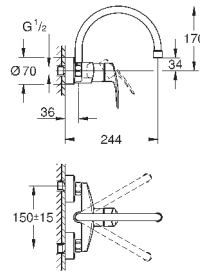

32 224 003

хром

по запросу

Eurosmart

Смеситель однорычажный для мойки, DN 15
настенный монтаж

GROHE StarLight хромированная поверхность
GROHE SilkMove керамический картридж 35 мм
аэратор

регулировка расхода воды
поворотный трубкообразный излив
радиус поворота 360°
вынос 276 мм
встроенный ограничитель температуры
скрытые S-образные эксцентрики

new