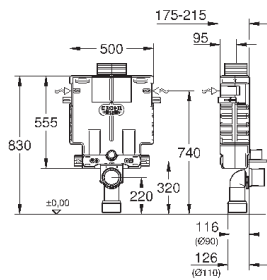

Uniset

Инсталляция для подвешенного унитаза, монтажная высота 0.82 м

со сливным бачком 6 - 9 л
управление спереди и сверху
шумопоглощающий EPS-модуль
для обмуровки
рельсовые адаптеры для крепления модуля
для одиночного или рядного монтажа
настенный рельс с крепежным
материалом для одиночного монтажа
2 болта-держателя для унитаза
расстояние между болтами 180/230 мм
крепление для керамики
выходной патрубок для унитаза Ø 90 мм
регулировка глубины монтажа
впускной и смывной гарнитуры

характеристики смывной бачок 6 - 9 л:
Пневматический смывной клапан с тремя режимами
слива: 2-х объёмный, старт/стоп, или непрерывный
подключение воды слева/справа или сверху
Арматурная группа I
с изоляцией от конденсационной влаги
подключение воды DN 15
с угловым вентилем DN 15
укороченная ревизионная шахта с защитным
кожухом

подготовка к установке для унитаза с функцией биде с набором для
дооснащения инсталляции 40 899 000 (приобретается дополнительно)
для установки малых панелей смыва необходимо дополнительно заказать
ревизионный короб 40 950 000