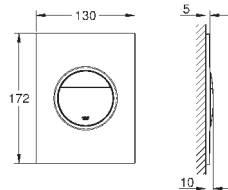

37 601 000	хром	88,80
37 601 P00	матовый хром	88,80
37 601 SH0	альпин-белый	73,20
37 601 DC0	суперсталь	162,00
37 601 BE0	никель глянец	162,00
37 601 EN0	матовый никель	162,00
37 601 GL0	холодный рассвет	162,00
37 601 GN0	холодный рассвет, матовый	162,00
37 601 DA0	теплый закат	162,00
37 601 DL0	теплый закат, матовый	162,00
37 601 A00	темный графит	162,00
37 601 AL0	темный графит, матовый	162,00

Nova Cosmopolitan S

Накладная панель

2 объема смыва или прерывание смыва старт/стоп
для пневматического смывного клапана
GD 2 смывной бачок

вертикальный монтаж

130 x 172 мм
из ABS

GROHE StarLight хромированная поверхность

GROHE EcoJoy Технология совершенного потока

при уменьшенном расходе воды

панель смыва с магнитным держателем и крепежным кронштейном в
комплекте

совместима с Rapid SLX

для установки на Rapid SL и Uniset со смывным бачком GD 2 необходимо
заказать ревизионный короб 40 911 000 (приобретается отдельно)