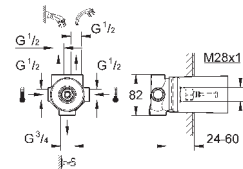

29 708 000

237,60

Переключатель на 3 положения

встраиваемый механизм, 1/2"

без комплекта верхней монтажной части

для скрытого монтажа

с керамическими шайбами

подключение холодной или горячей воды 1/2"

2 отвода 1/2"

отвод для ванны 3/4"

защитная втулка

плавная регулировка глубины монтажа

24-60 mm

DR-латунь