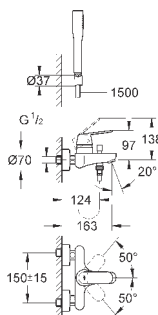

при уменьшенном расходе воды

32 832 000

хром

151,20

Eurosmart Cosmopolitan

Смеситель однорычажный для ванны, DN 15

настенный монтаж

металлический рычаг