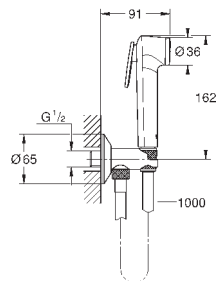

26 358 000

хром

99,60

Tempesta-F Trigger Spray 30

Душевой набор с угловым вентилем, 1 вид струи

включает в себя:

ручной душ с клавишей управления (27 512 001)

нажимной запорный вентиль, встроенный в держатель для душа

Silverflex Longlife Душевой шланг 1000 mm (26 334)

GROHE StarLight хромированная поверхность

система **SpeedClean** против известковых отложений

внутренний охлаждающий канал для продолжительного срока службы

Twistfree против перекручивания шланга

Пожалуйста, при установке следуйте стандартам локального рынка.