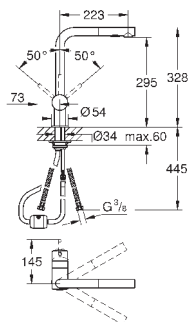

30 274 000	хром	274,80
30 274 DC0	суперсталь	372,00
30 274 DA0	теплый закат	444,00
30 274 DL0	теплый закат, матовый	475,20
30 274 A00	темный графит	444,00
30 274 AL0	темный графит, матовый	475,20

Minta

Смеситель однорычажный для мойки, DN 15

L-образный излив

монтаж на одно отверстие

GROHE StarLight поверхность

GROHE SilkMove керамический картридж Ø 46 мм

аэратор

профессиональная выдвижная лейка с переключателем

аэратор/душевая струя

переключатель: ламинарный режим струи/душевой режим струи **SpeedClean**

автоматическое возвратное переключение на ламинарный режим струи

металлическая лейка

регулировка расхода воды

поворотный трубкообразный излив

радиус поворота 360°

встроенный обратный клапан

с защитой от обратного потока

гибкая подводка

система быстрого монтажа