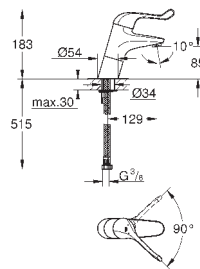

длина рычага 120 мм, система быстрого монтажа

гибкая подводка

32 788 000

хром

207,60

то же, со сливным гарнитуром 1 1/4"

32 790 000

хром