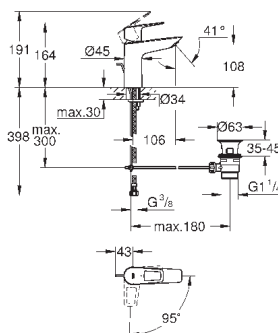

23 887 001

хром

по запросу

BauLoop
Смеситель однорычажный для раковины DN 15
M-Size

монтаж на одно отверстие
металлический рычаг

GROHE Longlife ES Керамический картридж 28 мм с энергосберегающей функцией (подача холодной воды при центральном положении рычага)

с ограничителем температуры

GROHE StarLight хромированная поверхность

GROHE Zero Раздельные пути подачи воды - не содержит никеля и свинца

GROHE EcoJoy - 5,7 л/мин

система быстрого монтажа

рычажный донный клапан 1 1/4", пластик

гибкая подводка

профессиональная серия

new