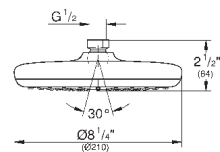

26 410 000

хром

86,40

то же, с ограничением расхода воды 9.5 л/мин

26 408 000

хром

86,40

то же, без ограничения расхода воды