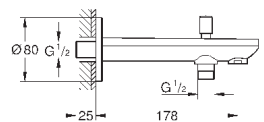

BauContemporary

Излив для ванны с переключателем

настенный монтаж

GROHE StarLight хромированная поверхность

аэратор

обратный клапан

автоматический переключатель: ванна/душ

вынос 170 мм

внешняя резьба 1/2"