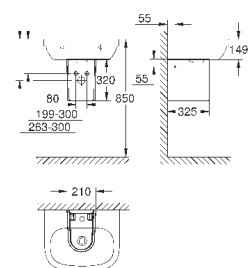

39 325 000

альпин-белый

66,07

Керамика Euro
Полупьедестал для мини-раковины
включает комплект креплений
санитарная керамика
для мини-раковин 39 324 000/39 324 00H
30 шт. на паллете