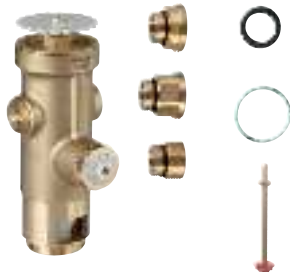

Смывное устройство под давлением для унитаза
для скрытого монтажа
подключение 3/4"
арматура для замены
для 677.00.200/677.03.200/680.00.200
без предохранителя
без промывной дуги

42 902 000

хром

336,00