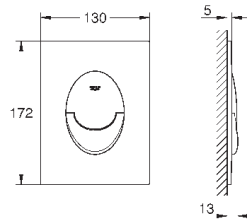

37 965 000	хром	60,00
37 965 SH0	альпин-белый	50,40

Skate Air S

Накладная панель

2 объема смыва или прерывание смыва старт/стоп для пневматического смывного клапана GD 2 смывной бачок

вертикальный монтаж

130 x 172 мм

из ABS

GROHE StarLight хромированная поверхность

GROHE EcoJoy Технология совершенного потока

при уменьшенном расходе воды

панель смыва с магнитным держателем и крепежным кронштейном в комплекте

совместима с Rapid SLX

для установки на Rapid SL и Uniset со смывным бачком GD 2 необходимо заказать ревизионный короб 40 911 000 (приобретается отдельно)