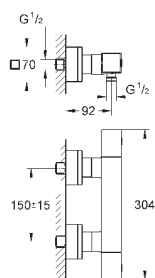

34 488 000

хром

334,80

Grohtherm Cube
Термостат для душа, DN 15

настенный монтаж

GROHE StarLight хромированная поверхность

GROHE SafeStop стопор безопасности при 38°C

GROHE SafeStop Plus опционно ограничитель температуры на 43°C,

включен

GROHE TurboStat встроенный термозлемент

встроенный стопор смешанной воды

рукоятка регулировки напора с кнопкой для экономии воды **GROHE**

EcoButton

и индивидуально устанавливаемым стопором

Carbodur керамический вентиль 1/2", 180°

отвод для душа снизу 1/2"

встроенные обратные клапаны

грязеулавливающие фильтры

с защитой от обратного потока

скрытые S-образные эксцентрики

минимальное давление 1,0 бар

GROHE EcoJoy Технология совершенного потока

при уменьшенном расходе воды