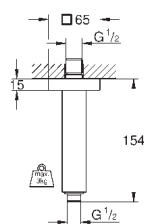

Rainshower

Потолочный душевой кронштейн 154 мм

металл

резьбовое соединение 1/2"

GROHE StarLight хромированная поверхность

27 986 000

хром

96,00

27 986 IG0

хром/золото

124,80