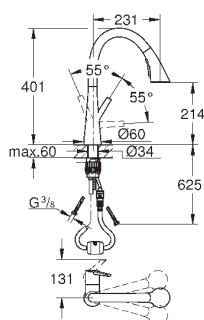

32 294 002
32 294 DC2

хром
суперсталь

403,20
529,20

Zedra

Смеситель однорычажный для мойки, DN 15

монтаж на одно отверстие

GROHE StarLight хромированная поверхность

GROHE SilkMove керамический картридж 35 мм

GROHE Magnetic Docking гарантирует легкое вытяжение и возврат головки аэратора в исходное положение

выдвижная лейка с 3 режимами струи

переключение: ламинарный режим струи/SpeedClean, душевой jet/GROHE

Blade режим jet (снижает расход воды до 70 % и увеличивает напор воды)

функция stop - кнопка паузы, чтобы остановить поток воды

автоматическое возвратное переключение на ламинарный режим струи

регулировка расхода воды

поворотный трубкообразный излив

радиус поворота 360°

с защитой от обратного потока

гибкая подводка

GROHE FastFixation Plus - сверхбыстрая и простая установка - не требуется никаких инструментов

GROHE Zero Раздельные пути подачи воды - не содержит никеля и свинца