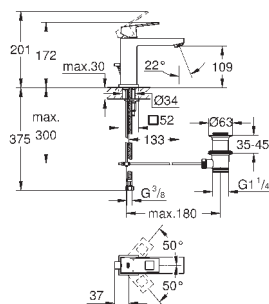

23 445 000

хром

201,60

23 445 DC0

суперсталь

296,99

23 445 AL0

темный графит, матовый

339,42

Eurocube
Смеситель однорычажный для раковины DN 15
M-Size

монтаж на одно отверстие
металлический рычаг

GROHE SilkMove керамический картридж 28 мм

с ограничителем температуры

GROHE StarLight хромированная поверхность

GROHE EcoJoy SpeedClean аэратор с ограничением расхода воды 5,7 л/мин

GROHE FastFixation Plus Система монтажа

сливной гарнитур 1 1/4"

гибкая подводка

минимальное давление 1,0 бар