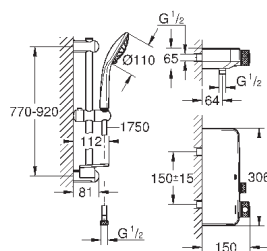

34 721 000

хром

452,40

Grotherm SmartControl
Термостат для душа, DN 15 с душевым гарнитуром
включает в себя:

Grotherm SmartControl Термостат для душа (34 719 000)

Euphoria 110 Massage Душевой гарнитур, 900 мм (27 226 001)