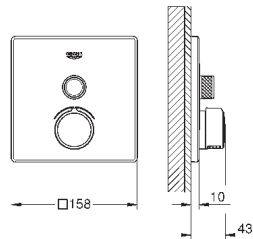

GROHE SMARTCONTROL СМЕСИТЕЛИ

Артикул

Цвет

Цена брутто /
РРЦ с НДС, €

29 147 000

хром

406,80

SmartControl