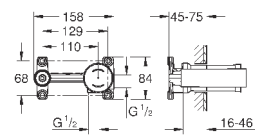

Артикул

Цвет

Цена брутто /
РРЦ с НДС, €

23 444 001
23 444 DC1
23 444 AL1

хром
суперсталь
темный графит, матовый

259,20
374,40
419,58

Lineare
Смеситель для раковины на два отверстия
L-Size

настенный монтаж
комплект верхней монтажной части для
23 571 000
без встраиваемого механизма
металлическая розетка
металлический рычаг
GROHE StarLight хромированная поверхность
GROHE EcoJoy - 5,7 л/мин
GROHE AquaGuide регулируемый аэратор
размер по осям 110 мм
вынос 207 мм
минимальное давление 1,0 бар