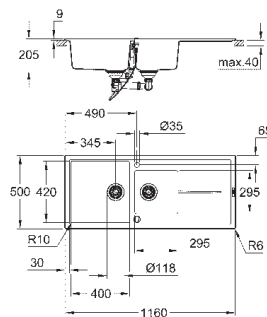

K400

Композитная мойка с крылом

модель: K400 80-C 116/50 1.5 оборачиваемая

тип монтажа: стандартная встраиваемая

материал: кварцевый композит

GROHE Whisper

минимальный размер шкафа: 800 мм

размер: 1160 x 500 мм

1 чаша: 400 x 420 x 205 мм

2 чаша: 295 x 295 x 205 мм

Внешний радиус: R6, внутренний радиус чаши: R10

GROHE FastFixation быстрая монтажная система

монтаж мойки слева или справа

требуемый размер отверстия в столешнице для

установки мойки: 1140 x 480 мм

клапан-автомат

аксессуары вкл.: сливной клапан с поворотной ручкой, сливной гарнитур,

корзинчатый вентиль, монтажный набор

опция: автоматический сливной клапан с нажимным механизмом

(40 986 SD0), приобретается отдельно

количество крепежных элементов в комплекте (накладной монтаж): 10

31 656 AT0
31 656 AP0

серый гранит
черный гранит

211,16
211,16