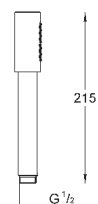

26 465 AL0

темный графит, матовый

241,20

Sena Stick

Ручной душ, 1 вид струи

нормальная струя

металл

GROHE EcoJoy 6.6 л/мин