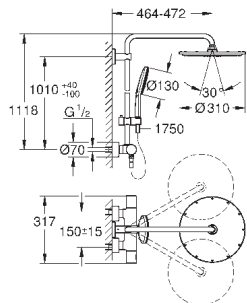

GROHE RAINSHOWER SMARTACTIVE SYSTEM

Артикул

Цвет

Цена брутто /
РРЦ с НДС, €

27 966 001

хром

1 077,60

Rainshower SmartActive 310

Душевая система с термостатом для настенного монтажа

включает в себя:

горизонтальный поворотный душевой

кронштейн 450 мм

настенный термостат с аквадиммером

выбор между:

Rainshower Cosmopolitan Верхний душ 310 (27 477 000)

металл

с шаровым шарниром

угол поворота $\pm 15^\circ$

Rainshower SmartActive 130 Ручной душ (26 544)

регулируется по высоте с помощью

скользящего элемента

душевой шланг 1750 мм (28 388 000)

GROHE TurboStat встроенный термоэлемент

GROHE SafeStop стопор безопасности при 38°C

GROHE SafeStop Plus опционно ограничитель температуры на 43°C ,

включен

GROHE CoolTouch Полностью исключается вероятность

ожога о внешнюю поверхность смесителя

GROHE DreamSpray превосходный поток воды

GROHE One-Click Showering выбор режима одним нажатием кнопки

GROHE StarLight хромированная поверхность

GROHE FastFixation (регулируемое верхнее крепление)

система **SpeedClean** против известковых отложений

совместим с проточным водонагревателем **только** выше 18 кВт/ч , а также с накопительным водонагревателем (см. Техническую информацию)

минимальный расход воды 7 л/мин

27 968 001

хром

1 077,60

Аналогичный продукт, с ограничителем потока GROHE EcoJoy $9,5 \text{ л/мин}$