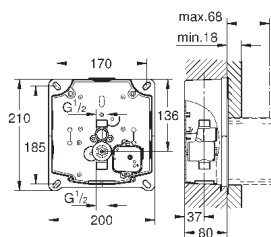

GROHE Rapido U

комплект „чернового“ монтажа

для механического смыва или установки Tectron

инфракрасной электроники на 6 V или 230 V

в комплекте с запорным вентилем

минимальное давление 0,5 бар

оперативное давление максимум 10 бар

промывная трубка

функциональный блок смонтирован и проверен на заводе

подводы воды на 1/2 с внешней резьбой

соединительная коробка для сети питания

монтажный короб с уплотнителями

точки крепления для сухого монтажа и обмуровки

укороченная ревизионная шахта с защитным

кожухом