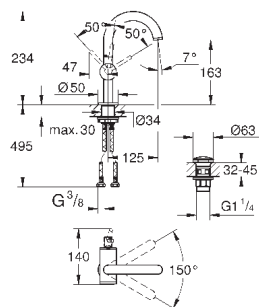

Артикул

Цвет

Цена брутто /
РРЦ с НДС, €

32 043 003	хром	340,80
32 043 DC3	суперсталь	478,80
32 043 GL3	холодный рассвет	513,60
32 043 DA3	теплый закат	513,60
32 043 AL3	темный графит, матовый	548,40

Atrio

Смеситель однорычажный для раковины DN 15 M-Size

монтаж на одно отверстие
GROHE SilkMove керамический картридж 28 мм с ограничителем температуры
GROHE StarLight хромированная поверхность
GROHE EcoJoy 5.7 л/мин ламинарный аэратор поворотный трубкообразный C-излив с аэратором
ограничитель поворота излива
сливной гарнитур 1 1/4"
гибкая подводка