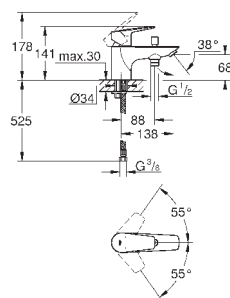

23 562 001

хром

по запросу

BauEdge

Смеситель однорычажный для ванны, DN 15

монтаж на одно отверстие

GROHE Longlife керамический картридж 35 мм с Eco-Override-Stop

с ограничителем температуры

GROHE StarLight хромированная поверхность

регулировка расхода воды

автоматический переключатель: ванна/душ

излив с аэратором

отвод для душа снизу 1/2" со встроенным

обратным клапаном

гибкая подводка

с защитой от обратного потока

new