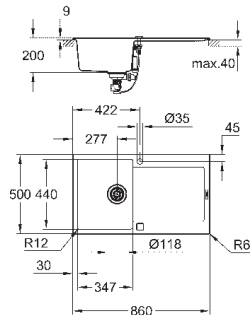

GROHE КОМПОЗИТНЫЕ МОЙКИ

Артикул

Цвет

Цена брутто /
РРЦ с НДС, €

31 644 ATO
31 644 APO

серый гранит
черный гранит

342,00
342,00

K500

Композитная мойка с крылом

модель: K500 50-C 86/50 1.0 оборачиваемая
тип монтажа: стандартная встраиваемая
материал: кварцевый композит

GROHE Whisper

мин. размер шкафа: 500 мм
размер: 860 x 500 мм
1 чаша: 347 x 440 x 200 мм

GROHE FastFixation

быстрая монтажная система
монтаж мойки слева или справа
требуемый размер отверстия в столешнице для
установки мойки: 840 x 480 мм

клапан-автомат
аксессуары вкл.: сливной клапан с поворотной ручкой, сливной гарнитур,
корзинчатый вентиль, монтажный набор
опция: автоматический сливной клапан с нажимным механизмом
(40 986 SD0), приобретается отдельно
количество крепежных элементов в комплекте (накладной монтаж): 10
Внешний радиус: R6, внутренний радиус чаши: R12

31 645 ATO
31 645 APO

серый гранит
черный гранит

357,20
357,20