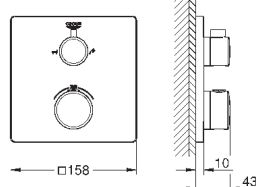

Grotherm

Термостат для ванны с переключателем на 2 положения

комплект верхней монтажной части для GROHE Rapido SmartBox 35 600 000 (универсальная встраиваемая часть)

GROHE TurboStat встроенный термоэлемент

GROHE StarLight хромированная поверхность

с настенными розетками **GROHE FastFixation** (скрытые эксцентрики, уплотнение, скрытый монтаж)

металлическая накладная панель, регулируемая на 6°

графическое обозначение: ванна и душ

GROHE SafeStop стопор безопасности при 38°C

GROHE SafeStop Plus опционно ограничитель температуры на 43°C / 46°C, включен

GROHE AquaDimmer, встроенный переключатель

распределение расхода:

выход В = 27 л/мин,

выход С = 30 л/мин

без встраиваемой части

35 600 000

72,00

GROHE Rapido SmartBox Универсальная встроенная часть