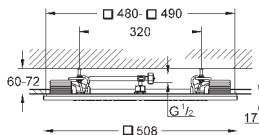

GROHE F-DIGITAL DELUXE

Артикул

Цвет

Цена брутто /
РРЦ с НДС, €

29 126 000

хром

555,60

Grohtherm SmartControl

Термостат для встраиваемого монтажа на 3 выхода

комплект верхней монтажной части для GROHE Rapido SmartBox 35 600 000 (универсальная встраиваемая часть) металлическая накладная панель с **GROHE FastFixation** (скрытые эксцентрики, уплотнение, скрытый монтаж), регулируемая на 6°
GROHE StarLight хромированная поверхность

SmartControl нажать для вкл/выкл, повернуть для увеличения напора воды от режима EcoJoy до максимального напора воды
заменяемые символы

GROHE TurboStat встроенный термоэлемент

ProGrip эргономичные рукоятки с рифленой поверхностью

GROHE SafeStop стопор безопасности при 38°C

GROHE SafeStop Plus опционно ограничитель температуры на 43°C / 46°C, включен

встроенные обратные клапаны и грязеулавливающие фильтры
возможность одновременного включения нескольких точек водоотвода без встраиваемой части
распределение расхода:

выход A = 23 л/мин

выход B = 27 л/мин

выход C = 23 л/мин

выход A + B = 33 л/мин

выход A + B + C = 36 л/мин

35 600 000

72,00

GROHE Rapido SmartBox Универсальная встроенная часть

27 865 000

хром

4 452,00

Rainshower F-Series 20"

Потолочный душ со встроенным источником света

Rain

508 x 508 x 59 мм

металл

полный спектр LED-индикации: мягкий свет, меняющийся всеми цветами радуги

Индивидуальная настройка: постоянная подсветка с возможностью выбора цвета

источник питания для света 12 V DC

Одобрено в CE

GROHE DreamSpray превосходный поток воды

GROHE StarLight хромированная поверхность

система **SpeedClean** против известковых отложений

может использоваться с проточным водонагревателем

требуется набор (29 069 000), F-digital Deluxe базовый блок (36 397 000),