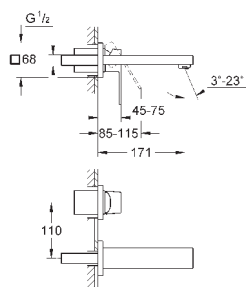

Eurocube

Смеситель для раковины на два отверстия

S-Size

настенный монтаж

комплект верхней монтажной части для

23 200

без встраиваемого механизма

металлическая розетка