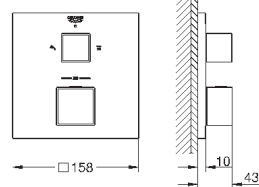

24 154 000

хром

513,60

24 154 DC0

суперсталь

706,80

24 154 AL0

темный графит, матовый

807,60

Grotherm Cube

Термостат для душа с переключателем на 2 положения

комплект верхней монтажной части для

GROHE Rapido SmartBox 35 600 000 (универсальная встраиваемая часть)

GROHE TurboStat встроенный термoelement

с настенными розетками GROHE FastFixation (скрытые

эксцентрики, уплотнение, скрытый монтаж)

металлическая накладная панель, регулируемая на 6°

графическое изображение: верхний душ и ручной душ

GROHE SafeStop стопор безопасности при 38°C

GROHE SafeStop Plus опционно ограничитель температуры на 43°C / 46°C,

включен

GROHE AquaDimmer, встроенный переключатель

распределение расхода:

выход В = 27 л/мин,

выход С = 30 л/мин

без встраиваемой части

35 600 000

72,00

GROHE Rapido SmartBox Универсальная встроенная часть