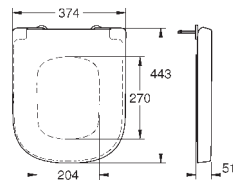

39 330 001

альпин-белый

94,98

Керамика Euro
Сиденье для унитаза с микрорифтом

с крышкой
быстросъемное сиденье
съёмное
материал: Дюропласт
с креплением
подходит для всех унитазов Керамики Euro

39 331 001

альпин-белый