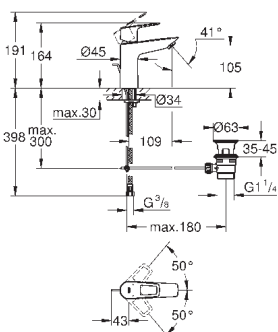

GROHE EcoJoy - 5,7 л/мин

система быстрого монтажа

рычажный донный клапан 1 1/4", пластик

гибкая подводка

профессиональная серия

new

23 885 001

хром