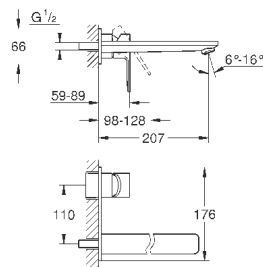

Артикул

Цвет

Цена брутто /
РРЦ с НДС, €

23 444 001
23 444 DC1
23 444 AL1

хром
суперсталь
темный графит, матовый

259,20
374,40
419,58

Lineare
Смеситель для раковины на два отверстия
L-Size

настенный монтаж
комплект верхней монтажной части для
23 571 000
без встраиваемого механизма
металлическая розетка
металлический рычаг
GROHE StarLight хромированная поверхность
GROHE EcoJoy - 5,7 л/мин
GROHE AquaGuide регулируемый аэратор
размер по осям 110 мм
вынос 207 мм
минимальное давление 1,0 бар