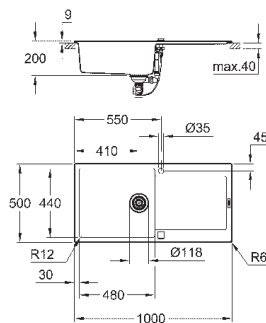

K500

Композитная мойка с крылом

модель: K500 60-C 100/50 1.0 оборачиваемая
тип монтажа: стандартная встраиваемая
материал: кварцевый композит

GROHE Whisper

минимальный размер шкафа: 600 мм
размеры: 1000 x 500 мм
1 чаша: 480 x 440 x 200 мм

GROHE FastFixation

быстрая монтажная система
монтаж мойки слева или справа
отверстие: 980 x 480 мм

клапан-автомат
аксессуары вкл.: сливной клапан с поворотной ручкой, сливной гарнитур,
корзинчатый вентиль, монтажный набор
опция: автоматический сливной клапан с нажимным механизмом
(40 986 SD0), приобретается отдельно
количество крепежных элементов в комплекте (накладной монтаж): 10
Внешний радиус: R6, внутренний радиус чаши: R12

31 646 ATO
31 646 APO

серый гранит
черный гранит

379,62
379,62