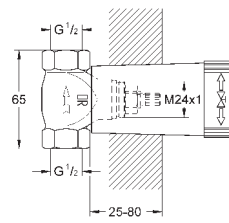

29 811 000

24,00

Встроенный вентиль, 1/2"

предварительно смонтированная керамическая вентильная головка 1/2"

180°

резьбовое соединение 1/2"

выравнивание глубины монтажа за счет

сильфона

25 - 80 мм

DR-латунь

29 813 000

34,80

то же, 3/4"