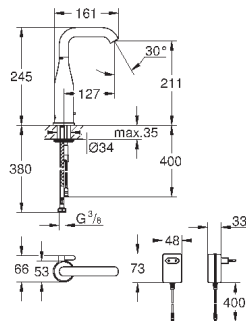

36 444 000

хром

616,80

Essence E

Инфракрасная электроника для раковины 1/2" со смешиванием и с регулируемым ограничителем температуры

с инфракрасным датчиком для двусторонней связи для мониторинга, настройки и сервисного обслуживания с адаптером 100-230 V переменного тока, 50-60 Hz, 6 V постоянного тока

GROHE StarLight хромированная поверхность
регулируемый радиус поворота 0° / 150° / 360°
ламинатор с ограничением потока воды 5.0 л/мин

гибкая подводка
обратный клапан
грязеулавливающие фильтры
со встроенным электромагнитным клапаном

система быстрого монтажа
7 предустановленных режимов:

- автоматический смыв
- термическая дезинфекция
- моющий режим

дополнительные функции и точные настройки с помощью пульта дистанционного управления 36 407

Одобрено в CE

класс шума I по DIN 4109

тип защиты смесителя IP 59K

минимальное давление 1,0 бар

36 445 000

хром

589,20

Essence E

Инфракрасная электроника для раковины 1/2" со смешиванием и с регулируемым ограничителем температуры

с инфракрасным датчиком для двусторонней связи для мониторинга, настройки и сервисного обслуживания 6V литиевая батарейка, тип CR-P2

Срок службы батарейки: прил. 7 лет (150 включений в день)

GROHE StarLight хромированная поверхность
регулируемый радиус поворота 0° / 150° / 360°
ламинатор с ограничением потока воды 5.0 л/мин

гибкая подводка
обратный клапан
грязеулавливающие фильтры
со встроенным электромагнитным клапаном

внешняя батарея
система быстрого монтажа
многоступенчатый указатель состояния
батарейки

7 предустановленных режимов:

- автоматический смыв
- термическая дезинфекция
- моющий режим

дополнительные функции и точные настройки с помощью пульта дистанционного управления 36 407

Одобрено в CE

класс шума I по DIN 4109

тип защиты смесителя IP 59K

минимальное давление 1,0 бар