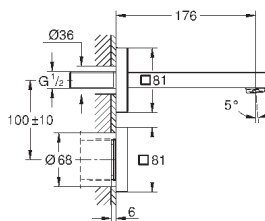

комплект готового монтажа

для Rapid SL 38 748 002 или монтажного набора 36 264 001

Одобрено в CE

класс шума I по DIN 4109

минимальное давление 1,0 бар