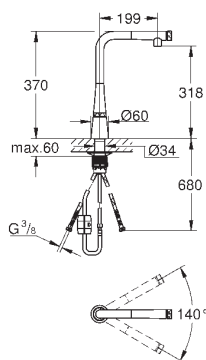

GROHE ZEDRA / ZEDRA SMARTCONTROL / ZEDRA TOUCH

Артикул

Цвет

Цена брутто /
РРЦ с НДС, €

31 593 002
31 593 DC2

хром
суперсталь

554,40
720,00

Zedra SmartControl

Смеситель для мойки с управлением SmartControl

монтаж на одно отверстие

GROHE StarLight хромированная поверхность

с выдвижным аэратором, ламинарная струя

металлическая лейка

GROHE Magnetic Docking гарантирует легкое вытяжение и возврат головки аэратора в исходное положение

SmartControl нажать для вкл/выкл, повернуть для увеличения напора

воды от режима EcoJoy до максимального напора воды

регулировка температуры воды с помощью смешивающего устройства,

расположенного на корпусе смесителя

поворотный трубкообразный излив

область поворота 140°

с защитой от обратного потока

гибкая подводка

GROHE FastFixation Plus - сверхбыстрая и простая установка - не требуется никаких инструментов

GROHE Zero Раздельные пути подачи воды - не содержит никеля и свинца