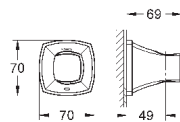

27 969 000
27 969 IGO

хром
хром/золото

74,40
97,20

Grandera

Настенный держатель

металл

GROHE StarLight хромированная поверхность