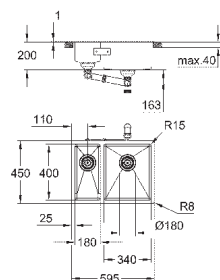

31 576 SD1

нержавеющая сталь

301,10

K700 Под столешницу

Мойка из нержавеющей стали

Модель: K700U 60-S 59.5/45 1.5 rh

тип монтажа: стандартный встраиваемый, в один уровень со столешницей

или под столешницу

материал: нержавеющая сталь AISI 304 (V2A)

толщина материала: 1 мм

GROHE StarLight поверхность

покрытие: сатиновое

GROHE Whisper

минимальный размер шкафа: 600 мм

Размер: 595 x 450 мм

1 чаша: 340 x 400 x 200 мм

полу-чаша: 180 x 400 x 140 мм

Внешний радиус: R16 (монтаж под столешницу)/R3 (вровень со столешницей), внутренний радиус чаши: R15

GROHE FastFixation система быстрого монтажа

мойка монтируется справа

Размер отверстия для установки мойки под столешницу: 547 x 402 мм (R16)

Размер отверстия для установки мойки вровень

со столешницей: 580 x 435 мм

корзинчатый вентиль: корзинка Ø 3.5"/90 мм

аксессуары вкл.: сливной гарнитур, корзинка, монтажный набор

опция: автоматический сливной клапан с нажимным механизмом

(40 986 SD0), приобретается отдельно

количество крепежных элементов в комплекте (накладной монтаж): 8

количество крепежных элементов в комплекте (монтаж под столешницу): 8