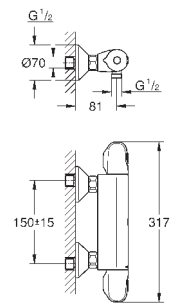

Grotherm 1000

Термостат для душа, DN 15

настенный монтаж

GROHE CoolTouch безопасный корпус

GROHE StarLight хромированная поверхность

GROHE MetalGrip эргономичная металлическая рукоятка

GROHE SafeStop стопор безопасности при 38°C

GROHE SafeStop Plus опционно ограничитель температуры на 43°C, включен

GROHE TurboStat встроенный термоэлемент

встроенный стопор смешанной воды

рукоятка регулировки напора с кнопкой для экономии воды **GROHE**

EcoButton

и индивидуально устанавливаемым стопором

керамический вентиль 1/2", 180°

отвод для душа снизу 1/2"

встроенные обратные клапаны

грязеулавливающие фильтры

с защитой от обратного потока

GROHE FastFixation S-образные эксцентрики

металлическая розетка

минимальное давление 1,0 бар

GROHE EcoJoy Технология совершенного потока

при уменьшенном расходе воды

34 155 003

хром

260,40