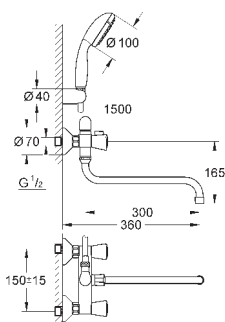

мм 1/2" x 1/2" (28 151)

26 792 10A

хром

184,80

Costa S

Универсальный смеситель, DN 15

настенный монтаж
металлические рукоятки

с теплоизолирующей