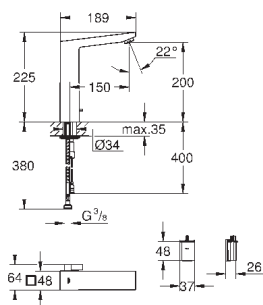

Артикул

Цвет

Цена брутто /
РРЦ с НДС, €

36 441 000

хром

734,40

Eurocube E

Инфракрасная электроника для раковины 1/2" со смешиванием и с регулируемым ограничителем температуры

с инфракрасным датчиком для двусторонней связи для мониторинга, настройки и сервисного обслуживания
6V литиевая батарейка, тип CR-P2

Срок службы батарейки: прил. 7 лет (150 включений в день)

GROHE StarLight хромированная поверхность
ламинатор с ограничением потока воды 5.7 л/мин

гибкая подводка
обратный клапан
грязеулавливающие фильтры
со встроенным электромагнитным клапаном
внешняя батарея
система быстрого монтажа
многоступенчатый указатель состояния
батарейки

7 предустановленных режимов:

- автоматический смыв
- термическая дезинфекция
- моющий режим

дополнительные функции и точные настройки с помощью пульта дистанционного управления 36 407

Одобрено в CE

класс шума I по DIN 4109

тип защиты смесителя IP 59K

минимальное давление 1,0 бар

20 351 000

хром

298,80

20 351 DC0

суперсталь

424,67

20 351 AL0

темный графит, матовый

485,32