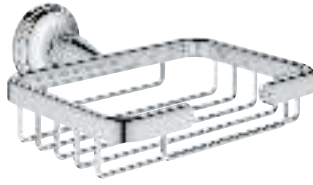

GROHE ESSENTIALS AUTHENTIC

Артикул

Цвет

Цена брутто /
РРЦ с НДС, €

40 659 001
40 659 EN1

хром
матовый никель

48,88
78,23

Essentials Authentic
Полочка-решетка, маленькая

металл

скрытое крепление

GROHE StarLight хромированная поверхность