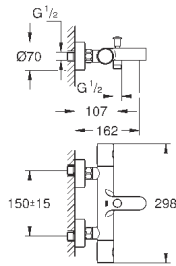

new

34 766 000

хром

254,40

Grotherm 800 Cosmopolitan
Термостат для ванны, DN 15

настенный монтаж

GROHE StarLight хромированная поверхность

GROHE MetalGrip эргономичная металлическая рукоятка

GROHE SafeStop стопор безопасности при 38°C

GROHE SafeStop Plus опционно ограничитель температуры на 43°C, включен

GROHE TurboStat встроенный термоэлемент

встроенный стопор смешанной воды

автоматический переключатель: ванна/душ

рукоятка регулировки напора с кнопкой для экономии воды **GROHE**

EcoButton

и индивидуально устанавливаемым стопором

керамический вентиль 1/2", 180°

отвод для душа снизу 1/2"

аэратор

встроенные обратные клапаны

грязеулавливающие фильтры

с защитой от обратного потока

скрытые S-образные эксцентрики

металлическая розетка

GROHE EcoJoy Технология совершенного потока

при уменьшенном расходе воды

24 057 001

хром

159,60

24 057 DC1

суперсталь

223,20

24 057 BE1

никель глянец

240,00

24 057 EN1

матовый никель

255,60

24 057 GL1

холодный рассвет

240,00

24 057 GN1

холодный рассвет,

матовый

255,60

24 057 DA1

теплый закат

240,00

24 057 DL1

теплый закат, матовый

255,60

24 057 A01

темный графит

240,00

24 057 AL1

темный графит, матовый

255,60

Essence

Смеситель однорычажный для душа

комплект верхней монтажной части для

GROHE Rapido SmartBox 35 600 000 (универсальная встраиваемая часть)

GROHE SilkMove керамический картридж Ø 46 мм

GROHE StarLight хромированная поверхность

с настенными розетками **GROHE FastFixation** (скрытые

эксцентрики, уплотнение, скрытый монтаж)

металлическая накладная панель, регулируемая на 6°

металлический рычаг

распределение расхода:

выход В или С = 30 л/мин

без встраиваемой части

35 600 000

72,00

GROHE Rapido SmartBox Универсальная встроенная часть