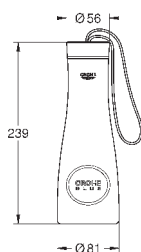

40 848 SD0

нержавеющая сталь

16,00

40 848 GN0

холодный рассвет,

20,99

40 848 DL0

теплый закат, матовый

20,99

40 848 AL0

темный графит, матовый

20,99

GROHE Blue

Термо-бутылка

бутылка из нержавеющей стали с символикой GROHE Blue
двойные стенки
крышка с ремешком
объем 450 мл