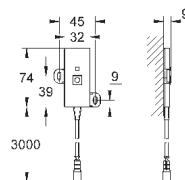

36 356 000

153,60

GROHE F-digital

Усилитель сигнала

опция для электронного смесителя