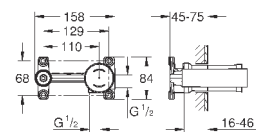

23 571 000

210,00

Смеситель однорычажный 1/2", встраиваемый универсальный механизм

для смесителя на 2 отверстия

для скрытого монтажа

без комплекта верхней монтажной части

GROHE SilkMove керамический картридж 35 мм

регулировка расхода воды

с ограничителем температуры

излив может быть установлен справа или слева

DR-латунь

шаблон для монтажа

обеспечивает гидроизоляцию конструкции стен, окружающих встраиваемый

механизм

с уплотнительной втулкой