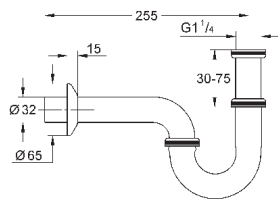

GROHE СЛИВНЫЕ ГАРНИТУРЫ И СИФОНЫ

Артикул

Цвет

Цена брутто /
РРЦ с НДС, €

28 947 000

хром

18,00

Сифон 1 1/4"

для раковины
настенное подключение
надвижная розетка
GROHE StarLight хромированная поверхность