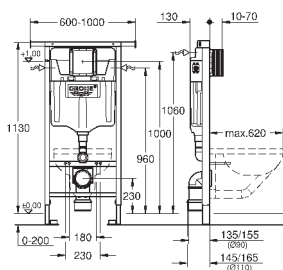

GROHE RAPID SL ДЛЯ УНИТАЗА

Артикул

Цвет

Цена брутто /
РРЦ с НДС, €

38 588 001

290,40

Rapid SL

Инсталляция для подвесного унитаза, монтажная высота 1.13 м, для инсталляционных шахт

сmyвной бачок GD 2
для **инсталляционных шахт**
ширина 800 - 1100 мм
самонесущая стальная рама с
порошковым напылением
подготовлена для облицовки
фиксированные подключения
быстрая регулировка по высоте
крепежный материал
2 болта-держателя для унитаза
крепление для керамики
расстояние между болтами 180/230 мм
выходной патрубков для унитаза Ø 90 мм
регулировка глубины монтажа
редуктор Ø 90/110 мм
впускной и сmyвной гарнитуры

сmyвной бачок GD 2, 6 - 9 л, со следующими характеристиками:
заводская настройка 6 л и 3 л
Пневматический сmyвной клапан с тремя режимами
слива: 2-х объёмный, старт/стоп, или непрерывный
Подключение воды слева, справа и сзади
Арматурная группа I
с изоляцией от конденсационной влаги
подключение воды DN 15
во время сборки не требуется дополнительного инструмента
для монтажа инспекционного короба
для вертикального или горизонтального монтажа

для монтажа маленьких сmyвных панелей необходимо заказать
ревизионный короб 40 911 000 (приобретается отдельно)