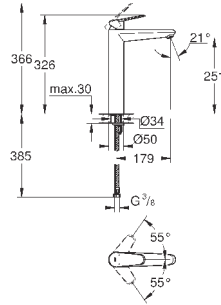

GROHE EURODISC COSMOPOLITAN

Артикул

Цвет

Цена брутто /
РРЦ с НДС, €

23 432 000

хром

271,20

Eurodisc Cosmopolitan
Смеситель однорычажный для раковины DN 15
XL-Size

монтаж на одно отверстие
металлический рычаг

для отдельностоящих раковин

GROHE SilkMove керамический картридж 35 мм

регулировка расхода воды

возможность установки мин. расхода 2,5 л/мин.

GROHE StarLight хромированная поверхность

GROHE EcoJoy SpeedClean аэратор с ограничением расхода воды 5,7 л/мин

GROHE FastFixation Plus Система монтажа

без донного клапана, гибкая подводка

минимальное давление 1,0 бар

дополнительный ограничитель температуры (46 375 000)