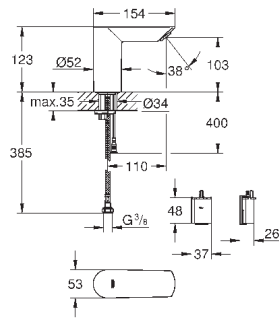

Bau Cosmopolitan E

Инфракрасная электроника для раковины без смешивания

с инфракрасным датчиком для двусторонней связи для мониторинга, настройки и сервисного обслуживания
для холодной или смешанной воды

6V литиевая батарейка, тип CR-P2

Срок службы батарейки: прикл. 7 лет (150 включений в день)

GROHE StarLight хромированная поверхность

GROHE EcoJoy - 5,7 л/мин

GROHE Zero Раздельные пути подачи воды - не содержит никеля и свинца

корпус выполнен из композитного полимера

гибкий присоединительный шланг

грязеулавливающий фильтр

со встроенным электромагнитным клапаном

внешняя батарея

система быстрого монтажа

многоступенчатый указатель состояния

батарейки

7 предустановленных режимов:

- автоматический смыв

- термическая дезинфекция

- мойший режим

дополнительные функции и точные настройки с помощью

пульт дистанционного управления 36 407

Одобрено в CE

класс шума I по DIN 4109

тип защиты смесителя IP 59