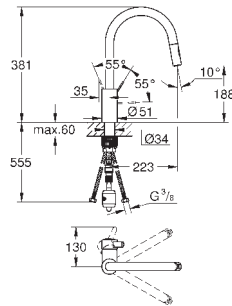

31 481 001

хром

226,80

Eurosmart Cosmopolitan

Смеситель однорычажный для мойки, DN 15

высокий излив

монтаж на одно отверстие

GROHE StarLight хромированная поверхность

GROHE SilkMove керамический картридж 35 мм

GROHE EasyDock Легкое вытягивание и возврат на место выдвижного излива

GROHE Zero Раздельные пути подачи воды - не содержит никеля и свинца

выдвижная лейка Dual

переключатель: ламинарный режим струи/душевой режим струи **SpeedClean**

регулировка расхода воды

поворотный трубкообразный излив

радиус поворота 360°

с защитой от обратного потока

гибкая подводка

GROHE FastFixation быстрая монтажная система