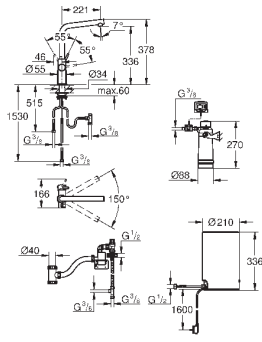

GROHE Red Duo

Смеситель и бойлер M-size

включает в себя:

GROHE Red Duo однорычажный смеситель для мойки
монтаж на одно отверстие
L-образный излив

GROHE ChildLock кнопка для безопасного открывания кипящей воды

TUV сертифицированная тройная защита от случайной активации кипящей воды

GROHE StarLight хромированная поверхность

GROHE SilkMove керамический картридж **28 мм**

Теплоизолированный трубкообразный излив

область поворота 150°

раздельные водотоки внутри излива

гибкая подводка

подключение для бойлера GROHE Red

GROHE Red бойлер M-size

резервуар для кипящей и горячей воды

3 литра 100° С кипящей воды

Общая емкость 4 литра

давление: 1-7 бар

гибкие шланги подключения и выход для кипящей воды

Одобрено в CE

напряжение подключения 230 V 50 Hz

потребляемая мощность 2100 Вт

потребляемая мощность в режиме ожидания 15 Вт

класс энергопотребления A

GROHE Red Фильтр с головкой для фильтра

для защиты бойлера от накипи

Ресурс 600 л при жесткости воды 20° dKH

5-ступенчатая фильтрация

счетчик расхода фильтрованной воды