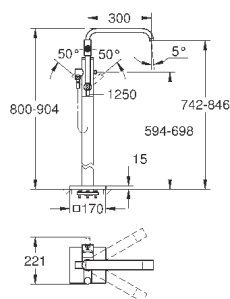

32 754 002

хром

1 980,00

Allure
Смеситель однорычажный для ванны 1/2", напольный монтаж
комплект верхней монтажной части для **45 984**

без встраиваемой части

GROHE SilkMove керамический картридж Ø 46 мм

GROHE StarLight хромированная поверхность

автоматический переключатель: ванна/душ, поворотный излив с аэратором и стопором

вынос 300 мм

встроенный обратный клапан в душевом отводе 1/2"

держатель ручного душа, Sena ручной душ 6.6 л/мин

с защитой от обратного потока

минимальное давление 1,0 бар

Душевой шланг 49"