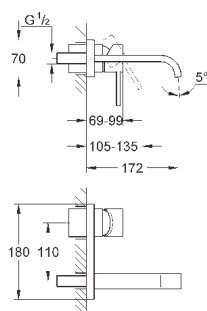

Allure
Смеситель для раковины на два отверстия
S-Size

настенный монтаж
без встраиваемого механизма
комплект верхней монтажной части для
33 769 000
с металлической платой
GROHE StarLight хромированная поверхность
ограничитель расхода 8 л/мин
излив с аэратором
размер по осям 110 мм
вынос 172 мм

19 386 000

хром

603,60

то же, вынос 220 мм

33 769 000

220,80