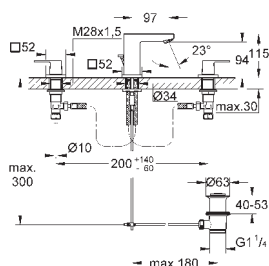

Eurocube

Смеситель для раковины на три отверстия, DN 15

S-Size

металлический рычаг
керамические вентили 1/2", 90°

GROHE StarLight хромированная поверхность

GROHE FastFixation Plus Система монтажа

излив с аэратором

сливной гарнитур 1 1/4"

усиленная гибкая подводка

между центральным корпусом и

боковыми вентилями

присоединительная гайка 1/2" x 10,5 мм

19 895 000

хром

247,20

19 895 DC0

суперсталь

349,54

19 895 AL0

темный графит, матовый

399,47