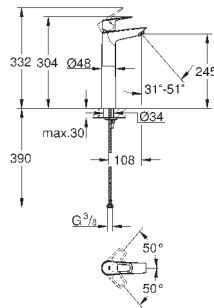

23 764 001

хром

104,29

VauLoop
Смеситель однорычажный для раковины DN 15
XL-Size

для отдельностоящих раковин
металлический рычаг
GROHE Longlife керамический картридж **28 мм**
с ограничителем температуры
GROHE StarLight хромированная поверхность
GROHE Zero Раздельные пути подачи воды - не содержит никеля и свинца
GROHE EcoJoy - 5,7 л/мин
система быстрого монтажа
без донного клапана
гибкая подводка
профессиональная серия

new