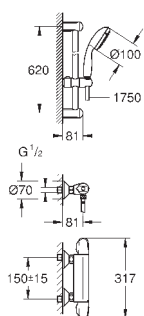

Grotherm 1000

Термостат для душа, DN 15 с душевым гарнитуром

включает в себя:

Grotherm 1000 NEW Термостат для душа 1/2"

(34 143 003)

Tempesta II душевой гарнитур, 600 мм (27 598)

минимальное давление 1,0 бар