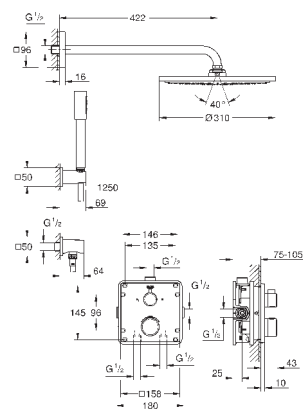

34 730 000

хром

1 236,00

Grotherm

Набор для комплектации душа с Rainshower Cosmopolitan 310

включает в себя:

Grotherm комплект готового монтажа с Aquadimmer (24 079)

GROHE Rapido SmartBox Универсальная встраиваемая часть, 1/2" (35 600)

Rainshower Cosmopolitan Верхний душ 310 (27 477 000)

душевой кронштейн Rainshower 422 мм (26 145 000)

ручной душ Sena (28 034 000)

Rainshower Настенный держатель (27 075 000)

Rainshower Подключение для душевого шланга (27 076 000)

душевой шланг Silverflex 1.250 мм (28 362)