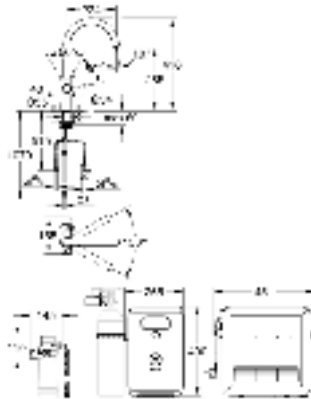

GROHE BLUE PROFESSIONAL

Артикул

Цвет

Цена брутто /
РРЦ с НДС, €

31 607 002

хром

3 300,00

GROHE Blue Professional

Стартовый комплект, С-излив

включает в себя:

GROHE Blue Смеситель однорычажный для мойки с функцией очистки водопроводной воды монтаж на одно отверстие

С-образный излив

Сенсорные кнопки для 3-х видов фильтрованной и газированной питьевой воды

негазированная, среднегазированная, газированная

GROHE StarLight хромированная поверхность

GROHE SilkMove керамический картридж **28 мм**

поворотный трубообразный излив

область поворота 150°

отдельные водотоки для питьевой и водопроводной воды

гибкая подводка

GROHE Blue Professional охладитель-карбонизатор

обеспечивает 12 л охлажденной воды в час

цветной дисплей с управлением - нажми и поверни

Охладитель-карбонизатор 270 Вт, 230 V, 50 Hz

тип защиты IP 21

требуются вентиляционные отверстия в нижней части кухонного шкафа

GROHE Blue Ultrasafe фильтр 3000 л и головка для фильтра

CO2 редуктор

адаптер для баллона с CO2 425 гр

Совместимые фильтры:

- фильтр S-size, ресурс 600 л при жесткости 20 dKH (40 404 001)

- фильтр M-size, ресурс 1500 л при жесткости 20 dKH (40 430 001)

- фильтр L-size, ресурс 2500 л при жесткости 20 dKH (40 412 001)

- фильтр на основе активированного угля, ресурс 3000 л (40 547 001)

- фильтр Магний+, ресурс 400 л при жесткости 17 dGH (40 691 002)