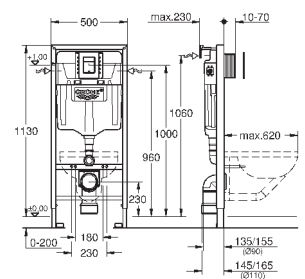

включает в себя:

Rapid SL для подвешенного унитаза (38 528 001)

Arena Cosmopolitan накладная панель, хром, вертикальный монтаж (38 844 000)

Rapid SL Настенный уголок (38 558 00M)

WC со звукоизоляционным набором (37 131 000)