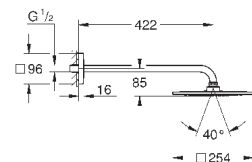

GROHE ВЕРХНИЕ ДУШИ

Артикул

Цвет

Цена брутто /
РРЦ с НДС, €

26 066 000	хром	471,60
26 066 DC0	суперсталь	728,40
26 066 BE0	никель глянec	832,80
26 066 EN0	матовый никель	885,60
26 066 GL0	холодный расcвет	832,80
26 066 GN0	холодный расcвет, матовый	885,60
26 066 DA0	тeплый закат	832,80
26 066 DL0	тeплый закат, матовый	885,60
26 066 A00	тeмный графит	832,80
26 066 AL0	тeмный графит, матовый	885,60

Rainshower Cosmopolitan 310

Верхний душ с душевым кронштейном 380 мм, 1 режим струи

включает в себя:
Rainshower Cosmopolitan Верхний душ 310 (27 478 000)

металл

один вид струи:

Rain

Rainshower Душевой кронштейн 380 мм (28 361 000)

GROHE EcoJoy ограничитель расхода воды 9,5 л/мин

GROHE DreamSpray превосходный поток воды

GROHE StarLight хромированная поверхность

система **SpeedClean** против известковых отложений

может использоваться с проточным водонагревателем

минимальное давление 1,0 бар

26 056 000	хром	471,60
то же, без ограничения расхода воды		

26 067 000	хром	471,60
26 067 DC0	суперсталь	728,40
26 067 BE0	никель глянec	832,80
26 067 EN0	матовый никель	885,60
26 067 GL0	холодный расcвет	832,80
26 067 GN0	холодный расcвет, матовый	885,60

26 067 DA0	тeплый закат	832,80
26 067 DL0	тeплый закат, матовый	885,60
26 067 A00	тeмный графит	832,80
26 067 AL0	тeмный графит, матовый	885,60

Rainshower Cosmopolitan 310

Верхний душ с потолочным душевым кронштейном 142 мм, 1 режим струи

включает в себя:

Rainshower Cosmopolitan Верхний душ 310 (27 478 000)

металл

один вид струи:

Rain

Rainshower Потолочный душевой кронштейн 142 мм (28 724 000)

GROHE EcoJoy ограничитель расхода воды 9,5 л/мин

GROHE DreamSpray превосходный поток воды

GROHE StarLight хромированная поверхность

система **SpeedClean** против известковых отложений

может использоваться с проточным водонагревателем