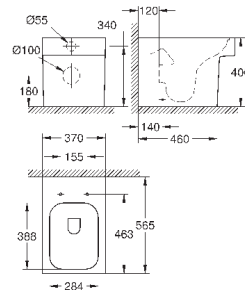

39 485 00N

альпин-белый

464,23

Керамика Cube Унитаз напольный приставной

для бачка скрытого монтажа

универсальный выпуск

приставной (к стене)

омыв всей окружности чаши

безободковый

объем смыва 3/4.5 л

с креплением

санитарная керамика

полностью скрытые невидимые крепления

Износостойкое покрытие **PureGuard** и анти-бактериальное глазирование

для сиденья с крышкой для унитаза 39 488 000 (с механизмом плавного

закрытия)

8 шт. на паллете