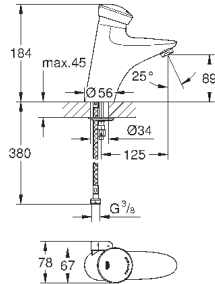

GROHE EURODISC SE

Артикул

Цвет

Цена брутто /
РРЦ с НДС, €

36 233 000

хром

626,40

Eurodisc SE

Автоматический смеситель для раковины со смешиванием и с регулируемым ограничителем температуры
6V литиевая батарейка, тип CR-P2

GROHE StarLight хромированная поверхность
гибкая подводка

обратный клапан со встроенными фильтрами
система быстрого монтажа
прерывание подачи воды старт/стоп
автоматическое отключение воды
автоматическое безопасное отключение
воды после 180 сек. непрерывного
пользования (заводская настройка)
активизация включения
безступенчатая настройка продолжительности
подачи воды от 2 до 180 сек.
автоматический смыв 5 мин после
3-х дней не пользования
модуль термической дезинфекции 3,5 –11 мин
Одобрено в CE
тип защиты смесителя IP 59K
минимальное давление 1,0 бар

36 249 000

хром

565,20