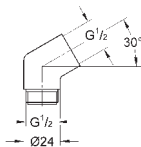

6,24

Полочка GROHE EasyReach

акрил

для душевых штанг Tempesta и Euphoria Ø 22 мм

GROHE АКСЕССУАРЫ ДЛЯ ДУША

Артикул

Цвет

Цена брутто /
РРЦ с НДС, €