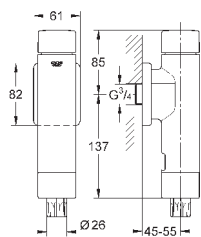

GROHE СМЫВНЫЕ УСТРОЙСТВА ПОД ДАВЛЕНИЕМ ДЛЯ УНИТАЗА

Артикул

Цвет

Цена брутто /
РРЦ с НДС, €

37 349 000

хром

228,00

Rondo A.S.

Смывное устройство под давлением для унитаза
подключение 3/4"

из латуни

со встроенным запорным клапаном

GROHE StarLight хромированная поверхность

для тарельчатых и воронкообразных унитазов, клавиша управления и
отводная гайка из

пластмассы, с регулятором потока смыва

регулировка объема смыва от 6 до 9 л

с розеткой

минимальное давление 1.2 бар, максимальное давление 10 бар

Арматурная группа I