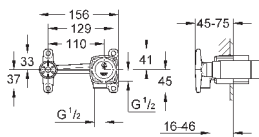

23 315 000

хром

369,60

23 315 IGO

хром/золото

476,40

Grandera

Смеситель однорычажный для биде DN 15

M-Size

монтаж на одно отверстие

GROHE SilkMove керамический картридж 28 мм

ограничитель температуры

GROHE StarLight хромированная поверхность

GROHE FastFixation быстрая монтажная система

аэратор с шаровым шарниром

сливной гарнитур 1 1/4"

гибкая подводка

минимальное давление 1,0 бар