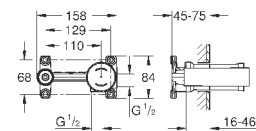

23 571 000

210,00

Смеситель однорычажный 1/2", встраиваемый универсальный
механизм

для смесителя на 2 отверстия
для скрытого монтажа
без комплекта верхней монтажной части
GROHE SilkMove керамический картридж 35 мм
регулировка расхода воды
с ограничителем температуры
излив может быть установлен справа или слева
DR-латунь
шаблон для монтажа
обеспечивает гидроизоляцию конструкции стен, окружающих встраиваемый
механизм
с уплотнительной втулкой