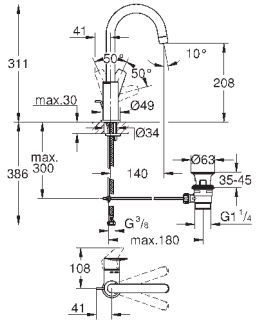

Артикул

Цвет

Цена брутто /
PPC с НДС, €

new

23 902 001

хром

по запросу

BauEdge
Смеситель однорычажный для раковины DN 15 M-Size

монтаж на одно отверстие
металлический рычаг
GROHE Longlife керамический картридж **28 мм**
с ограничителем температуры
GROHE StarLight хромированная поверхность
GROHE Zero Раздельные пути подачи воды - не содержит никеля и свинца
аэратор GROHE LowFlow - 3,5 л/мин
система быстрого монтажа
рычажный донный клапан 1 1/4", пластик
гибкая подводка
профессиональная серия

new

23 760 001

хром

88,42

BauEdge
Смеситель однорычажный для раковины 1/2" L-Size

монтаж на одно отверстие
металлический рычаг
GROHE Longlife керамический картридж **28 мм**
с ограничителем температуры
GROHE StarLight хромированная поверхность
GROHE EcoJoy - 5,7 л/мин
система быстрого монтажа
поворотный трубкообразный излив
рычажный донный клапан 1 1/4", пластик
гибкая подводка
профессиональная серия

new

23 911 001

хром

88,42

BauEdge
Смеситель однорычажный для раковины 1/2" L-Size

монтаж на одно отверстие
металлический рычаг
GROHE Longlife керамический картридж **28 мм**
с ограничителем температуры
GROHE StarLight хромированная поверхность
GROHE EcoJoy - 5,7 л/мин
система быстрого монтажа
поворотный трубкообразный излив
нажимной донный клапан 1 1/4", пластик
гибкая подводка
профессиональная серия

new

23 761 001

хром

104,29

BauEdge
Смеситель однорычажный для раковины DN 15 XL-Size

для отдельностоящих раковин
монтаж на одно отверстие
металлический рычаг
GROHE Longlife керамический картридж **28 мм**
с ограничителем температуры
GROHE StarLight хромированная поверхность
GROHE Zero Раздельные пути подачи воды - не содержит никеля и свинца
GROHE EcoJoy - 5,7 л/мин
система быстрого монтажа
без донного клапана
гибкая подводка
профессиональная серия