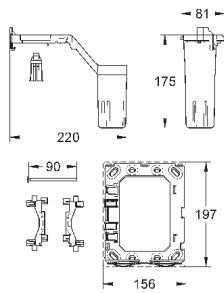

GROHE Fresh

Деталь переоснащения

для смывных бачков GROHE GD 2 с пневматической системой смыва и с регулируемым ревизионным окошком

не подходит для Skate Cosmopolitan со стеклянной, деревянной или металлической поверхностью

открывающаяся крепежная рама с емкостью для размещения ароматических таблеток

для таблеток, не содержащих хлор для всех накладных панелей GROHE 156 x 197 мм