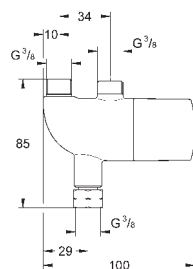

GROHE GROHTHERM MICRO

Артикул

Цвет

Цена брутто /
РРЦ с НДС, €

34 487 000

хром

142,80

Grohtherm Micro

Термическая защита от ожога/ термостат для установки под раковиной
регулировка температуры 15-43° C ($\pm 2^\circ$ C)
термическая дезинфекция без повторной настройки температуры
подключение под накладной гайкой 3/8"
внешняя резьба 3/8" сверху

GROHE TurboStat

GROHE StarLight хромированная поверхность
встроенные обратные клапаны
грязеулавливающий фильтр
без набора подключения
максимальный перепад давления 5:1