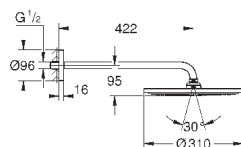

GROHE ВЕРХНИЕ ДУШИ

Артикул Цвет Цена брутто / РРЦ с НДС, €

26 564 000	хром	381,60
26 564 DC0	суперсталь	637,20
26 564 GN0	холодный расцвет, матовый	748,80
26 564 DL0	теплый закат, матовый	748,80
26 564 A00	темный графит	711,60
26 564 AL0	темный графит, матовый	748,80

Rainshower Mono 310 Cube

Верхний душ с душевым кронштейном 422 мм, 1 режим струи

включает в себя:

верхний душ Rainshower 310

один вид струи:

GROHE PureRain

душевой кронштейн Rainshower 422 мм (26 145 000)

GROHE EcoJoy ограничитель расхода воды 9,5 л/мин

GROHE DreamSpray превосходный поток воды

GROHE StarLight хромированная поверхность

система SpeedClean против известковых отложений

внутренний охлаждающий канал для продолжительного срока службы

может использоваться с проточным водонагревателем

26 563 000	хром	381,60
то же, без ограничения расхода воды		

26 566 000	хром	381,60
26 566 DC0	суперсталь	637,20
26 566 GN0	холодный расцвет, матовый	748,80
26 566 DL0	теплый закат, матовый	748,80
26 566 A00	темный графит	711,60
26 566 AL0	темный графит, матовый	748,80

Rainshower Mono 310 Cube

Верхний душ с потолочным душевым кронштейном 142 мм, 1 режим струи

включает в себя:

верхний душ Rainshower 310

один вид струи:

GROHE PureRain

Rainshower Потолочный душевой кронштейн 142 мм (27 485 000)

GROHE EcoJoy ограничитель расхода воды 9,5 л/мин

GROHE DreamSpray превосходный поток воды

GROHE StarLight хромированная поверхность

система SpeedClean против известковых отложений

внутренний охлаждающий канал для продолжительного срока службы

может использоваться с проточным водонагревателем

26 565 000	хром	381,60
то же, без ограничения расхода воды		

26 256 000	хром	1 248,00

Rainshower Cosmopolitan 400

Верхний душ с потолочным душевым кронштейном 142 мм, 1 режим струи

включает в себя: