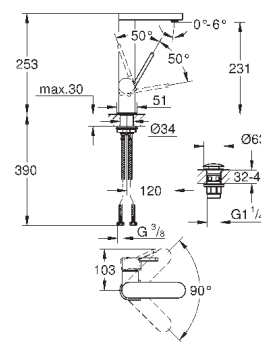

23 873 003

хром

286,80

GROHE Plus
Смеситель однорычажный для раковины 1/2" L-Size

монтаж на одно отверстие
металлический рычаг
GROHE SilkMove керамический картридж **28 мм**
с ограничителем температуры
GROHE StarLight хромированная поверхность
GROHE EcoJoy SpeedClean аэратор с ограничением расхода воды 5,7 л/мин
GROHE AquaGuide регулируемый аэратор
система быстрого монтажа
поворотный излив с удобным возвратным механизмом
область поворота 90°
смеситель с гладким корпусом и нажимным сливным гарнитуром 1 1/4"
гибкая подводка

new