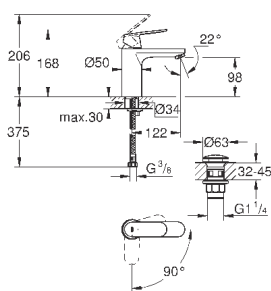

GROHE EUROSMART COSMOPOLITAN

Артикул

Цвет

Цена брутто /
РРЦ с НДС, €

23 928 000

хром

104,40

Eurosmart Cosmopolitan Смеситель однорычажный для раковины DN 15 M-Size

монтаж на одно отверстие
металлический рычаг
GROHE SilkMove ES
Керамический картридж 35 мм с энергосберегающей функцией (подача холодной воды при центральном положении рычага)
регулировка расхода воды
возможность установки мин. расхода 2,5 л/мин.
ограничитель температуры
GROHE StarLight хромированная поверхность
GROHE EcoJoy - 5,7 л/мин
GROHE FastFixation быстрая монтажная система
смеситель с гладким корпусом и нажимным сливным гарнитуром 1 1/4"
гибкая подводка