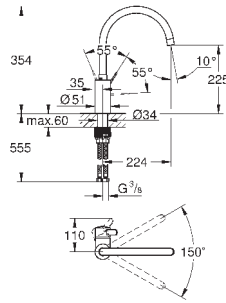

GROHE EUROSMART COSMOPOLITAN

Артикул

Цвет

Цена брутто /
РРЦ с НДС, €

32 843 002
32 843 DC2

хром
суперсталь

153,60
198,00

Eurosmart Cosmopolitan

Смеситель однорычажный для мойки, DN 15

высокий излив

монтаж на одно отверстие

GROHE StarLight хромированная поверхность

GROHE SilkMove керамический картридж 35 мм

GROHE Zero Раздельные пути подачи воды - не содержит никеля и свинца

аэратор

регулировка расхода воды

поворотный трубкообразный излив

выбор радиуса поворота: 0° / 150°

гибкая подводка

GROHE FastFixation быстрая монтажная система