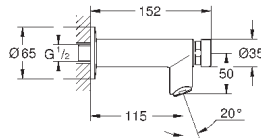

36 266 000

хром

91,20

Euroeco Cosmopolitan T

Автоматический настенный вентиль, DN 15

настенный монтаж
для холодной или смешанной воды
маркировка голубая/красная
GROHE StarLight хромированная поверхность
GROHE EcoJoy Технология совершенного потока
при уменьшенном расходе воды
ограничитель расхода воды 5,7 л/мин.
3 режима: короткий - средний- длинный (заводская настройка: короткий), примерно 7, 15, 30 сек.(зависит от давления)
розетки
минимальное давление 1,0 бар