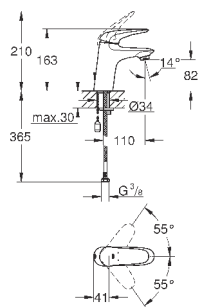

GROHE EUROSTYLE

Артикул

Цвет

Цена брутто /
РРЦ с НДС, €

23 713 003

хром

97,20

Eurostyle

Смеситель однорычажный для раковины DN 15 S-Size

монтаж на одно отверстие
металлический рычаг (без отверстия)
GROHE SilkMove керамический картридж 35 мм
регулировка расхода воды
с ограничителем температуры
GROHE StarLight хромированная поверхность
GROHE EcoJoy - 5,7 л/мин
GROHE FastFixation быстрая монтажная система
цепочка
гибкая подводка