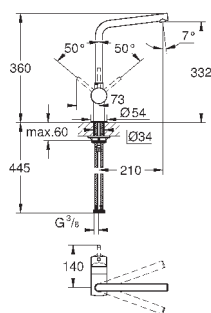

радиус поворота 360°

с защитой от обратного потока

гибкая подводка

система быстрого монтажа

GROHE MINTA / MINTA SMARTCONTROL / MINTA TOUCH

Артикул

Цвет

Цена брутто /
РРЦ с НДС, €