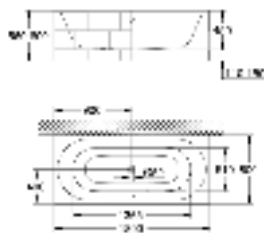

39 619 000

альпин-белый

1 340,44

Essece

Ванна

встраиваемая
180 x 80 см
общая высота 45 см
объём воды 240 л
с AntiSlip
с переливом
санитарно-титановая сталь
подходит для Talento (28 943 000 + 19 025 000)
и Talentofill (28 991 000 + 19 952 000)
с комплектом шумоизоляции