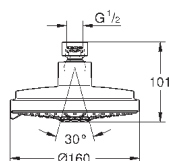

Rainshower Cosmopolitan 160

Верхний душ с 4 режимами

Rain / Jet / Pure / Champagne

Ø 160 мм

шаровый шарнир с углом поворота ± 15°

резьбовое соединение 1/2"

GROHE DreamSpray превосходный поток воды

GROHE StarLight хромированная поверхность

система **SpeedClean** против известковых отложений

может использоваться с проточным водонагревателем

установка при давлении от 0,5 бар

минимальный расход воды 5 л/мин

максимальный расход воды 25 л/мин

рекомендуется использовать с

душевым кронштейном Rainshower

26 474 000

хром

по запросу