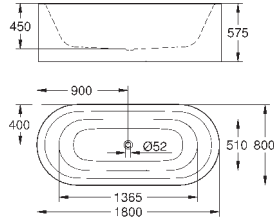

39 611 000

альпин-белый

6 336,58

Essece

Ванна

отдельнстоящая
180 x 80 см
высота 57.5 см
объём воды 240 л
без перелива
санитарно-титановая сталь
обязательная комплектация сливным гарнитуром 49 113 000/SH0
(приобретается отдельно)
с комплектом шумоизоляции