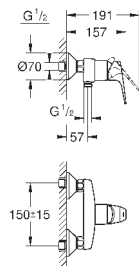

Артикул

Цвет

Цена брутто /
РРЦ с НДС, €

23 755 000

хром

64,80

BauFlow

Смеситель однорычажный для душа, DN 15
настенный монтаж
металлический рычаг
GROHE Longlife Керамический картридж 46 мм
GROHE StarLight хромированная поверхность
регулировка расхода воды
отвод для душа снизу 1/2" со встроенным обратным клапаном
скрытые S-образные эксцентрики
отражатели из металла
с защитой от обратного потока