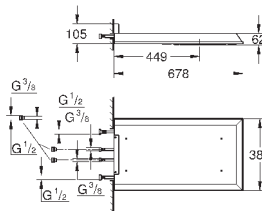

26 042 000

196,80

Rainshower F-Series 15" Монтажный набор

для Rainshower F-Series 15" Многофункционального верхнего душа
295 мм (ширина) x 121 мм (высота) x 181 мм (глубина)

максимальная глубина монтажа: 91 мм

минимальная толщина стены: не менее 200 мм

минимальная глубина монтажа болтов с резьбой: 14 мм

вся конструкция выполнена из металла

выходы для воды: латунь

соединения 1/2"