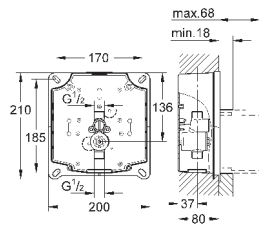

GROHE ЭЛЕКТРОННЫЕ СМЫВНЫЕ УСТРОЙСТВА ДЛЯ ПИССУАРА

Артикул

Цвет

Цена брутто /
РРЦ с НДС, €

38 787 000

96,00

GROHE Rapido UMB

комплект „чернового“ монтажа
для механического смыва или установки Tectron
инфракрасной электроники на 6 V
в комплекте с запорным вентилем
минимальное давление 0,5 бар
оперативное давление максимум 10 бар
промывная трубка
функциональный блок смонтирован и проверен на заводе
подводы воды на 1/2 с внешней резьбой
монтажный короб с уплотнителями
точки крепления для сухого монтажа и обмуровки

36 407 001

149,82

Пульт дистанционного управления

для всей инфракрасной электроники и GROHE Blue Home
мониторинг

версия программного обеспечения и статистика по использованию
цикл термической дезинфекции (для инфракрасной электроники)
цикл автоматической промывки (для инфракрасной электроники)
режим промывки (для GROHE Blue Home)
остаточный ресурс фильтра и баллона с газом CO₂ (для GROHE Blue Home)

конфигурация

режим очистки вкл/выкл
термическая дезинфекция (для инфракрасной электроники)
диапазон чувствительности
задержка до выключения воды (для инфракрасной электроники)
автоматическая промывка (для инфракрасной электроники)
ресурс фильтра (для GROHE Blue Home)

сервисное обслуживание

- индикатор работы сенсора
- возврат к заводским или пользовательским настройкам
сервисный режим
демонстрационный режим
коды ошибок (для GROHE Blue Home)

Аккумуляторная батарея: 3 x 1.5 V DC (AAA)