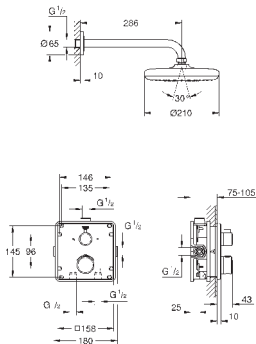

GROHE GROHTHERM ТЕРМОСТАТЫ С 2 РУКОЯТКАМИ

Артикул

Цвет

Цена брутто /
РРЦ с НДС, €

ТЕРМОСТАТЫ

34 728 000

хром

603,60

Grotherm

Набор для комплектации душа с Tempesta 210

включает в себя:

Grotherm комплект готового монтажа с Aquadimmer (24 079)

GROHE Rapido SmartBox Универсальная встраиваемая часть, 1/2" (35 600)

Tempesta 210 верхний душ 9.5 л/мин (26 410)

Rainshower Душевой кронштейн 286 мм (28 576 000)

ручной душ, держатель для ручного душа, подключение для душевого шланга и душевой шланг приобретаются отдельно