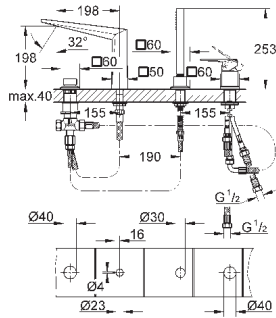

GROHE ALLURE BRILLIANT

Артикул

Цвет

Цена брутто /
РРЦ с НДС, €

19 787 001
19 787 DC1
19 787 AL1

хром
суперсталь
темный графит, матовый

1 476,00
2 088,00
2 400,00

Allure Brilliant

Смеситель однорычажный для ванны на 4 отверстия

GROHE SilkMove керамический картридж Ø 46 мм

GROHE StarLight хромированная поверхность

включает в себя:

фиксатор для излива(смонтированный)

элемент управления однорычажного

смесителя

излив для ванны со встроенным аэратором

переключатель ванна/душ

ручной душ Euphoria Cube+ 6,5 л/мин

металлический душевой шланг 2000 мм

гибкая подводка, подключение для душевого шланга

с защитой от обратного потока

может быть использован с 29 037 000