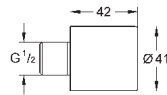

36 316 000

хром

37,20

Euroeco Cosmopolitan T

Удлинение 42 мм

для автоматического настенного вентиля (36 266)
GROHE StarLight хромированная поверхность