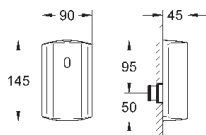

Tectron

Электроника для переоснащения

с инфракрасным датчиком для двусторонней связи для мониторинга, настройки и сервисного обслуживания

6V литиевая батарейка, тип CR-P2

Срок службы батарейки: прибл. 7 лет (150 включений в день)

наружный монтаж

для встраиваемого смывного

устройства для писсуара 37 017 и DAL 509

металлический корпус 145 x 90 x 45 мм

магнитный клапан DN 15,

с грязеулавливающим фильтром

многоступенчатый указатель состояния

батарейки

7 предустановленных режимов:

- автоматический смыв

- моющий режим

предварительная промывка вкл/выкл

дополнительные функции и точные настройки с помощью

пульта дистанционного управления 36 407

регулируемое время смыва, настраиваемое вручную

или с помощью пульта управления

Одобрено в CE