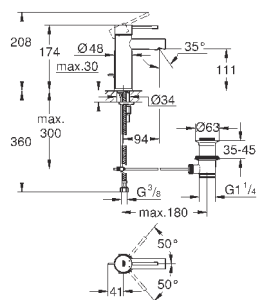

32 898 001

хром

144,00

Essence

Смеситель однорычажный для раковины DN 15 S-Size

монтаж на одно отверстие
металлический рычаг

GROHE SilkMove керамический картридж 28 мм

с ограничителем температуры

GROHE StarLight хромированная поверхность

GROHE EcoJoy - 5,7 л/мин

GROHE FastFixation Plus Система монтажа

сливной гарнитур 1 1/4"

гибкая подводка

минимальное давление 1,0 бар