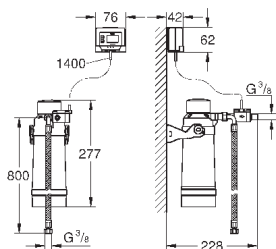

GROHE Red

Фильтр с головкой для фильтра

сделать настройки соответствующие жесткости подключенной воды

гибкая подводка

фильтр 600 л