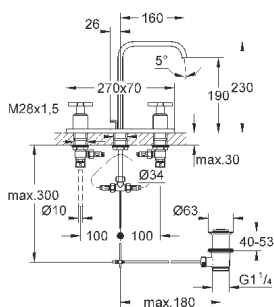

20 143 000

хром

654,00

Allure
Смеситель для раковины на три отверстия, DN 15
M-Size
с металлической платой
GROHE StarLight хромированная поверхность
Carbodur керамический вентиль 1/2", 180°
ограничитель расхода 8 л/мин
излив с аэратором
сливной гарнитур 1 1/4"
усиленная гибкая подводка
между центральным корпусом и боковыми вентилями
минимальное давление 1,0 бар