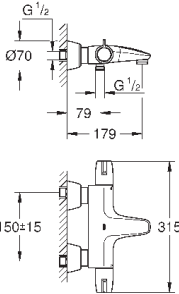

34 681 000

хром

345,60

Grotherm Special

Термостат для душа, DN 15

настенный монтаж

эргономичные рукоятки

керамические вентили 1/2", 90°

GROHE TurboStat встроенный термoeлемент

ручка температуры с регулируемым

стопором безопасности от 35°C до 43°C

легкая термическая дезинфекция с помощью ключа 47 994 000 (опция)

встроенный стопор смешанной воды

отвод для душа снизу 1/2" со встроенным

обратным клапаном

металлический ограничитель температуры

грязеулавливающие фильтры

без S-образных эксцентриков и розеток

GROHE Quickfix для быстрой замены обратных клапанов в местах

соединений

GROHE CoolTouch безопасный корпус

GROHE StarLight хромированная поверхность

GROHE SafetyPlus