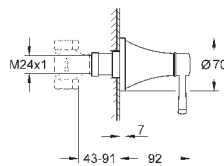

19 944 000
19 944 IGO

хром
хром/золото

98,40
126,00

Grandera

Накладная панель скрытой вентиляльной головки

комплект верхней монтажной части для

35 028 000 (встраиваемый вентиль на один выход для модульной установки

системы Grohtherm Custom Shower)

29 032 000 (предварительно смонтированная вентиляционная головка 1/2")

29 034 000 (предварительно смонтированная вентиляционная головка 1/2")

29 068 000 (предварительно смонтированная керамическая вентиляционная

головка 1/2" - не для использования в качестве запорного вентиля)

GROHE StarLight хромированная поверхность

плавная регулировка глубины монтажа

43 - 91 мм

минимальное давление 1,0 бар