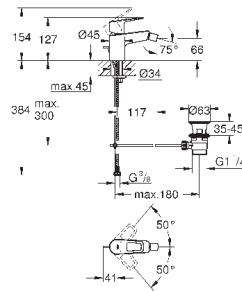

23 338 001

хром

64,00

VauLoop
Смеситель однорычажный для биде DN 15

монтаж на одно отверстие
металлический рычаг
GROHE Longlife керамический картридж **28 мм**
с ограничителем температуры
GROHE StarLight хромированная поверхность
GROHE EcoJoy - 5,7 л/мин
с шаровым шарниром
система быстрого монтажа
рычажный донный клапан 1 1/4", пластик
гибкая подводка
профессиональная серия

new