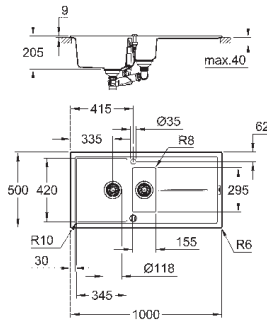

367,76
367,76

K400

Композитная мойка с крылом

модель: K400 60-C 100/50 1.5 оборачиваемая

тип монтажа: стандартная встраиваемая

материал: кварцевый композит

GROHE Whisper

минимальный размер шкафа: 600 мм