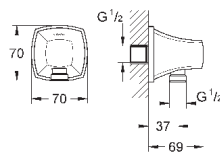

27 970 000
27 970 IGO

хром
хром/золото

111,60
148,80

Grandera

Подключение для душевого шланга, DN 15

металл

внешняя резьба

с защитой от обратного потока

GROHE StarLight хромированная поверхность