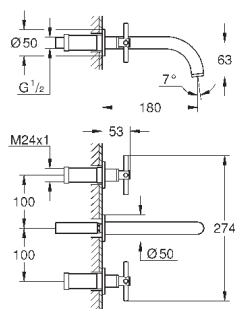

Артикул

Цвет

Цена брутто /
РРЦ с НДС, €

20 164 003	хром	447,60
20 164 DC3	суперсталь	627,60
20 164 GL3	холодный рассвет	672,00
20 164 DA3	теплый закат	672,00
20 164 AL3	темный графит, матовый	716,40

Atrio

Смеситель для раковины на три отверстия

настенный монтаж

комплект верхней монтажной части для

29 025 002

без встраиваемого механизма

керамические вентили для горячей

и холодной воды, 1/2" - ход 90

GROHE StarLight хромированная поверхность

GROHE EcoJoy 5.7 л/мин ламинарный аэратор

размер по осям 200 мм

вынос 180 мм

с крестообразными ручьями

включены 2 набора с накладными насадками. Один с надписями „Н“ и „С“, один - без надписей.