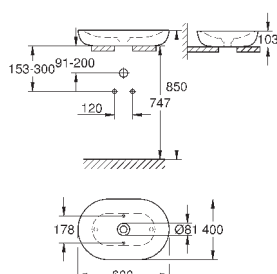

39 608 00H

альпин-белый

535,79

Essece
Раковина свободстоящая 60

без перелива
600 x 400 мм
с креплением
с керамическим сливным гарнитуром, крышка съемная без функции перекрытия воды
санитарная керамика
Износостойкое покрытие **PureGuard** и анти-бактериальное глазирование