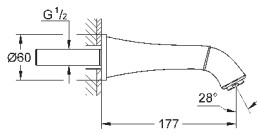

горячей / холодной воды)

Смывной клапан

прокладка

крепежный материал

Артикул

Цвет

Цена брутто /
РРЦ с НДС, €

13 341 000
13 341 IGO