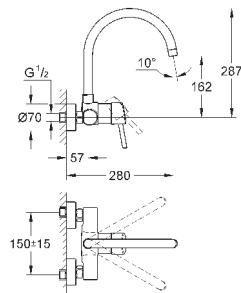

область поворота 140°

гибкая подводка

система быстрого монтажа

32 667 001

хром

165,60

Concetto

Смеситель однорычажный для мойки, DN 15
настенный монтаж