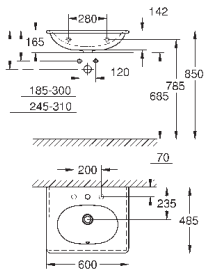

GROHE
КЕРАМИКА

ОГЛАВЛЕНИЕ

Essence	496
Керамика Cube	503
Керамика Euro	507
Керамика Ваи	514
Акриловые душевые поддоны	521

39 564 00H

альпин-белый

255,50

Essece
Раковина подвесная 70

подвесная
1 отверстие под смеситель, 2 намеченных отверстия с переливом, расположенным на противоположной стороны от смесителя 700 x 485 мм
подходит для установки с пьедесталом и полупьедесталом
санитарная керамика
Износостойкое покрытие **PureGuard** и анти-бактериальное глазирование
12 шт. на паллете