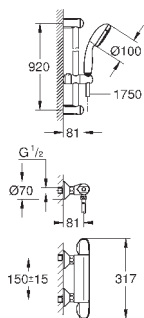

GROHE GROHTHERM 1000

Артикул

Цвет

Цена брутто /
РРЦ с НДС, €

34 256 004

хром

265,20

Grotherm 1000

Термостат для душа, DN 15 с душевым гарнитуром

включает в себя:

Grotherm 1000 NEW Термостат для душа 1/2"

(34 143 003)

Tempesta Душевая штанга II, 900 мм (27 646)

минимальное давление 1,0 бар