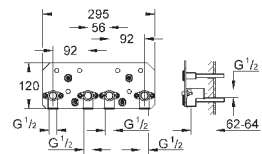

GROHE ВЕРХНИЕ ДУШИ

Артикул

Цвет

Цена брутто /
РРЦ с НДС, €

27 286 000

хром

1 656,00

Rainshower F-Series 20" Потолочный душ

Rain
508 x 508 мм
металл

резьбовое соединение 1/2"

GROHE DreamSpray превосходный поток воды

GROHE StarLight хромированная поверхность
система **SpeedClean** против известковых отложений
может использоваться с проточным водонагревателем
минимальное давление 1,0 бар

27 939 001

хром

2 856,00

Rainshower F-Series 15" Потолочный душ с 3 режимами

Rain, Vokoma Spray, Waterfall и комбинация режимов
381 мм (ширина) x 17 мм (высота) x 456 мм (глубина)
металл

GROHE DreamSpray превосходный поток воды

GROHE StarLight хромированная поверхность

GROHE XL Waterfall широкий поток воды

система **SpeedClean** против известковых отложений
расход воды при использовании одного режима струи при давлении воды в 3 бара:

1 x режим Rain 300 мм: 20 л/мин

2 x XL Waterfall: 1 x Waterfall 20 л, 2 x Waterfall 32 л/мин

4 x Vokoma Spray с углом поворота 20°: 20 л/мин

верхний душ контролируется 4 выходами

27 938 001

хром

2 856,00

Rainshower F-Series 15" Верхний душ с 3 режимами

Rain, Vokoma Spray, Waterfall и комбинация режимов
381 мм (ширина) x 60 мм (высота) x 677 мм (глубина)
металл

GROHE DreamSpray превосходный поток воды

GROHE StarLight хромированная поверхность

GROHE XL Waterfall широкий поток воды

система **SpeedClean** против известковых отложений
расход воды при использовании одного режима струи при давлении воды в 3 бара:

1 x режим Rain 300 мм: 20 л/мин

2 x XL Waterfall: 1 x Waterfall 20 л, 2 x Waterfall 32 л/мин

4 x Vokoma Spray с углом поворота 20°: 20 л/мин

требуется монтажный набор (26 042 000) – заказывается отдельно

верхний душ контролируется 4 выходами

26 042 000

196,80

Rainshower F-Series 15" Монтажный набор