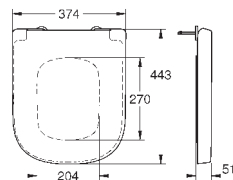

39 330 001

альпин-белый

94,98

Керамика Euro
Сиденье для унитаза с микрорифтом

с крышкой
быстросъемное сиденье
съёмное
материал: Дюропласт
с креплением
подходит для всех унитазов Керамики Euro

39 331 001

альпин-белый