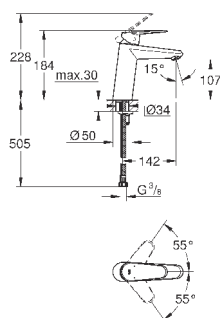

Eurodisc Cosmopolitan
Смеситель однорычажный для раковины DN 15 M-Size

монтаж на одно отверстие
металлический рычаг
GROHE SilkMove керамический картридж 35 мм
регулировка расхода воды
возможность установки мин. расхода 2,5 л/мин.
GROHE StarLight хромированная поверхность
GROHE EcoJoy - 5,7 л/мин
GROHE FastFixation быстрая монтажная система
без донного клапана
гибкая подводка
минимальное давление 1,0 бар

23 054 003

хром

193,20