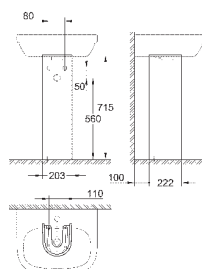

39 202 000

альпин-белый

74,00

Керамика Euro
Пьедестал для раковины
включает комплект креплений
санитарная керамика
для всех подвесных раковин GROHE, кроме
39 324 000, 39 324 00H, 39 327 000, 39 327 00H
30 шт. на паллете