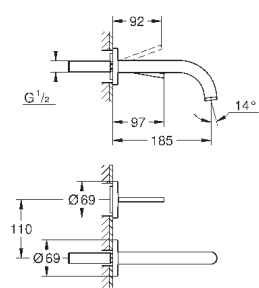

19 287 003	хром	393,60
19 287 DC3	суперсталь	553,20
19 287 GL3	холодный рассвет	592,80
19 287 DA3	теплый закат	592,80
19 287 AL3	темный графит, матовый	632,40

Atrio

Смеситель для раковины на 2 отверстия, joystick

настенный монтаж
без встраиваемого механизма
комплект верхней монтажной части для 23 429 000
GROHE FeatherControl Joystick картридж
GROHE StarLight хромированная поверхность
GROHE EcoJoy 5.7 л/мин ламинарный аэратор размер по осям 110 мм вынос 185 мм