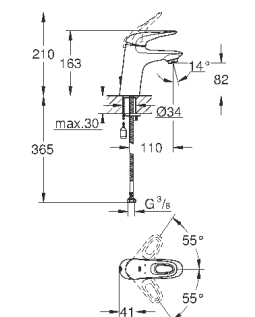

33 557 003

хром

103,20

Eurostyle
Смеситель однорычажный для раковины DN 15 S-Size
монтаж на одно отверстие
металлическая рукоятка (с отверстием)
GROHE SilkMove керамический картридж 35 мм
регулировка расхода воды
с ограничителем температуры
GROHE StarLight хромированная поверхность
GROHE EcoJoy - 5,7 л/мин
GROHE FastFixation быстрая монтажная система
цепочка
гибкая подводка