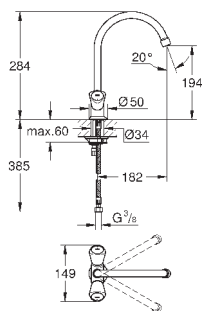

31 819 001

хром

97,20

Costa S
Смеситель для мойки на одно отверстие, DN 15
металлические рукоятки
с теплоизоляцией
привинчивающаяся
GROHE StarLight поверхность
Carbodur керамический вентиль
аэратор
поворотный трубкообразный излив
радиус поворота 360°
гибкая подводка