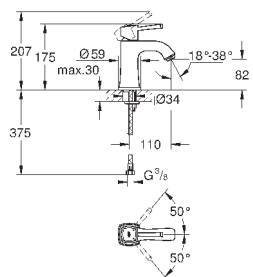

23 310 000
23 310 IGO

хром
хром/золото

330,00
423,60

Grandera
Смеситель однорычажный для раковины DN 15 M-Size

монтаж на одно отверстие
GROHE SilkMove керамический картридж 28 мм
ограничитель температуры
GROHE StarLight хромированная поверхность
GROHE EcoJoy Технология совершенного потока при уменьшенном расходе воды
GROHE FastFixation быстрая монтажная система
GROHE AquaGuide регулируемый аэратор 5,7 л/мин
без донного клапана
гибкая подводка
минимальное давление 1,0 бар