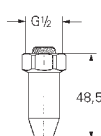

28 988 000

хром

70,64

Спускной вентиль 1/2"

для установки между запорным вентилем и душем

для больниц

Внутренняя резьба 1/2"

GROHE StarLight хромированная поверхность