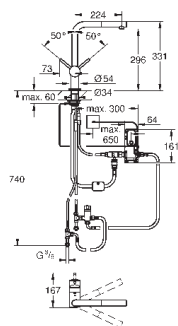

31 360 001	хром	556,80
31 360 DC1	суперсталь	716,40

Minta Touch

Сенсорный однорычажный смеситель для мойки 1/2"

L-образный излив

Touch: включение подачи воды прикосновением голый части руки
электропитание от литиевой батарейки 6 V,
тип CR-P2

Одобрено в CE

магнитный клапан

фиксированный расход воды при подаче воды с использованием сенсора

автоматическое безопасное выключение

подачи воды после 60 сек. непрерывной

работы (заводская настройка)

тип защиты IP 44

GROHE SilkMove керамический картридж Ø 46 мм

выдвижной излив с аэратором

регулировка расхода воды

поворотный трубообразный излив

радиус поворота 360°

с защитой от обратного потока

гибкая подводка

система быстрого монтажа