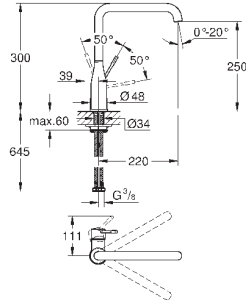

Артикул	Цвет	Цена брутто / РРЦ с НДС, €
30 269 000	хром	242,40
30 269 DC0	суперсталь	339,60
30 269 GL0	холодный расцвет	356,40
30 269 GN0	холодный расцвет, матовый	392,40
30 269 DA0	теплый закат	356,40
30 269 DL0	теплый закат, матовый	392,40
30 269 A00	темный графит	356,40
30 269 AL0	темный графит, матовый	392,40

Essence

Смеситель однорычажный для мойки, DN 15

высокий излив

монтаж на одно отверстие

GROHE StarLight хромированная поверхность

GROHE SilkMove керамический картридж 28 мм

аэратор

поворотный трубкообразный излив

регулируемый радиус поворота 0° / 150° / 360°

гибкая подводка

система быстрого монтажа

встроенный ограничитель температуры

минимальное давление 1,0 бар