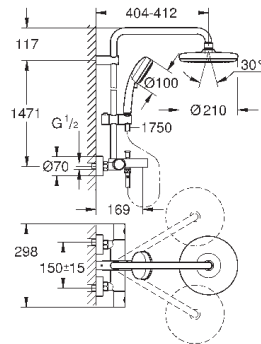

GROHE TEMPESTA SYSTEM

Артикул

Цвет

Цена брутто /
РРЦ с НДС, €

26 223 001

хром

615,60

Tempesta Cosmopolitan System 210

Душевая система с термостатом для ванны; настенный монтаж

включает в себя:

горизонтальный поворотный душевой

кронштейн 390 мм

термостат Grohtherm 1000 Cosmopolitan с Aquadimmer

выбор между:

верхний душ Tempesta 210 (26 408)

душевая струя Rain

с шаровым шарниром

угол поворота $\pm 15^\circ$

излив для ванны

отдельный переключатель на ручной душ

ручной душ Tempesta Cosmopolitan 100 (27 571 001)

2 вида струи:

Rain, Jet

регулируется по высоте с помощью

скользящего элемента

душевой шланг, 1.750 мм 1/2" x 1/2" (28 410)

GROHE TurboStat встроенный термозащитный элемент

GROHE SafeStop стопор безопасности при 38°C

GROHE SafeStop Plus опционно ограничитель температуры на 43°C,

включен

GROHE DreamSpray превосходный поток воды

GROHE StarLight хромированная поверхность

система **SpeedClean** против известковых отложений

внутренний охлаждающий канал для продолжительного срока службы

Twistfree против перекручивания шланга

совместим с проточным водонагревателем **только** выше 18 кВт/ч, а также с

накопительным водонагревателем (см. Техническую информацию)

минимальный расход воды 7л/мин

ДУШИ