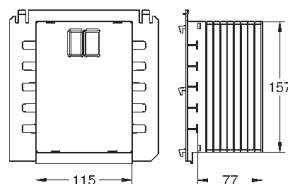

40 911 000		14,40

Ревизионный короб для крепления малых панелей смыва
для Rapid SL и Uniset со смывным бачком GD 2

40 950 000	хром	18,00
то же, для Rapid SL и Uniset с монтажной высотой 0,82 м / 1,00 м		

40 949 000	хром	23,40
то же, для комбинации с бачком 80 мм