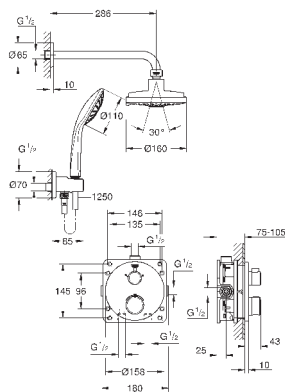

GROHE GROHTHERM ТЕРМОСТАТЫ С 2 РУКОЯТКАМИ

Артикул

Цвет

Цена брутто /
РРЦ с НДС, €

34 735 000

хром

712,80

Grotherm

Набор для комплектации душа с Rainshower Cosmopolitan 160

включает в себя:

Grotherm комплект готового монтажа с Aquadimmer (24 076)

GROHE Rapido SmartBox Универсальная встраиваемая часть, 1/2" (35 600)

Rainshower Cosmopolitan верхний душ

160 мм (27 134)

Rainshower душевой кронштейн 286 мм (28 576)

ручной душ Euphoria (27 265)

подключение для душевого шланга (28 628)

душевого шланга Silverflex 1.250 мм (28 362)