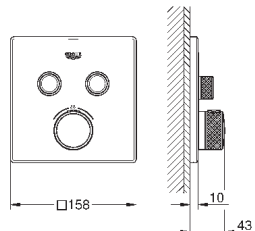

GROHE GROHTHERM SMARTCONTROL

Артикул

Цвет

Цена брутто /
РРЦ с НДС, €

29 123 000	хром	471,60
29 123 DC0	суперсталь	652,80
29 123 GN0	холодный расцвет, матовый	745,20
29 123 DL0	теплый закат, матовый	745,20
29 123 A00	темный графит	699,60
29 123 AL0	темный графит, матовый	745,20

Grotherm SmartControl

Термостат для встраиваемого монтажа на 1 выход

комплект верхней монтажной части для
GROHE Rapido SmartBox 35 600 000 (универсальная встраиваемая часть)
металлическая накладная панель с **GROHE FastFixation** (скрытые
эксцентрики, уплотнение, скрытый монтаж), регулируемая на 6°

GROHE StarLight хромированная поверхность

SmartControl нажать для вкл/выкл, повернуть для увеличения напора
воды от режима EcoJoy до максимального напора воды
заменяемые символы

GROHE TurboStat встроенный термоэлемент

ProGrip эргономичные рукоятки с рифленной поверхностью

GROHE SafeStop стопор безопасности при 38°C

GROHE SafeStop Plus опционно ограничитель температуры на 43°C / 46°C,
включен

встроенные обратные клапаны и грязеулавливающие фильтры

без встраиваемой части

распределение расхода:

выход А (для внешнего отключения) = 34 л/мин

выход В/С = 29 л/мин

35 600 000		72,00
GROHE Rapido SmartBox Универсальная встроенная часть		

29 124 000	хром	513,60
29 124 DC0	суперсталь	710,40
29 124 GN0	холодный расцвет, матовый	812,40
29 124 DL0	теплый закат, матовый	812,40
29 124 A00	темный графит	760,80
29 124 AL0	темный графит, матовый	812,40

Grotherm SmartControl

Термостат для встраиваемого монтажа на 2 выхода

комплект верхней монтажной части для
GROHE Rapido SmartBox 35 600 000 (универсальная встраиваемая часть)
металлическая накладная панель с **GROHE FastFixation** (скрытые
эксцентрики, уплотнение, скрытый монтаж), регулируемая на 6°