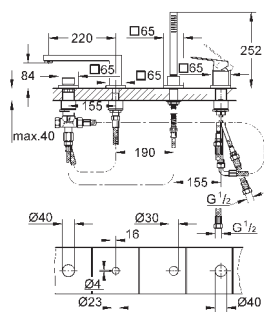

19 897 001

хром

996,00

19 897 DC1

суперсталь

1 376,74

19 897 AL1

темный графит, матовый

1 573,43

Eurocube

Смеситель однорычажный для ванны на 4 отверстия

GROHE SilkMove керамический картридж Ø 46 мм

GROHE StarLight хромированная поверхность

включает в себя:

- фиксатор для излива(смонтированный)
- элемент управления однорычажного смесителя
- металлический рычаг
- излив для ванны с аэратором
- переключатель ванна/душ
- Euphoria Cube+ Ручной душ 6,6 л/мин
- металлический душевой шланг 2000 мм
- гибкая подводка
- подключение для душевого шланга с защитой от обратного потока
- может быть использован с 29 037 000
- минимальное давление 1,0 бар