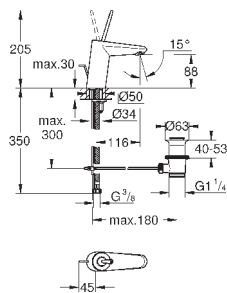

GROHE EURODISC JOY

Артикул

Цвет

Цена брутто /
РРЦ с НДС, €

23 425 000

хром

184,80

Eurodisc Joy

Смеситель однорычажный для раковины DN 15 S-Size

монтаж на одно отверстие
металлический рычаг

GROHE FeatherControl Joystick картридж

GROHE StarLight хромированная поверхность

GROHE EcoJoy SpeedClean аэратор с ограничением расхода воды 5,7 л/мин

GROHE FastFixation Plus Система монтажа

сливной гарнитуры 1 1/4"

гибкая подводка

минимальное давление 1,0 бар