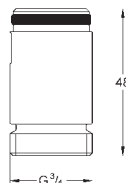

45 562 000

хром

147,38

Переходник

Для подключения других изливов с резьбой G3/4

используется для нескольких настенных кухонных смесителей

напр. 33 772 002, 33 982 002

GROHE StarLight поверхность