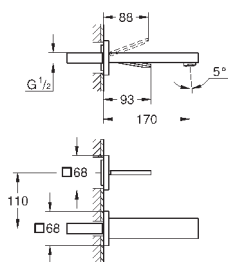

GROHE EUROCUBE JOY

Артикул

Цвет

Цена брутто /
РРЦ с НДС, €

19 997 000

хром

248,40

Eurocube Joy
Смеситель для раковины на два отверстия
M-Size