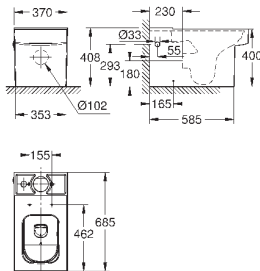

закрытия)

8 шт. на паллете

39 484 00N

альпин-белый

498,22

Керамика Cube

Унитаз напольный для комбинации с бачком наружного монтажа

для комбинации с бачком