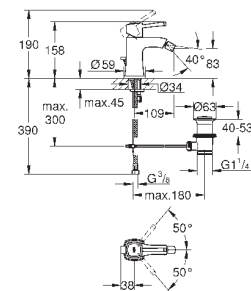

23 316 000

хром

381,60

23 316 IGO

хром/золото

494,40

Grandera

Смеситель однорычажный для душа, DN 15

настенный монтаж

GROHE SilkMove керамический картридж Ø 46 мм

GROHE StarLight хромированная поверхность

регулировка расхода воды

со встроенным держателем для ручного душа

отвод для душа 1/2"

встроенный обратный клапан

скрытые S-образные эксцентрики

с защитой от обратного потока

минимальное давление 1,0 бар