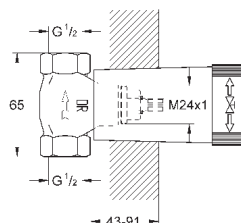

29 032 000

31,20

Скрытая вентиляющая головка

предварительно смонтированная

вентиляющая головка 1/2"

резьбовое соединение 1/2"

плавная регулировка глубины монтажа

43 - 91 мм

DR-латунь