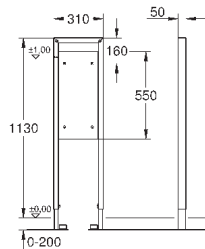

Rapid SL

Элемент-держатель, монтажная высота 1.13 м

для крепления **опорных рукояток** на
стенах-перегородках или предстенной
инсталляции
ширина 0,31 м
стальная рама с порошковым напылением
водонепроницаемая фанера
крепежный материал
для монтажа перед стеной необходимо заказать настенные уголки
38 558 00M (продаются отдельно)