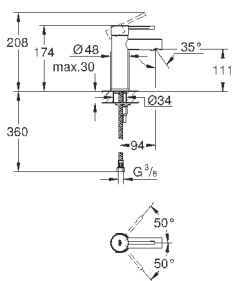

34 294 001

хром

138,00

Essence

Смеситель однорычажный для раковины DN 15 S-Size

монтаж на одно отверстие
металлический рычаг

GROHE SilkMove керамический картридж 28 мм

с ограничителем температуры

GROHE StarLight хромированная поверхность

GROHE EcoJoy - 5,7 л/мин

GROHE FastFixation Plus Система монтажа

без донного клапана

гибкая подводка

минимальное давление 1,0 бар