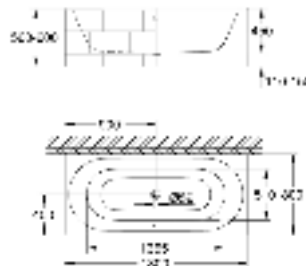

39 729 000

альпин-белый

6 336,58

Essece

Ванна

отдельнстоящая
180 x 80 см
высота 57.5 см
объём воды 240 л
с переливом
санитарно-титановая сталь
подходит для Talento (28 943 000 + 19 025 000)
подходит для сливного гарнитура Viega Multiplex Trio (функциональный блок 6161.62/727970 + хромированные части Visign MT3 6161.13/725792)
с комплектом шумоизоляции