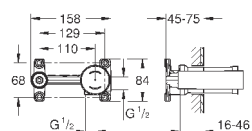

23 571 000

210,00

Смеситель однорычажный 1/2", встраиваемый универсальный механизм
для смесителя на 2 отверстия
для скрытого монтажа
без комплекта верхней монтажной части
GROHE SilkMove керамический картридж 35 мм
регулировка расхода воды
с ограничителем температуры
излив может быть установлен справа или слева
DR-латунь
шаблон для монтажа
обеспечивает гидроизоляцию конструкции стен, окружающих встраиваемый механизм
с уплотнительной втулкой