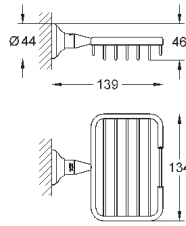

GROHE ESSENTIALS AUTHENTIC

Артикул

Цвет

Цена брутто /
РРЦ с НДС, €

40 659 001
40 659 EN1

хром
матовый никель

48,88
78,23

Essentials Authentic
Полочка-решетка, маленькая

металл

скрытое крепление

GROHE StarLight хромированная поверхность