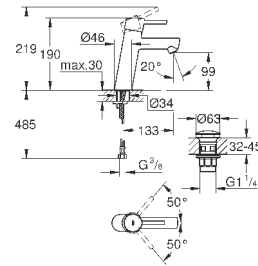

23 932 001

хром

141,60

Concetto

Смеситель однорычажный для раковины DN 15 M-Size

монтаж на одно отверстие
металлический рычаг

GROHE SilkMove керамический картридж **28 мм**

ограничитель температуры

GROHE StarLight хромированная поверхность

GROHE EcoJoy SpeedClean аэратор с ограничением расхода воды 5,7 л/мин

GROHE FastFixation быстрая монтажная система

смеситель с гладким корпусом и нажимным сливным гарнитуром 1 1/4"

гибкая подводка

минимальное давление 1,0 бар