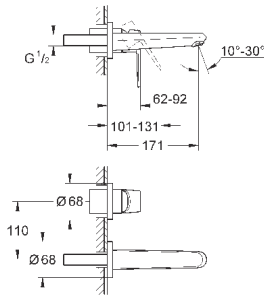

19 573 002

хром

195,60

Eurodisc Cosmopolitan
Смеситель для раковины на два отверстия
M-Size

настенный монтаж

комплект верхней монтажной части для

23 571 000

без встраиваемого механизма

металлическая розетка

металлический рычаг

GROHE StarLight хромированная поверхность

GROHE AquaGuide NEW

размер по осям 110 мм

вынос 170 мм

минимальное давление 1,0 бар

19 974 002

хром

207,60

то же, вынос 225 мм