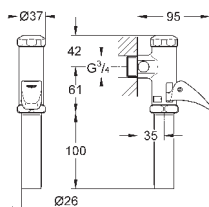

37 139 000

хром

80,40

Автоматическое смывное устройство для унитаза
3/4"

из латуни

GROHE StarLight хромированная поверхность

для тарельчатых и воронкообразных унитазов

с регулятором потока смыва