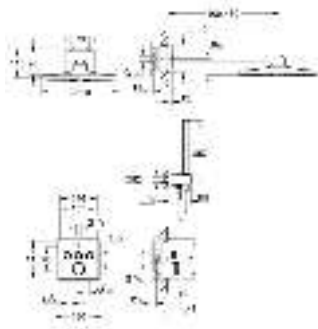

34 706 000

хром

1 368,00

Grotherm SmartControl

Набор для комплектации душа с Rainshower SmartActive 310 Cube

включает в себя:

Встраиваемый термостат с 3 кнопками управления

Grotherm SmartControl Комплект верхней монтажной части

(29 126 000)

GROHE Rapido SmartBox 35 600 000 (универсальная встраиваемая часть)

Rainshower SmartActive 310 Cube Верхний душ с 2 режимами струи (26 479),

душевой кронштейн 400 мм и встраиваемая часть (26 483 000)

ручной душ Euphoria Cube Stick (27 698 000)

Euphoria Cube wall Подключение для душевого шланга (26 370 000)

душевой шланг Silverflex 1.500 мм (28 364)