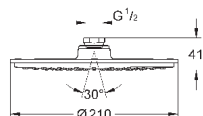

GROHE ВЕРХНИЕ ДУШИ

Артикул

Цвет

Цена брутто /
РРЦ с НДС, €

28 368 LS0

белая луна/хром

376,80

Rainshower Cosmopolitan 210

Верхний душ с одним режимом

Rain

нормальная струя при давлении от 0,5 бар

белая душевая поверхность

Ø 210 мм

металл

с шаровым шарниром

угол поворота ± 15°

резьбовое соединение 1/2"

GROHE DreamSpray превосходный поток воды

GROHE StarLight хромированная поверхность

система **SpeedClean** против известковых отложений

может использоваться с проточным водонагревателем

верхний душ используется только с

кронштейнами 28 384, 28 497, 28 576, 28 724

27 134 000

хром

112,80