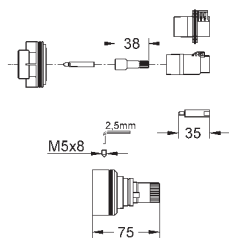

Rapido T

Набор удлинителей 27,5 мм

для Rapido T 35 500 000

для скрытого монтажного ящика 36 458 000 и 36 459 000

для использования с центральными термостатами

и термостатами для душа