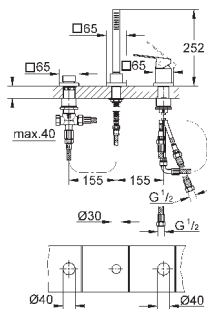

1 573,43

Eurocube

Смеситель однорычажный для ванны на 4 отверстия

GROHE SilkMove керамический картридж Ø 46 мм

GROHE StarLight хромированная поверхность

включает в себя:

- фиксатор для излива(смонтированный)
- элемент управления однорычажного смесителя
- металлический рычаг
- излив для ванны с аэратором
- переключатель ванна/душ
- Euphoria Cube+ Ручной душ 6,6 л/мин
- металлический душевой шланг 2000 мм
- гибкая подводка
- подключение для душевого шланга с защитой от обратного потока
- может быть использован с 29 037 000
- минимальное давление 1,0 бар