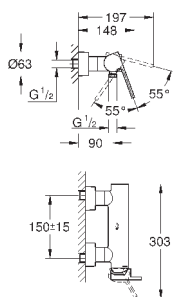

33 577 003

хром

246,00

33 577 DC3

суперсталь

333,89

33 577 AL3

темный графит, матовый

381,59

GROHE Plus

Смеситель однорычажный для душа, DN 15
настенный монтаж
металлический рычаг
GROHE SilkMove керамический картридж 35 мм
с ограничителем температуры
GROHE StarLight хромированная поверхность
отвод для душа 1/2"
встроенный обратный клапан
скрытые S-образные эксцентрики
с защитой от обратного потока
минимальное давление 1,0 бар

34 719 000

хром

346,80