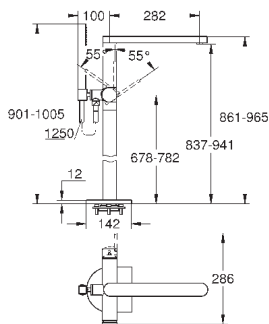

23 845 003	хром	697,20

GROHE Plus
Смеситель однорычажный для ванны на 3 отверстия
Монтаж на 3 отверстия
GROHE SilkMove керамический картридж 35 мм с ограничителем температуры
GROHE StarLight хромированная поверхность включает в себя:
элемент управления однорычажного смесителя
переключатель ванна/душ без излива (19 035)
Euphoria Cube Ручной душ 7.6 л/мин
металлический душевой шланг 2000 мм
гибкая подводка
подключение для душевого шланга с защитой от обратного потока
может быть использован с 29 037 002
для комбинации 28 990 / 28 991
минимальное давление 1,0 бар

new