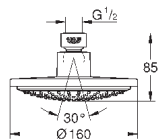

27 705 000

хром

132,00

Euphoria Cube 150

Верхний душ с одним режимом

Rain

152 x 152 мм

шаровой шарнир

угол поворота ± 12°

резьбовое соединение 1/2"

GROHE EcoJoy ограничитель расхода воды 9,5 л/мин

GROHE DreamSpray превосходный поток воды

GROHE StarLight хромированная поверхность

система **SpeedClean** против известковых отложений

внутренний охлаждающий канал для продолжительного срока службы

может использоваться с проточным водонагревателем