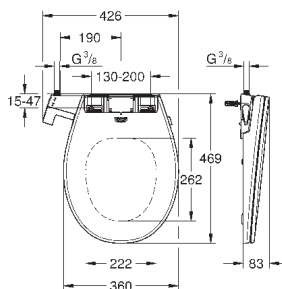

39 651 SH0

альпин-белый

370,00

Керамика Вау

Сиденье-биде с ручным управлением 2 в 1 для подвесного унитаза

включает в себя:

Керамика Вау Сиденье-биде с ручным управлением (39 648 SH0)

Сиденье для унитаза с крышкой

2 независимые душевые форсунки для режимов „подмывание сзади“ и „дамский душ“

Режим промывки форсунок

Ручное управление ручьяткой, расположенной сбоку; электропитание не требуется

Регулировка напора воды

Сиденье и крышка унитаза из дюропласта с микролифтом

Подвод воды гибким шлангом, подключение с диаметром 3/8“

Керамика Вау Подвесной унитаз (39 427 000)

для бачка скрытого монтажа

омыв всей окружности чаши

безободковый

горизонтальный выпуск

объем смыва 6/3 л

санитарная керамика