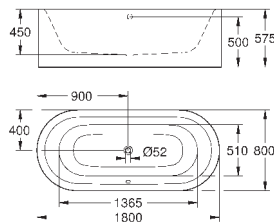

39 729 000

альпин-белый

6 336,58

Essece

Ванна

отдельнстоящая
180 x 80 см
высота 57.5 см
объём воды 240 л
с переливом
санитарно-титановая сталь
подходит для Talento (28 943 000 + 19 025 000)
подходит для сливного гарнитура Viega Multiplex Trio (функциональный блок 6161.62/727970 + хромированные части Visign MT3 6161.13/725792)
с комплектом шумоизоляции