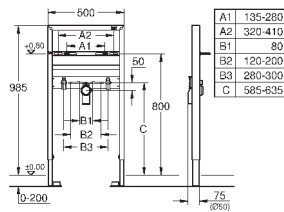

GROHE RAPID SL ДЛЯ ЛЮДЕЙ С ОГРАНИЧЕННЫМИ ВОЗМОЖНОСТЯМИ

Артикул

Цвет

Цена брутто /
РРЦ с НДС, €

38 541 000

140,40

Rapid SL

Инсталляция для раковины, для смесителей на одно отверстие монтажная высота 1,00 м

для монтажа перед стеной или стеной перегородкой
самонесущая стальная рама с
порошковым напылением
подготовлена для облицовки
фиксированные подключения
быстрая регулировка по высоте
крепежный материал
болты-держатели для раковины M10, с
креплением для керамики
расстояние между болтами изменяется
съемное колено, выдерживающее
высокую температуру, DN 50
уплотнение Ø 32 мм
2 звукоизоляционных подключения
смесителя DN 15
для монтажа перед стеной необходимо заказать настенные уголки
38 558 00M (продаются отдельно)

38 559 001

162,00