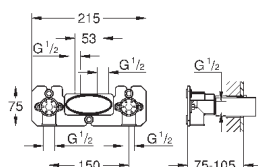

Встраиваемый механизм для настенного/скрытого монтажа

настенный монтаж

2 отвода 1/2"

инсталляционная глубина 75-105 мм

Смывной клапан

материал для уплотнения к стене в комплекте

шаблон для монтажа