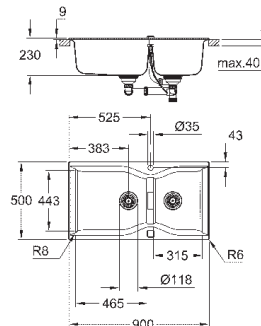

количество крепежных элементов в комплекте (накладной монтаж): 9

количество крепежных элементов в комплекте (монтаж под столешницу): 9

31 658 ATO
31 658 AP0

серый гранит
черный гранит

353,53
353,53

K700

Композитная мойка