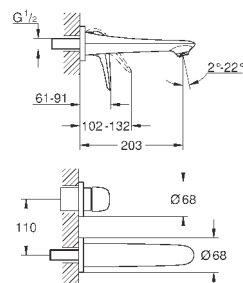

29 097 003
29 097 LS3

хром
белая луна/хром

195,60
254,40

Eurostyle
Смеситель для раковины на два отверстия M-Size
настенный монтаж
без встраиваемого механизма
комплект верхней монтажной части для
23 571 000
металлическая розетка
металлический рычаг (без отверстия)
GROHE StarLight хромированная поверхность
GROHE AquaGuide регулируемый аэратор
размер по осям 110 мм
вынос 203 мм