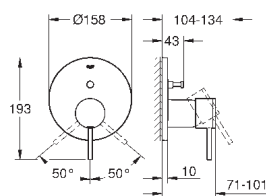

24 066 003	хром	332,40
24 066 DC3	суперсталь	465,60
24 066 GL3	холодный рассвет	499,20
24 066 DA3	теплый закат	499,20
24 066 AL3	темный графит, матовый	532,80

Atrio
Смеситель однорычажный с переключателем на 2 положения
комплект верхней монтажной части для GROHE Rapido SmartBox 35 600 000 (универсальная встраиваемая часть)
GROHE SilkMove керамический картридж Ø 46 мм
GROHE StarLight хромированная поверхность
с настенными розетками GROHE FastFixation (скрытые эксцентрики, уплотнение, скрытый монтаж)
металлическая накладная панель, регулируемая на 6°
металлический рычаг
автоматический переключатель на 2 положения
распределение расхода:
выход В = 27 л/мин,
выход С = 27 л/мин
без встраиваемой части

35 600 000 72,00
GROHE Rapido SmartBox Универсальная встраиваемая часть