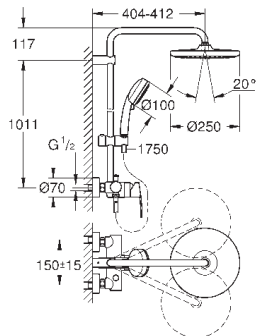

26 673 000

хром

376,92

Tempesta Cosmopolitan System 250

Душевая система с однорычажным смесителем настенного монтажа

включает в себя:

горизонтальный поворотный душевой

кронштейн 390 мм

однорычажный смеситель для душа с переключателем

выбор между:

верхний душ Tempesta 250 (26 666)

душевая струя

Rain

тыльная часть головки верхнего душа белая

с шаровым шарниром

угол поворота $\pm 10^\circ$

GROHE EcoJoy ограничитель расхода воды 9,5 л/мин

ручной душ Tempesta Cosmopolitan 100 (27 571 001)

2 вида струи:

Rain, Jet

GROHE EcoJoy ограничитель расхода воды 5,7 л/мин.

регулируется по высоте с помощью

скользящего элемента

душевой шланг, 1.750 мм 1/2" x 1/2" (28 410)

GROHE EcoJoy Технология совершенного потока

при уменьшенном расходе воды

GROHE SilkMove керамический картридж $\varnothing 46$ мм

GROHE DreamSpray превосходный поток воды

GROHE StarLight хромированная поверхность

система **SpeedClean** против известковых отложений

внутренний охлаждающий канал для продолжительного срока службы

Twistfree против перекручивания шланга

совместим с проточным водонагревателем **только** выше 18 кВт/ч, а также с

накопительным водонагревателем (см. Техническую информацию)

минимальный расход воды 7л/мин

минимальное давление 1,0 бар

профессиональная серия