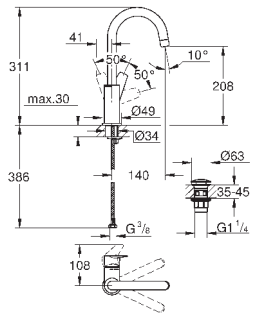

23 760 001

хром

88,42

BauEdge
Смеситель однорычажный для раковины 1/2" L-Size

монтаж на одно отверстие
металлический рычаг
GROHE Longlife керамический картридж **28 мм**
с ограничителем температуры
GROHE StarLight хромированная поверхность
GROHE EcoJoy - 5,7 л/мин
система быстрого монтажа
поворотный трубкообразный излив
рычажный донный клапан 1 1/4", пластик
гибкая подводка
профессиональная серия

new

23 911 001

хром

88,42

BauEdge
Смеситель однорычажный для раковины 1/2" L-Size

монтаж на одно отверстие
металлический рычаг
GROHE Longlife керамический картридж **28 мм**
с ограничителем температуры
GROHE StarLight хромированная поверхность
GROHE EcoJoy - 5,7 л/мин
система быстрого монтажа
поворотный трубкообразный излив
нажимной донный клапан 1 1/4", пластик
гибкая подводка
профессиональная серия

new