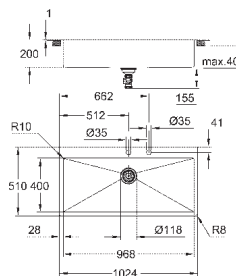

GROHE МОЙКИ ИЗ НЕРЖАВЕЮЩЕЙ СТАЛИ

Артикул

Цвет

Цена брутто /
РРЦ с НДС, €

31 584 SD1

нержавеющая сталь

709,43

K800

Мойка из нержавеющей стали

Модель: K800 90-S 84.6/51 1.0

тип монтажа: стандартный встраиваемый или в один уровень со столешницей

материал: нержавеющая сталь AISI 304 (V2A)

толщина материала: 1 мм

GROHE StarLight поверхность

покрытие: сатиновое

GROHE Whisper

минимальный размер шкафа: 900 мм

Размер: 846 x 510 мм

1 чаша: 790 x 400 x 200 мм

Внешний радиус: R3, внутренний радиус: R10

GROHE FastFixation система быстрого монтажа

Размер отверстия в столешнице для установки мойки: 831 x 495 мм

сливной гарнитур: Ø 3.5"/90 мм + клапан-автомат

аксессуары вкл.: сливной клапан с поворотной ручкой, сливной гарнитур, корзинчатый вентиль, монтажный набор

опция: автоматический сливной клапан с нажимным механизмом

(40 986 SD0), приобретается отдельно

31 585 SD1

нержавеющая сталь

946,69

K800

Мойка из нержавеющей стали

Модель: K800 120-S 102.4/51 2.0

тип монтажа: стандартный встраиваемый или в один уровень со столешницей

материал: нержавеющая сталь AISI 304 (V2A)

толщина материала: 1 мм

GROHE StarLight поверхность

покрытие: сатиновое

GROHE Whisper

минимальный размер шкафа: 1200 мм

Размер: 1024 x 510 мм

1 чаша: 462 x 400 x 200 мм

2 чаша: 462 x 400 x 200 мм

Внешний радиус: R3, внутренний радиус: R10

GROHE FastFixation система быстрого монтажа

Размер отверстия в столешнице для установки мойки: 1009 x 495 мм

сливной гарнитур: Ø 3.5"/90 мм + клапан-автомат

аксессуары вкл.: сливной клапан с поворотной ручкой, сливной гарнитур, корзинчатый вентиль, монтажный набор

опция: автоматический сливной клапан с нажимным механизмом

(40 986 SD0), приобретается отдельно

количество крепежных элементов в комплекте (накладной монтаж): 10

31 586 SD1