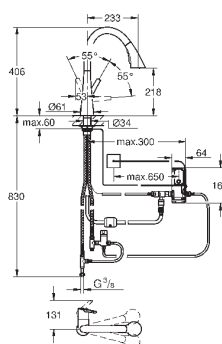

30 219 002
30 219 DC2

хром
суперсталь

705,60
916,80

Zedra Touch

Сенсорный однорычажный смеситель для мойки 1/2"

Touch: включение подачи воды прикосновением голый части руки

электропитание от литиевой батарейки 6 V,

тип CR-P2

Одобрено в CE

магнитный клапан

фиксированный расход воды при подаче воды с использованием сенсора

автоматическое безопасное выключение

подачи воды после 60 сек. непрерывной

работы (заводская настройка)

тип защиты IP 44

GROHE StarLight хромированная поверхность

GROHE SilkMove керамический картридж 35 мм

GROHE Zero Раздельные пути подачи воды - не содержит никеля и свинца

GROHE Magnetic Docking гарантирует легкое вытяжение и возврат головки аэратора в исходное положение

выдвижная лейка с 3 режимами струи

переключение: ламинарный режим струи/SpeedClean, душевой jet/GROHE

Blade режим jet (снижает расход воды до 70 % и увеличивает напор воды)

функция stop - кнопка паузы, чтобы остановить поток воды

автоматическое возвратное переключение на ламинарный режим струи

регулировка расхода воды

поворотный трубкообразный излив

радиус поворота 360°

с защитой от обратного потока

гибкая подводка