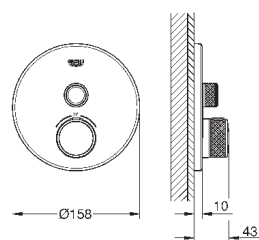

Grotherm SmartControl
Термостат для встраиваемого монтажа на 1 выход
комплект верхней монтажной части для
GROHE Rapido SmartBox 35 600 000 (универсальная встраиваемая часть)
металлическая накладная панель с **GROHE FastFixation** (скрытые эксцентрики, уплотнение, скрытый монтаж), регулируемая на 6°
GROHE StarLight хромированная поверхность
SmartControl нажать для вкл/выкл, повернуть для увеличения напора воды от режима EcoJoy до максимального напора воды
заменяемые символы
GROHE TurboStat встроенный термоэлемент
ProGrip эргономичные ручки с рифленной поверхностью
GROHE SafeStop стопор безопасности при 38°C
GROHE SafeStop Plus опционно ограничитель температуры на 43°C / 46°C, включен
встроенные обратные клапаны и грязеулавливающие фильтры
без встраиваемой части
распределение расхода:
выход А (для внешнего отключения) = 34 л/мин
выход В/С = 29 л/мин

35 600 000		72,00
GROHE Rapido SmartBox Универсальная встроенная часть