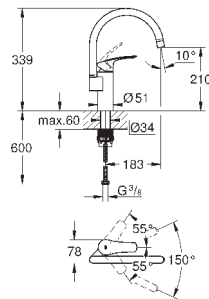

33 202 003

хром

107,69

Eurosmart

Смеситель однорычажный для мойки, DN 15
высокий излив
монтаж на одно отверстие

GROHE StarLight хромированная поверхность
GROHE SilkMove керамический картридж 35 мм
встроенный ограничитель температуры
аэратор
регулировка расхода воды
поворотный трубкообразный излив
область поворота 150°

GROHE Zero Раздельные пути подачи воды - не содержит никеля и свинца
гибкая подводка 3/8"

GROHE FastFixation Plus Система монтажа
минимальное давление 1,0 бар

new