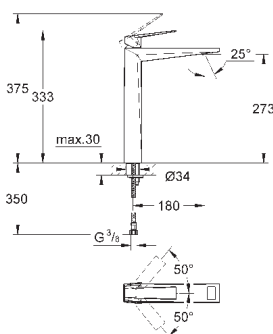

23 114 000	хром	812,40
23 114 DC0	суперсталь	1 212,00
23 114 AL0	темный графит, матовый	1 380,00

Allure Brilliant
Смеситель однорычажный для раковины DN 15
XL-Size

монтаж на одно отверстие
для отдельностоящих раковин
GROHE SilkMove керамический картридж 28 мм
ограничитель температуры
GROHE StarLight хромированная поверхность
GROHE EcoJoy 5.0 л/мин
GROHE FastFixation быстрая монтажная система
излив со встроенным аэратором
без донного клапана
гибкая подводка
минимальное давление 1,0 бар