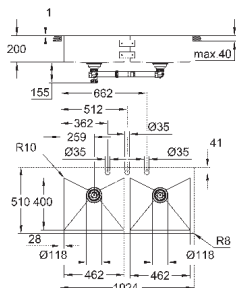

31 586 SD1

нержавеющая сталь

828,06

K800

Мойка из нержавеющей стали

Модель: K800 120-S 102.4/51 1.0

тип монтажа: стандартный встраиваемый или в один уровень со столешницей

материал: нержавеющая сталь AISI 304 (V2A)

толщина материала: 1 мм

GROHE StarLight поверхность

покрытие: сатиновое

GROHE Whisper

минимальный размер шкафа: 1200 мм

Размер: 1024 x 510 мм

1 чаша: 968 x 400 x 200 мм

Внешний радиус: R3, внутренний радиус: R10

GROHE FastFixation система быстрого монтажа

Размер отверстия в столешнице для установки мойки: 1009 x 495 мм

сливной гарнитур: Ø 3.5"/90 мм + клапан-автомат

аксессуары вкл.: сливной клапан с поворотной ручкой, сливной гарнитур, корзинчатый вентиль, монтажный набор

опция: автоматический сливной клапан с нажимным механизмом

(40 986 SD0), приобретается отдельно

количество крепежных элементов в комплекте (накладной монтаж): 10