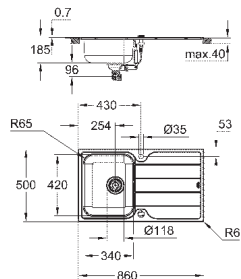

31 563 SD1

нержавеющая сталь

237,04

K500

Мойка из нержавеющей стали с корзинчатым вентиляем

Модель: K500 60-S 100/50 1.0 оборачиваемая

тип монтажа: стандартный встраиваемый или в один уровень со столешницей

материал: нержавеющая сталь AISI 304 (V2A)

толщина материала: 0,7 мм

GROHE StarLight поверхность

покрытие: сатиновое

GROHE Whisper

минимальный размер шкафа: 600 мм

размеры: 1000 x 500 мм

1 чаша: 450 x 400 x 180 мм

Внешний радиус: R6, внутренний радиус чаши: R75

GROHE FastFixation система быстрого монтажа

монтаж мойки слева или справа

Размер отверстия в столешнице для установки мойки: 982 x 482 мм

Отверстия: 2 x 35 мм

сливной гарнитур: Ø 3.5"/90 мм + клапан-автомат

аксессуары вкл.: сливной клапан с поворотной ручкой, сливной гарнитур,

корзинчатый вентиль, монтажный набор

опция: автоматический сливной клапан с нажимным механизмом

(40 986 SD0), приобретается отдельно

количество крепежных элементов в комплекте (накладной монтаж): 16