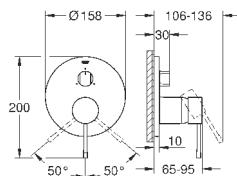

24 092 001	хром	198,00
24 092 DC1	суперсталь	278,40
24 092 BE1	никель глянец	298,80
24 092 EN1	матовый никель	318,00
24 092 GL1	холодный расцвет	298,80
24 092 GN1	холодный расцвет, матовый	318,00
24 092 DA1	теплый закат	298,80
24 092 DL1	теплый закат, матовый	318,00
24 092 A01	темный графит	298,80
24 092 AL1	темный графит, матовый	318,00

Essence

Смеситель однорычажный с переключателем на 3 положения

GROHE SilkMove керамический картридж Ø 46 мм

GROHE StarLight хромированная поверхность с настенными розетками GROHE FastFixation (скрытые эксцентрики, уплотнение, скрытый монтаж)

металлическая накладная панель, регулируемая на 6°

металлический рычаг

переключатель на 3 положения

распределение расхода:

выход А = 27 л/мин

выход В = 27 л/мин

выход С = 27 л/мин

без встраиваемой части

35 600 000		72,00
GROHE Rapido SmartBox Универсальная встроенная часть