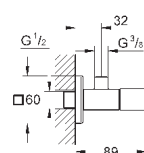

22 012 000

хром

44,40

Eurocube

Угловой вентиль 1/2"

настенное подключение 1/2"
резьбовой отвод 3/8"
Вентиль
металлическая рукоятка
маркировка: нейтральная
металлические резьбовые розетки