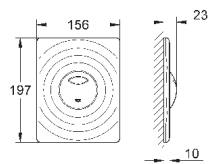

38 861 000	хром	64,80

Surf

Накладная панель

2 объема смыва или прерывание смыва старт/стоп для пневматического смывного клапана

для вертикального и горизонтального монтажа

156 x 197 мм

из ABS

GROHE StarLight хромированная поверхность

GROHE EcoJoy Технология совершенного потока

при уменьшенном расходе воды

для Rapid SL и Uniset со смывным бачком GD 2

для установки Rapid SLX необходимо заказать ревизионный короб

66 791 000 (приобретается отдельно)