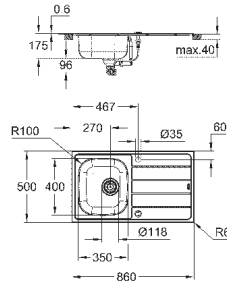

31 562 SD1

нержавеющая сталь

189,59

Bau

Мойка и смеситель для мойки

включает в себя:

K200 Мойка из нержавеющей стали с корзинчатым вентилем (31 552 SD1)

Bau Edge Смеситель для мойки (31 367 001)

высокий излив

монтаж на одно отверстие

GROHE StarLight хромированная поверхность

GROHE Longlife керамический картридж 28 мм

GROHE Zero Раздельные пути подачи воды - не содержит никеля и свинца

аэратор

поворотный трубкообразный излив

радиус поворота 360°

гибкая подводка

Внешний радиус: R6, внутренний радиус чаши: R100

GROHE FastFixation Plus - сверхбыстрая и простая установка - не требуется

никаких инструментов

опция: автоматический сливной клапан с нажимным механизмом

(40 986 SD0), приобретается отдельно

количество крепежных элементов в комплекте (накладной монтаж): 14