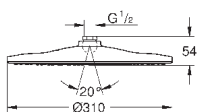

Rainshower Mono 310

Верхний душ с одним режимом

GROHE PureRain

хромированная душевая поверхность

шаровый шарнир с углом поворота $\pm 10^\circ$

резьбовое соединение 1/2"

GROHE EcoJoy ограничитель расхода воды 9,5 л/мин

GROHE DreamSpray превосходный поток воды

GROHE StarLight хромированная поверхность

система **SpeedClean** против известковых отложений

внутренний охлаждающий канал для продолжительного срока службы

может использоваться с проточным водонагревателем

минимальное давление 1,0 бар