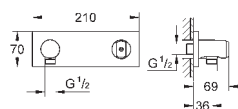

27 621 000

хром

300,00

Grohtherm F
Настенный держатель для ручного душа с подключением для душевого шланга
вертикальный или горизонтальный монтаж
Для встраиваемого механизма 35 034 000 (подключения 1/2")
приобретаемая отдельно
отвод для душа 1/2"
Ручной душ и душевой шланг приобретаются отдельно
с защитой от обратного потока
вертикальный или горизонтальный монтаж