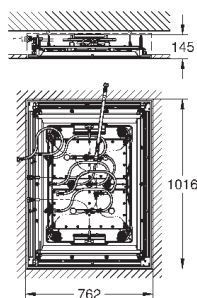

GROHE ВЕРХНИЕ ДУШИ

Артикул

Цвет

Цена брутто /
РРЦ с НДС, €

26 373 001

хром

19 920,00

Rainshower F-Series 40" AquaSymphony

Потолочный душ с 6+ режимами струи и с подсветкой

1016 мм x 762 мм x 145 мм

металл

минимальный расход воды 25 л/мин

минимальное давление 3.0 бар

1 x AquaCurtain

1 x Pure XL

1 x 2 режим струи холодный туман

2 x GROHE PureRain 400 x 190 мм

1 x 2 XL Waterfall

1 x 4 Vokoma Spray с углом регулировки 20° и комбинации

полный спектр LED-индикации: мягкий свет, меняющийся всеми цветами

радуги

Индивидуальная настройка: постоянная подсветка с возможностью выбора

цвета

источник питания для света 12 V DC

Одобрено в CE

система **SpeedClean** против известковых отложений

GROHE DreamSpray превосходный поток воды

GROHE StarLight поверхность

для подключения необходимы: монтажный набор (26 376 001), F-digital Deluxe базовый блок (26 374 000), блок Bluetooth (36 371 000) и различные удлинительные кабели все приобретается отдельно в зависимости от выбранного решения.

Конструкция потолка должна выдерживать вес изделия > 70 кг. Потолочный душ имеет 8 управляемых выходов + 1 выход на ручной душ. Таким образом, слив должен быть необходимого размера (более 100 л/мин). Более детальную информацию смотрите в инструкции и руководстве по установке.

Рекомендация: конфигурация с Grohtherm SmartControl

- 3 x Grohtherm SmartControl (29 126 000)

- 3 x GROHE Rapido SmartBox (35 600 000)

- 1 x Euphoria Cube Stick душевой набор с 1 режимом струи (26 405 000)

Этот продукт содержит встроенные светодиодные лампы, которые не могут быть заменены: класс энергоэффективности: A ++

26 376 001

хром

1 908,00

Rainshower F-Series 40"

Монтажный набор

для потолочного душа Rainshower F-Series 40" AquaSymphony

1000 мм x 745 мм x 152 мм

минимальная глубина монтажа: 167 мм

выходы для воды: латунь

соединения 1/2"