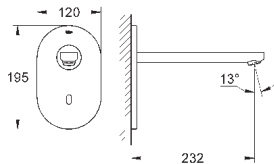

GROHE EUROSMART COSMOPOLITAN E

Артикул

Цвет

Цена брутто /
РРЦ с НДС, €

36 334 SD0

нержавеющая сталь

411,60

Eurosmart Cosmopolitan E