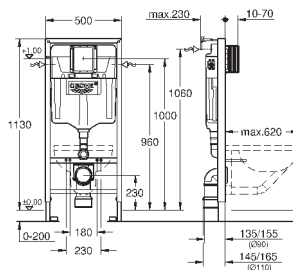

Rapid SL

Инсталляция для подвешенного унитаза, монтажная высота 1.13 м
сmyвной бачок GD 2

2 болта-держателя для унитаза

крепление для керамики

для подвесных унитазов с опорной поверхностью менее 205 мм

требуется дополнительный аксессуар 38 779 000

расстояние между болтами 180/230 мм

выходной патрубок для унитаза Ø 90 мм

регулировка глубины монтажа

редуктор Ø 90/110 мм

впускной и сmyвной гарнитуры

сmyвной бачок GD 2, 6 - 9 л, со следующими характеристиками:

заводская настройка 6 л и 3 л

Пневматический сmyвной клапан с тремя режимами

слива: 2-х объёмный, старт/стоп, или непрерывный

Подключение воды слева, справа и сзади

Арматурная группа I

с изоляцией от конденсационной влаги

подключение воды DN 15

во время сборки не требуется дополнительного инструмента

для монтажа инспекционного короба

для вертикального или горизонтального монтажа

с настенными уголками 38 558 00M для монтажа перед стеной
для монтажа маленьких сmyвных панелей необходимо заказать
ревизионный короб 40 911 000 (приобретается отдельно)