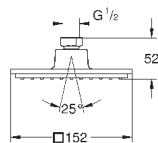

GROHE ВЕРХНИЕ ДУШИ

Артикул

Цвет

Цена брутто /
РРЦ с НДС, €

26 456 000

хром

126,00

Euphoria 260

Верхний душ с 3 режимами

Rain, SmartRain, Jet

Ø 260 мм

шаровый шарнир +/- 15° вращающийся

резьбовое соединение 1/2"

GROHE EcoJoy 6.6 л/мин

GROHE DreamSpray превосходный поток воды

GROHE StarLight хромированная поверхность

система **SpeedClean** против известковых отложений

внутренний охлаждающий канал для продолжительного срока службы

может использоваться с проточным водонагревателем

минимальное давление 1,0 бар

26 457 000

хром

126,00

то же, с ограничением расхода воды 9.5 л/мин

26 455 000

хром

126,00

то же, без ограничения расхода воды

27 492 000

хром

120,00

Euphoria Cosmopolitan 180

Верхний душ с одним режимом

Rain

Ø 180 мм

шаровый шарнир +/- 15° вращающийся

резьбовое соединение 1/2"

GROHE EcoJoy ограничитель расхода воды 9,5 л/мин

GROHE DreamSpray превосходный поток воды

GROHE StarLight хромированная поверхность

система **SpeedClean** против известковых отложений

может использоваться с проточным водонагревателем

28 233 000

хром

80,40

Euphoria Cosmopolitan 160

Верхний душ с одним режимом

Rain

шаровый шарнир +/- 15° вращающийся

резьбовое соединение 1/2"

GROHE EcoJoy ограничитель расхода воды 9,5 л/мин

GROHE DreamSpray превосходный поток воды

GROHE StarLight хромированная поверхность

система **SpeedClean** против известковых отложений

может использоваться с проточным водонагревателем

минимальное давление 1,0 бар

27 705 000

хром

132,00

Euphoria Cube 150

Верхний душ с одним режимом

Rain

152 x 152 мм

шаровой шарнир

угол поворота ± 12°

резьбовое соединение 1/2"

GROHE EcoJoy ограничитель расхода воды 9,5 л/мин

GROHE DreamSpray превосходный поток воды

GROHE StarLight хромированная поверхность

система **SpeedClean** против известковых отложений