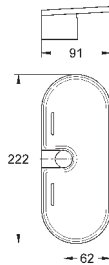

Шайба выравнивания

для душевых штанг Tempesta 27 519 / 27 520 / 27 521 /
27 522 / 27 523 / 27 524

для душевых штанг Euphoria 27 499 / 27 500

27 596 000

6,24

Полочка GROHE EasyReach

акрил

для душевых штанг Tempesta и Euphoria Ø 22 мм