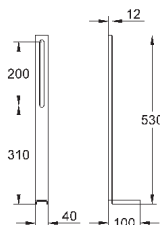

37 304 000

36,00

Uniset

Несущие стойки

подходят к Uniset для унитаза и биде из оцинкованной стали крепежный материал для инсталляции перед стеной

40 899 000

по запросу

Набор для дооснащения инсталляции для унитаза-биде (Sensia IGS, Sensia Arena)