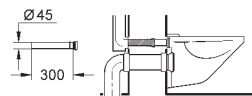

37 104 K00

черный

18,60

Впускной и смывной гарнитуры для унитаза

для подвесного унитаза соединительная трубка Ø 45 мм, соединение длиной 200 мм с соединением сливная манжета Ø 110 мм 150 мм в длину заглушки для болтов-держателей унитаза