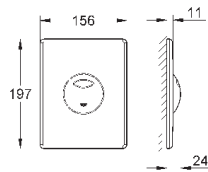

38 862 000	хром	61,20
38 862 SH0	альпин-белый	50,40
38 862 P00	матовый хром	61,20

Skate

Накладная панель

2 объема смыва или прерывание смыва старт/стоп для пневматического смывного клапана

для вертикального и горизонтального монтажа

156 x 197 мм

из ABS

GROHE StarLight хромированная поверхность

GROHE EcoJoy Технология совершенного потока

при уменьшенном расходе воды

для Rapid SL и Uniset со смывным бачком GD 2

для установки Rapid SLX необходимо заказать ревизионный короб

66 791 000 (приобретается отдельно)