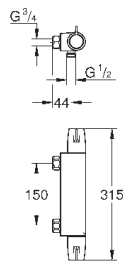

соединений

GROHE CoolTouch безопасный корпус

GROHE StarLight хромированная поверхность

GROHE SafetyPlus

GROHE GROHTHERM SPECIAL

Артикул

Цвет

Цена брутто /
РРЦ с НДС, €