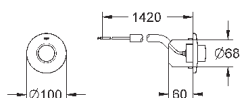

Пневматическое управление
GROHE StarLight хромированная поверхность
кнопочное управление с
розеткой Ø 100 мм
пневматический шланг 1,50 м
без накладной панели

36 407 001

149,82