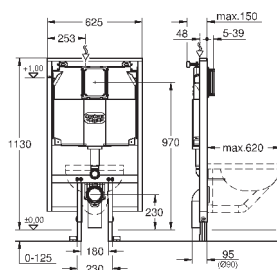

Rapid SL

Инсталляция для подвесного унитаза со сmyвным бачком 80 мм, монтажная высота 1,13 м

ширина элемента 0,62 м
для небольших, узких ванных комнат
для монтажа перед стеной или стеной перегородкой
самонесущая стальная рама с
порошковым напылением
подготовлена для облицовки
фиксированные подключения
быстрая регулировка по высоте
крепежный материал
проверено -TUEV
2 болта-держателя для унитаза
крепление для керамики
расстояние между болтами 180/230 мм
PP-сmyвная дуга Ø 90 мм
регулировка глубины монтажа
редуктор Ø 90/110 мм
впускной и сmyвной гарнитуры

сmyвной бачок 80 мм, 6 - 9 л
заводская настройка 6 л и 3 л
Пневматический сmyвной клапан с тремя режимами
слива: 2-х объёмный, старт/стоп, или непрерывный
подача воды сверху или сзади
Арматурная группа I
с изоляцией от конденсационной влаги
подвод воды 1/2 , резьбовое соединение для подвода воды
во время сборки не требуется дополнительного инструмента
для монтажа инспекционного короба
для вертикального монтажа

с настенными уголками 38 558 00M для монтажа перед стеной
для установки малых панелей сmyва необходимо дополнительно заказать
ревизионный короб 40 949 000