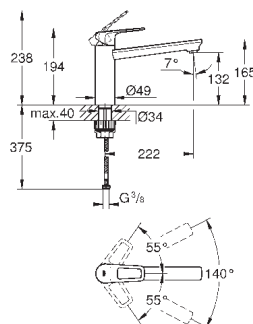

31 706 000

хром

81,60

BauLoop

Смеситель однорычажный для мойки, DN 15

средний излив

монтаж на одно отверстие

GROHE StarLight хромированная поверхность

GROHE LongLife керамический картридж **35 мм**

GROHE Zero Раздельные пути подачи воды - не содержит никеля и свинца

поворотный трубкообразный излив

область поворота 140°

аэратор с возможностью быстрого демонтажа

гибкая подводка

GROHE FastFixation Plus - сверхбыстрая и простая установка - не требуется никаких инструментов
для установки на столешницу толщиной от 40 мм необходим крепеж
48 384 000 (приобретается отдельно)

СМЕСИТЕЛИ
ДЛЯ КУХНИ