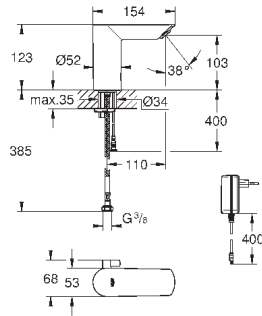

GROHE BAU COSMOPOLITAN E

Артикул

Цвет

Цена брутто /
РРЦ с НДС, €

36 453 000

хром

240,00

Вау Cosmopolitan E

Инфракрасная электроника для раковины 1/2" со смешиванием и с регулируемым ограничителем температуры

с инфракрасным датчиком для двусторонней связи для мониторинга, настройки и сервисного обслуживания с адаптером 100-230 V переменного тока, 50-60 Hz, 6 V постоянного тока
GROHE StarLight хромированная поверхность
GROHE EcoJoy - 5,7 л/мин

GROHE Zero Раздельные пути подачи воды - не содержит никеля и свинца
корпус выполнен из композитного полимера

гибкая подводка
обратный клапан
грязеулавливающие фильтры
со встроенным электромагнитным клапаном

система быстрого монтажа

7 предустановленных режимов:

- автоматический смыв
- термическая дезинфекция
- моющий режим

дополнительные функции и точные настройки с помощью пульта дистанционного управления 36 407

Одобрено в CE

класс шума I по DIN 4109

тип защиты смесителя IP 59

36 407 001

149,82

Пульт дистанционного управления

для всей инфракрасной электроники и GROHE Blue Home

мониторинг

версия програмного опеспечения и статистика по использованию
цикл термической дезинфекции (для инфракрасной электроники)
цикл автоматической промывки (для инфракрасной электроники)
режим промывки (для GROHE Blue Home)
остаточный ресурс фильтра и баллона с газом CO2 (для GROHE Blue Home)

конфигурация

режим очистки вкл/выкл
термическая дезинфекция (для инфракрасной электроники)
диапазон чувствительности
задержка до выключения воды (для инфракрасной электроники)
автоматическая промывка (для инфракрасной электроники)
ресурс фильтра (для GROHE Blue Home)

сервисное обслуживание

- индикатор работы сенсора
- возврат к заводским или пользовательским настройкам
- сервисный режим
- демонстрационный режим
- коды ошибок (для GROHE Blue Home)

Аккумуляторная батарея: 3 x 1.5 V DC (AAA)