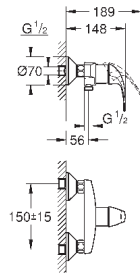

Артикул

Цвет

Цена брутто /
РРЦ с НДС, €

23 631 000

хром

62,40

BauCurve

Смеситель однорычажный для душа, DN 15
настенный монтаж
металлический рычаг

GROHE Longlife керамический картридж 35 мм
GROHE StarLight хромированная поверхность
отвод для душа снизу 1/2"
скрытые S-образные эксцентрики
отражатель из металла