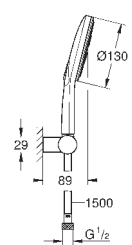

26 580 LS0

белая луна

122,40

Rainshower SmartActive 130

Душевой набор, 3 вида струй

включает в себя:

ручной душ Rainshower SmartActive 130 (26 574)

настенный держатель для душа, регулируемый (27 055)

душевой шланг Silverflex 1.500 мм (28 364)

GROHE EcoJoy ограничитель расхода воды 9,5 л/мин

GROHE DreamSpray превосходный поток воды

GROHE StarLight поверхность

система **SpeedClean** против известковых отложений

внутренний охлаждающий канал для продолжительного срока службы

Twistfree против перекручивания шланга

может использоваться с проточным водонагревателем