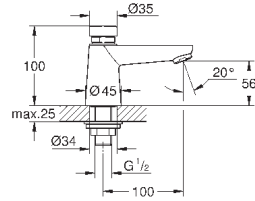

GROHE EUROECO COSMOPOLITAN T

Артикул

Цвет

Цена брутто /
РРЦ с НДС, €

36 265 000

хром

99,60

Euroeco Cosmopolitan T

Автоматический вертикальный вентиль, DN 15

для холодной или смешанной воды
маркировка голубая/красная, **GROHE StarLight** хромированная поверхность
3 режима: короткий - средний- длинный (заводская настройка: короткий), примерно 7, 15, 30 сек.(зависит от давления)
минимальное давление 1,0 бар