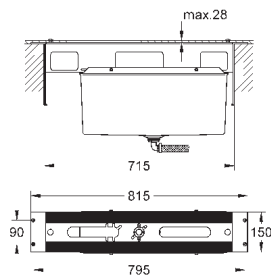

29 037 000

722,40

Комплект для ванны на 4/5 отверстий
встраиваемая часть для монтажа на
плиточном бортике

включает в себя:

монтажная рамка

улавливающее устройство со встроенным

сливом для проникающей воды

декоративные накладки на винтовые крепления, цвет Хром