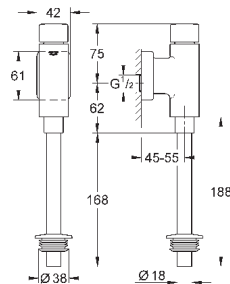

37 342 000

хром

142,80

Rondo

Смывное устройство для писсуара
подключение 1/2"

из латуни, Антивандальная кнопка смыва
со встроенным запорным клапаном
GROHE StarLight хромированная поверхность
с клавишей управления и отводным штуцером
регулятор потока смыва, Регулируемый объем смыва 1.0 - 4.0 л
с надвижной розеткой
смывная трубка 200 мм
внутреннее соединение
минимальное давление 0,5 бар
максимальное давление 10 бар