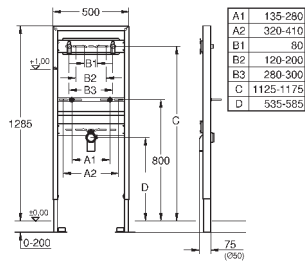

GROHE RAPID SL ДЛЯ РАКОВИНЫ И БИДЕ

Артикул

Цвет

Цена брутто /
РРЦ с НДС, €

38 546 000

130,80

Rapid SL

Инсталляция для раковины, для настенного смесителя монтажная высота 1,30 м

для монтажа перед стеной или стеной перегородкой
самонесущая стальная рама с
порошковым напылением
подготовлена для облицовки
фиксированные подключения
быстрая регулировка по высоте
крепежный материал
проверено -TUEV
болты-держатели для раковины M10, с
креплением для керамики
расстояние между болтами изменяется
сmyвное колено, выдерживающее
высокую температуру, DN 50
уплотнение Ø 32 мм
2 звукоизоляционных подключения
смесителя DN 15
для монтажа перед стеной необходимо заказать настенные уголки
38 558 00M (продаются отдельно)