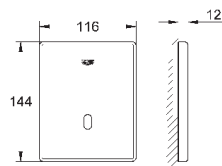

Tectron Skate

Инфракрасная-электроника для писсуара

с инфракрасным датчиком для двусторонней связи для мониторинга, настройки и сервисного обслуживания с адаптером 100-230 V переменного тока, 50-60 Hz, 6 V постоянного тока картридж с соленоидным клапаном и грязеулавливающим фильтром фронтальная панель 116 x 144 мм минимальное давление 0,5 бар оперативное давление максимум 10 бар

7 предустановленных режимов:

- автоматический смыв
- моющий режим

предварительная промывка вкл/выкл дополнительные функции и точные настройки с помощью пульта дистанционного управления 36 407 регулируемое время смыва, настраиваемое вручную или с помощью пульта управления

комплект верхней монтажной части

для Rapido U

Одобрено в CE