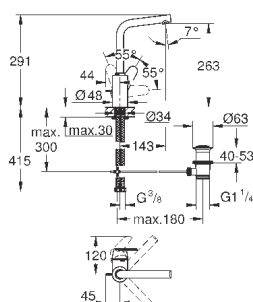

Eurodisc Cosmopolitan
Смеситель однорычажный для раковины 1/2" L-Size

монтаж на одно отверстие
металлический рычаг
скрытое крепление рычага
GROHE SilkMove керамический картридж 35 мм
регулировка расхода воды
GROHE StarLight хромированная поверхность
GROHE Zero Раздельные пути подачи воды - не содержит никеля и свинца
GROHE FastFixation Plus Система монтажа аэратор
поворотный трубкообразный излив
с ограничителем поворота
сливной гарнитур 1 1/4"
гибкая подводка
минимальное давление 1,0 бар
дополнительный ограничитель температуры (46 375 000)