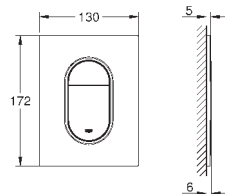

GROHE ПАНЕЛИ СМЫВА ДЛЯ УНИТАЗА

Артикул

Цвет

Цена брутто /
РРЦ с НДС, €

37 624 000	хром	88,80
37 624 P00	матовый хром	88,80
37 624 SH0	альпин-белый	73,20
37 624 DC0	суперсталь	162,00
37 624 BE0	никель глянец	162,00
37 624 EN0	матовый никель	162,00
37 624 GL0	холодный рассвет	162,00
37 624 GN0	холодный рассвет, матовый	162,00
37 624 DA0	теплый закат	162,00
37 624 DL0	теплый закат, матовый	162,00
37 624 A00	темный графит	162,00
37 624 AL0	темный графит, матовый	162,00

Arena Cosmopolitan S

Накладная панель

2 объема смыва или прерывание смыва старт/стоп для пневматического смывного клапана GD 2 смывной бачок

вертикальный монтаж

130 x 172 мм

из ABS

GROHE StarLight хромированная поверхность

GROHE EcoJoy Технология совершенного потока

при уменьшенном расходе воды

панель смыва с магнитным держателем и крепежным кронштейном в комплекте

совместима с Rapid SLX

для установки на Rapid SL и Uniset со смывным бачком GD 2 необходимо заказать ревизионный короб 40 911 000 (приобретается отдельно)