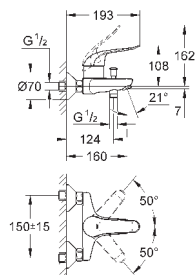

GROHE EUROECO SPECIAL

Артикул

Цвет

Цена брутто /
РРЦ с НДС, €

32 773 000

хром

265,20

Euroeco Special

Смеситель однорычажный для раковины DN 15
настенный монтаж

GROHE StarLight хромированная поверхность
GROHE SilkMove керамический картридж Ø 46 мм

GROHE EcoJoy Технология совершенного потока

при уменьшенном расходе воды

регулировка расхода воды, настраиваемый ограничитель температуры

возможность установки мин. расхода 2,5 л/мин.

поворотный и фиксирующийся литой излив, ламинарный регулятор струи 9 л/мин.

вынос 257 мм

металлический рычаг

длина рычага 170 мм

скрытые S-образные эксцентрики

32 774 000

хром

318,00

то же, с фиксирующимися S- образными эксцентриками, вынос 274 мм

32 775 000

хром

320,40

Euroeco Special

Смеситель однорычажный для раковины DN 15
настенный монтаж

GROHE StarLight хромированная поверхность

GROHE SilkMove керамический картридж Ø 46 мм

GROHE EcoJoy Технология совершенного потока

при уменьшенном расходе воды

регулировка расхода воды, настраиваемый ограничитель температуры

возможность установки мин. расхода 2,5 л/мин.

ламинарный регулятор струи, поворотный и фиксирующийся литой излив,

вынос 342 мм, металлический рычаг

длина рычага 170 мм

с запорными S-эксцентриками

32 780 000

хром

105,60

Euroeco Special

Смеситель однорычажный для душа, DN 15

настенный монтаж

GROHE StarLight хромированная поверхность

GROHE SilkMove керамический картридж Ø 46 мм

GROHE EcoJoy Технология совершенного потока

при уменьшенном расходе воды

регулировка расхода воды, настраиваемый ограничитель температуры,

возможность установки мин. расхода 2,5 л/мин.

отвод для душа снизу 1/2"

встроенный обратный клапан

металлический рычаг

длина рычага 120 мм

скрытые S-образные эксцентрики

с защитой от обратного потока