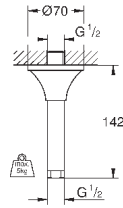

27 978 000

хром

70,80

Rainshower Grandera
Потолочный душевой кронштейн 142 мм
металл
длина 142 мм
резьбовое соединение 1/2"
Grandera розетка
GROHE StarLight хромированная поверхность

27 406 000

хром

38,40

Relexa
Душевой кронштейн 218 мм
резьбовое соединение 1/2"
излив 218 мм
надвижная розетка
GROHE StarLight хромированная поверхность