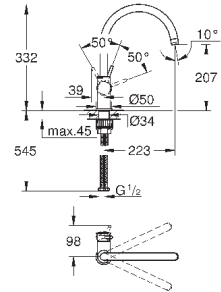

31 535 001

хром

по запросу

BauClassic

Смеситель однорычажный для мойки, DN 15

высокий излив

монтаж на одно отверстие

GROHE StarLight хромированная поверхность

GROHE LongLife керамический картридж **28 мм**

GROHE Zero Раздельные пути подачи воды - не содержит никеля и свинца

излив с аэратором

поворотный трубкообразный излив

радиус поворота 360°

гибкая подводка

GROHE FastFixation Plus - сверхбыстрая и простая установка - не требуется никаких инструментов
для установки на столешницу толщиной от 60 мм необходим крепеж
48 384 000 (приобретается отдельно)

new

31 234 001

хром

по запросу

BauClassic

Смеситель однорычажный для мойки, DN 15

высокий излив

монтаж на одно отверстие

GROHE StarLight хромированная поверхность

GROHE LongLife керамический картридж **28 мм**

GROHE Zero Раздельные пути подачи воды - не содержит никеля и свинца

излив с аэратором

поворотный трубкообразный излив

радиус поворота 360°

гибкая подводка

GROHE FastFixation Plus - сверхбыстрая и простая установка - не требуется никаких инструментов
для установки на столешницу толщиной от 60 мм необходим крепеж
48 384 000 (приобретается отдельно)

new