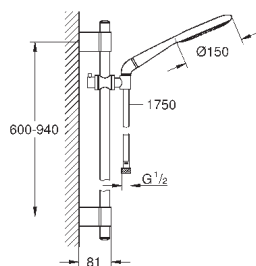

27 277 001

хром

205,20

Rainshower Icon 150

Душевая гарнитура, 2 вида струй

включает в себя:

Ручной душ Icon (27 276 000)

душевая штанга, 900 мм (28 819 001)

с металлическими настенными креплениями

душевой шланг 1750 мм (28 388 000)

Угловой переходник для комбинации ручных

душей с душевыми гарнитурами

GROHE DreamSpray превосходный поток воды

GROHE StarLight хромированная поверхность

GROHE FastFixation Plus (регулируемое расстояние между настенными

креплениями штанги позволяет использовать для монтажа уже имеющиеся

отверстия в стене)

система **SpeedClean** против известковых отложений

внутренний охлаждающий канал для продолжительного срока службы

Twistfree против перекручивания шланга

может использоваться с проточным водонагревателем