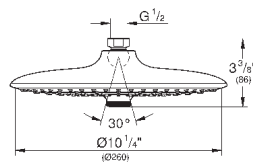

GROHE ВЕРХНИЕ ДУШИ

Артикул

Цвет

Цена брутто /
РРЦ с НДС, €

26 456 000

хром

126,00

Euphoria 260

Верхний душ с 3 режимами

Rain, SmartRain, Jet

Ø 260 мм

шаровый шарнир +/- 15° вращающийся

резьбовое соединение 1/2"

GROHE EcoJoy 6.6 л/мин

GROHE DreamSpray превосходный поток воды

GROHE StarLight хромированная поверхность

система **SpeedClean** против известковых отложений

внутренний охлаждающий канал для продолжительного срока службы

может использоваться с проточным водонагревателем

минимальное давление 1,0 бар

26 457 000

хром

126,00

то же, с ограничением расхода воды 9.5 л/мин

26 455 000

хром

126,00

то же, без ограничения расхода воды

27 492 000

хром

120,00

Euphoria Cosmopolitan 180

Верхний душ с одним режимом

Rain

Ø 180 мм

шаровый шарнир +/- 15° вращающийся

резьбовое соединение 1/2"

GROHE EcoJoy ограничитель расхода воды 9,5 л/мин

GROHE DreamSpray превосходный поток воды

GROHE StarLight хромированная поверхность

система **SpeedClean** против известковых отложений

может использоваться с проточным водонагревателем