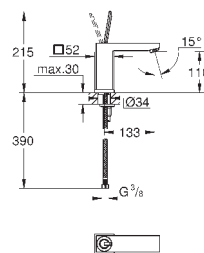

23 658 000

хром

225,60

Eurocube Joy
Смеситель однорычажный для раковины DN 15
M-Size

монтаж на одно отверстие
металлический рычаг

GROHE FeatherControl Joystick картридж

GROHE EcoJoy SpeedClean аэратор с ограничением расхода воды 5,7 л/мин

GROHE FastFixation Plus Система монтажа

без донного клапана

гибкая подводка