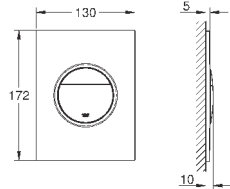

два входа с внутренней резьбой 1/2" (подключение

горячей / холодной воды)

Смывной клапан

прокладка

крепежный материал

Артикул	Цвет	Цена брутто / РРЦ с НДС, €
---------	------	-------------------------------