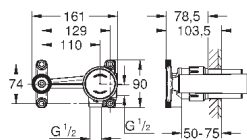

23 429 000

225,60

Смеситель однорычажный Joystick 1/2", встраиваемый механизм

для смесителя на 2 отверстия
без комплекта верхней монтажной части
GROHE FeatherControl Joystick картридж

для скрытого монтажа
глубина монтажа 78,5 - 103,5 мм
шаблон для монтажа

DR-латунь
минимальное давление 1,0 бар
обеспечивает гидроизоляцию конструкции стен, окружающих встраиваемый механизм
с уплотнительной втулкой