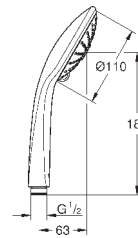

27 239 000

хром

57,60

Euphoria 110 Massage
Ручной душ, 3 вида струй

Rain / Massage / SmartRain
GROHE EcoJoy ограничитель расхода воды 9,5 л/мин
GROHE DreamSpray превосходный поток воды
GROHE SprayDimmer
GROHE StarLight хромированная поверхность
система SpeedClean против известковых отложений
внутренний охлаждающий канал для продолжительного срока службы
универсальное крепление, подходящее к любому стандартному шлангу
может использоваться с проточным водонагревателем
минимальное давление 1,0 бар

27 221 000

хром

54,00

то же, без ограничения расхода воды