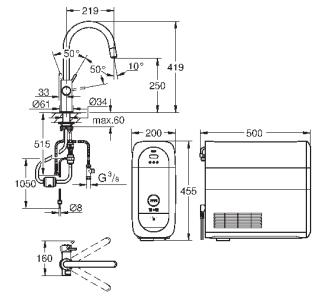

GROHE Blue Home

Стартовый комплект, С-излив

включает в себя:

GROHE Blue Home Смеситель однорычажный для мойки с функцией очистки водопроводной воды
монтаж на одно отверстие
С-образный излив

Сенсорные кнопки для 3-х видов фильтрованной

и газированной питьевой воды

негазированная, среднегазированная, газированная

GROHE StarLight поверхность

GROHE SilkMove керамический картридж 28 мм

выдвижной излив с аэратором

поворотный трубкообразный излив

отдельные водотоки для питьевой и водопроводной воды

гибкая подводка

GROHE Blue Home охладитель-карбонизатор

обеспечивает 3 л охлажденной воды в час

Охладитель-карбонизатор 180 Вт, 230 V, 50 Hz

тип защиты IP 21

GROHE Blue Ultrasafe фильтр 3000 л и головка для фильтра