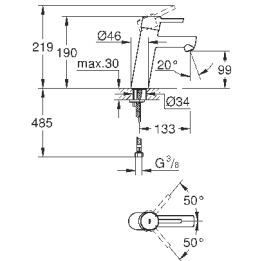

23 451 001

хром

134,40

Concetto

Смеситель однорычажный для раковины DN 15 M-Size

монтаж на одно отверстие
металлический рычаг

GROHE SilkMove керамический картридж **28 мм**

с ограничителем температуры

GROHE StarLight хромированная поверхность

GROHE EcoJoy SpeedClean аэратор с ограничением расхода воды 5,7 л/мин

GROHE FastFixation быстрая монтажная система

без донного клапана

гибкая подводка

минимальное давление 1,0 бар