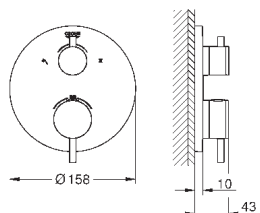

24 135 003	хром	625,20
24 135 DC3	суперсталь	874,80
24 135 GL3	холодный рассвет	937,20
24 135 DA3	теплый закат	937,20
24 135 AL3	темный графит, матовый	999,60

Atrio

Термостат для душа с переключателем на 2 положения

комплект верхней монтажной части для GROHE Rapido SmartBox 35 600 000 (универсальная встраиваемая часть)

GROHE TurboStat встроенный термoelement

GROHE StarLight хромированная поверхность

с настенными розетками **GROHE FastFixation** (скрытые эксцентрики, уплотнение, скрытый монтаж)

металлическая накладная панель, регулируемая на 6°

графическое изображение: верхний душ и ручной душ

GROHE SafeStop стопор безопасности при 38°C

GROHE SafeStop Plus опционно ограничитель температуры на 43°C / 46°C, включен

GROHE AquaDimmer, встроенный переключатель

металлические рукоятки

распределение расхода:

выход B = 27 л/мин,

выход C = 30 л/мин

без встраиваемой части

35 600 000		72,00
GROHE Rapido SmartBox Универсальная встроенная часть