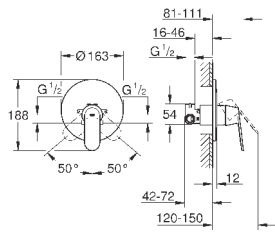

Eurosmart Cosmopolitan

Смеситель однорычажный для душа, DN 15

для скрытого монтажа

GROHE SilkMove керамический картридж Ø 46 мм

GROHE StarLight хромированная поверхность

включает в себя:

комплект готового монтажа

корпус встраиваемого смесителя, регулировка расхода воды, возможность
установки мин. расхода 2,5 л/мин.

металлический рычаг

уплотнитель розетки и рычага

металлическая розетка, винтовое крепление

Дополнительный ограничитель температуры

13 261 000

хром

85,20

Eurosmart Cosmopolitan

Излив для ванны

настенный монтаж

GROHE StarLight хромированная поверхность

аэратор

внешняя резьба 1/2"

вынос 170 мм

минимальное давление 1,0 бар

13 262 000

хром

99,60