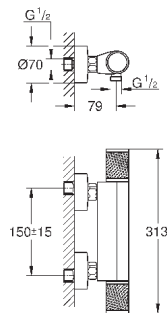

GROHE GROHTHERM 1000 PERFORMANCE

Артикул

Цвет

Цена брутто /
PPC с НДС, €

ТЕРМОСТАТЫ

new

34 776 000

хром

206,40

Grotherm 1000 Performance Термостат для душа, DN 15

настенный монтаж

GROHE CoolTouch безопасный корпус

GROHE StarLight хромированная поверхность

GROHE SafeStop стопор безопасности при 38°C

GROHE SafeStop Plus опционно ограничитель температуры на 43°C, включен

PRO TurboStat встроенный термоэлемент

ProGrip эргономичные ручки с рифленной поверхностью

встроенный стопор смешанной воды

рукоятка регулировки напора с кнопкой для экономии воды **GROHE**

EcoButton

и индивидуально устанавливаемым стопором

керамический вентиль 1/2", 180°

отвод для душа снизу 1/2"

встроенные обратные клапаны

грязеулавливающие фильтры

с защитой от обратного потока

скрытые S-образные эксцентрики

металлическая розетка

GROHE EcoJoy Технология совершенного потока

при уменьшенном расходе воды

new

34 779 000

хром

268,80