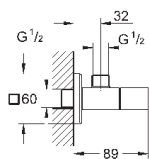

Артикул

Цвет

Цена брутто /
РРЦ с НДС, €

22 013 000

хром

44,40

Eurocube

Угловой вентиль 1/2"

настенное подключение 1/2"
выход 1/2"

Вентиль
металлическая рукоятка
маркировка: нейтральная
металлические резьбовые розетки

37 535 000

хром

73,20

37 535 DC0

суперсталь

160,80

37 535 AL0

темный графит, матовый

160,80

Skate Cosmopolitan S

Накладная панель

2 объема смыва или прерывание смыва старт/стоп
для пневматического смывного клапана
GD 2 смывной бачок

вертикальный монтаж

130 x 172 мм
из ABS

GROHE StarLight хромированная поверхность
GROHE EcoJoy Технология совершенного потока

при уменьшенном расходе воды
панель смыва с магнитным держателем и крепежным кронштейном в
комплекте

совместима с Rapid SLX

для установки на Rapid SL и Uniset со смывным бачком GD 2 необходимо
заказать ревизионный короб 40 911 000 (приобретается отдельно)