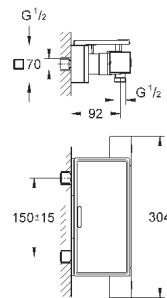

GROHE GROHTHERM CUBE

Артикул

Цвет

Цена брутто /
РРЦ с НДС, €

ТЕРМОСТАТЫ

34 491 000

хром

369,60

Grotherm Cube

Термостат для душа, DN 15

настенный монтаж

GROHE StarLight хромированная поверхность

GROHE SafeStop стопор безопасности при 38°C, **GROHE SafeStop Plus** опционно ограничитель температуры на 43°C, включен

GROHE TurboStat встроенный термоэлемент

встроенный стопор смешанной воды, рукоятка регулировки напора с кнопкой для экономии воды **GROHE EcoButton**

и индивидуально устанавливаемым стопором

Carbodur керамический вентиль 1/2", 180°

отвод для душа снизу 1/2", встроенные обратные клапаны,

грязеулавливающие фильтры, с защитой от обратного потока,

S-образные эксцентрики, **GROHE EasyReach** полочка съёмная (18 700 000),

съёмная, цвет белый да Винчи

минимальное давление 1,0 бар

GROHE EcoJoy Технология совершенного потока

при уменьшенном расходе воды

34 488 000

хром

334,80