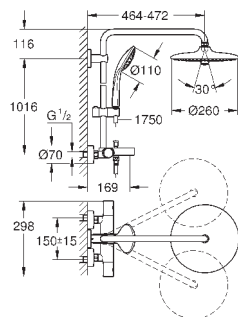

GROHE ДУШЕВЫЕ СИСТЕМЫ EUPHORIA

Артикул

Цвет

Цена брутто /
РРЦ с НДС, €

26 114 001

хром

656,40

Euphoria System 260

Душевая система с термостатом для ванны; настенный монтаж
с укороченной душевой штангой для использования в душевых кабинках
включает в себя:

горизонтальный поворотный душевой

кронштейн 450 мм

настенный термостат с аквадиммером

выбор между:

Euphoria 260 Верхний душ (26 455)

3 вида струй:

Rain, SmartRain, Jet

с шаровым шарниром

угол поворота $\pm 15^\circ$

излив для ванны

отдельный переключатель на ручной душ

ручной душ Euphoria 110 Massage (27 221 000)

3 вида струй:

Rain, SmartRain, Massage

регулируется по высоте с помощью

скользящего элемента

душевой шланг 1750 мм (28 388 000)

расстояние между термостатом и верхней розеткой 1016 мм

GROHE TurboStat встроенный термоэлемент

GROHE SafeStop стопор безопасности при 38°C

GROHE SafeStop Plus опционно ограничитель температуры на 43°C,
включен

GROHE DreamSpray превосходный поток воды

GROHE StarLight хромированная поверхность

GROHE SprayDimmer

система **SpeedClean** против известковых отложений

внутренний охлаждающий канал для продолжительного срока службы

Twistfree против перекручивания шланга

совместим с проточным водонагревателем **только** выше 18 кВт/ч, а также с

накопительным водонагревателем (см. Техническую информацию)

минимальный расход воды 7л/мин