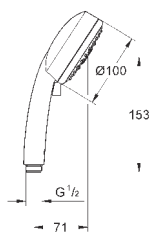

GROHE TEMPESTA

Артикул

Цвет

Цена брутто /
РРЦ с НДС, €

27 575 002

хром

44,40

Tempesta Cosmopolitan 100

Ручной душ, 4 вида струй

GROHE Rain O², Rain, Massage, Jet

GROHE EcoJoy ограничитель расхода воды 9,5 л/мин

GROHE DreamSpray превосходный поток воды

GROHE StarLight хромированная поверхность

система SpeedClean против известковых отложений

внутренний охлаждающий канал для продолжительного срока службы

универсальное крепление, подходящее к любому стандартному шлангу

может использоваться с проточным водонагревателем

минимальное давление 1,0 бар

27 573 002

хром

44,40

то же без ограничения расхода воды