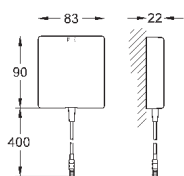

GROHE EUROCUBE E

Артикул

Цвет

Цена брутто /
РРЦ с НДС, €

36 338 000

88,80

Импульсный источник питания

для инфракрасной электроники с дизайном датчика „одно окно“
импульсный источник питания с рабочим
напряжением 100-230 В АС, 50 - 60 Гц
для скрытой розетки с крышкой и разгрузкой натяжения