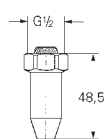

GROHE БЕЗОПАСНЫЕ СМЕСИТЕЛИ

Артикул

Цвет

Цена брутто /
РРЦ с НДС, €

28 988 000

хром

70,64

Спускной вентиль 1/2"

для установки между запорным вентилем и
душем

для больниц

Внутренняя резьба 1/2"

GROHE StarLight хромированная поверхность