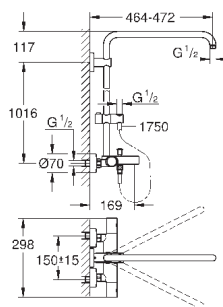

Душевые системы Euphoria

Душевая система с термостатом для ванны; настенный монтаж

с укороченной душевой штангой для использования в душевых кабинках
включает в себя:

горизонтальный поворотный душевой

кронштейн 450 мм

настенный термостат с аквадиммером

отдельный переключатель на ручной душ

скользящий элемент

душевой шланг 1750 мм (28 388 000)

расстояние между термостатом и верхней розеткой 1016 мм

GROHE TurboStat встроенный термоэлемент

GROHE SafeStop стопор безопасности при 38°C

GROHE SafeStop Plus опционно ограничитель температуры на 43°C,
включен

GROHE StarLight хромированная поверхность

внутренний охлаждающий канал для продолжительного срока службы

Twistfree против перекручивания шланга

совместим с проточным водонагревателем **только** выше 18 кВт/ч, а также с

накопительным водонагревателем (см. Техническую информацию)

минимальный расход воды 7л/мин