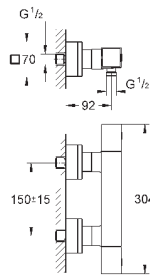

Grotherm Cube

Термостат для душа, DN 15

настенный монтаж

GROHE StarLight хромированная поверхность

GROHE SafeStop стопор безопасности при 38°C

GROHE SafeStop Plus опционно ограничитель температуры на 43°C, включен

GROHE TurboStat встроенный термоэлемент

встроенный стопор смешанной воды

рукоятка регулировки напора с кнопкой для экономии воды **GROHE**

EcoButton

и индивидуально устанавливаемым стопором

Carbodur керамический вентиль 1/2", 180°

отвод для душа снизу 1/2"

встроенные обратные клапаны

грязеулавливающие фильтры

с защитой от обратного потока

скрытые S-образные эксцентрики

минимальное давление 1,0 бар

GROHE EcoJoy Технология совершенного потока

при уменьшенном расходе воды

34 502 000

хром

472,80