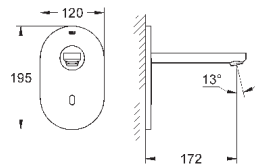

36 273 000

хром

380,40

Еuroeco Cosmopolitan E

Инфракрасная электроника для раковины без смешивания

с инфракрасным датчиком для двусторонней связи для мониторинга, настройки и сервисного обслуживания для холодной или смешанной воды
с адаптером 100-230 V переменного тока, 50-60 Hz, 6 V постоянного тока
GROHE EcoJoy - 5,7 л/мин

хромированная розетка

хромированный излив

вынос 172 мм

7 предустановленных режимов:

- автоматический смыв
- термическая дезинфекция
- моющий режим

дополнительные функции и точные настройки с помощью пульта дистанционного управления 36 407
комплект верхней монтажной части

для скрытого монтажного короба

36 336 001/36 337 001

Одобрено в CE

класс шума I по DIN 4109

минимальное давление 1,0 бар