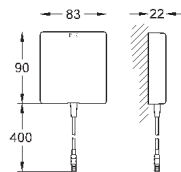

Импульсный источник питания

для инфракрасной электроники с дизайном датчика „одно окно“
импульсный источник питания с рабочим напряжением 100-230 В AC, 50 - 60 Гц
для скрытой розетки с крышкой и разгрузкой натяжения