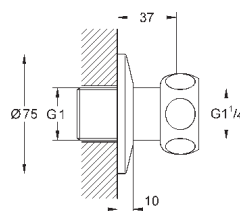

Прямое подсоединение

гайка 1 1/4" x 1" внешняя резьба

навинчивающаяся розетка

(для Grohtherm XL 1", 35 085/35 086)

GROHE StarLight хромированная поверхность

12 444 000

хром

351,60