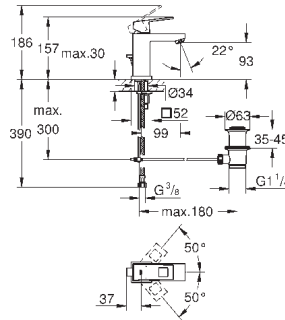

23 127 00E

хром

194,40

Eurocube
Смеситель однорычажный для раковины DN 15
S-Size

монтаж на одно отверстие
металлический рычаг

GROHE SilkMove керамический картридж 28 мм

ограничитель температуры

GROHE StarLight хромированная поверхность