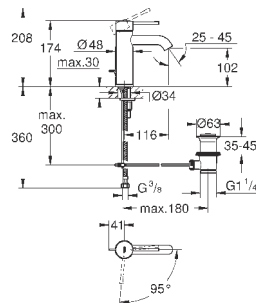

23 591 001	хром	144,00

Essence

Смеситель однорычажный для раковины DN 15 S-Size

монтаж на одно отверстие
металлический рычаг

GROHE SilkMove ES Керамический картридж 28 мм с энергосберегающей
функцией (подача холодной воды при центральном положении рычага)

с ограничителем температуры

GROHE StarLight хромированная поверхность

GROHE EcoJoy - 5,7 л/мин

GROHE AquaGuide регулируемый аэратор

GROHE FastFixation Plus Система монтажа

сливной гарнитур 1 1/4"

гибкая подводка