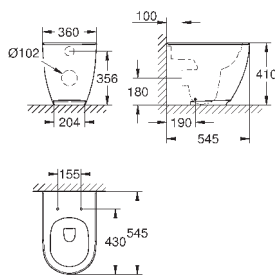

39 572 00H

альпин-белый

396,89

Essence
Унитаз напольный для комбинации с бачком наружного монтажа
для комбинации с бачком
универсальный выпуск
омыв всей окружности чаши
безободковый
объем смыва 3/4.5 л
с креплением
бачок заказывается дополнительно
санитарная керамика
полностью скрытые невидимые крепления
Износостойкое покрытие **PureGuard** и анти-бактериальное глазирование
для сиденья с крышкой для унитаза 39 576 000 (стандартный) или 39 577 000 (с механизмом плавного закрытия)