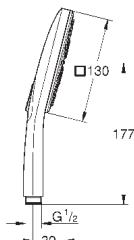

GROHE RAINSHOWER SMARTACTIVE

Артикул

Цвет

Цена брутто /
РРЦ с НДС, €

26 582 000	хром	74,40
26 582 DC0	суперсталь	111,60
26 582 GN0	холодный рассвет, матовый	134,40
26 582 DL0	теплый закат, матовый	134,40
26 582 A00	темный графит	127,20
26 582 AL0	темный графит, матовый	134,40

Rainshower SmartActive 130 Cube
Ручной душ, 3 вида струй
хромированная душевая поверхность
GROHE Rain, Jet, ActiveMassage
GROHE EcoJoy ограничитель расхода воды 9,5 л/мин
GROHE DreamSpray превосходный поток воды
GROHE SmartTip выбор режима струи одним нажатием пальца (на кольцо круглой кнопки)
GROHE RainStart - ручной душ всегда начинает работу с режима Rain
GROHE StarLight хромированная поверхность
система SpeedClean против известковых отложений
внутренний охлаждающий канал для продолжительного срока службы
универсальное крепление, подходящее к любому стандартному шлангу
может использоваться с проточным водонагревателем

26 552 000	хром	74,40
Аналогичный продукт, с ограничителем потока GROHE EcoJoy 6.8 л/мин		
26 550 000	хром	74,40
Аналогичный продукт, без ограничителя потока