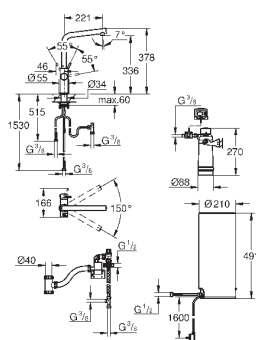

GROHE Red Duo

Смеситель и бойлер L-size

включает в себя:

GROHE Red Duo однорычажный смеситель для мойки

монтаж на одно отверстие

L-образный излив

GROHE ChildLock кнопка для безопасного открывания кипящей воды

TÜV сертифицированная тройная защита от случайной активации кипящей воды

GROHE StarLight хромированная поверхность

GROHE SilkMove керамический картридж 28 мм

Теплоизолированный трубкообразный излив

область поворота 150°

раздельные водотоки внутри излива

гибкая подводка

подключение для бойлера GROHE Red

GROHE Red бойлер L-size

резервуар для кипящей и горячей воды

5.5 литров 100° C кипящей воды

Общая емкость 7 литров

давление: 1-7 бар

гибкие шланги подключения и выход для кипящей воды

Одобрено в CE

напряжение подключения 230 V 50 Hz

потребляемая мощность 2100 Вт

потребляемая мощность в режиме ожидания 15 Вт

класс энергопотребления A

GROHE Red Фильтр с головкой для фильтра

для защиты бойлера от накипи

Ресурс 600 л при жесткости воды 20° dKH

5-ступенчатая фильтрация

счетчик расхода фильтрованной воды