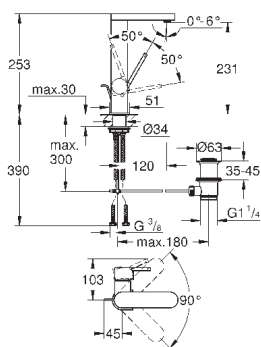

23 872 003

хром

255,60

GROHE Plus
Смеситель однорычажный для раковины DN 15 M-Size

монтаж на одно отверстие
металлический рычаг
GROHE SilkMove керамический картридж **28 мм**
с ограничителем температуры
GROHE StarLight хромированная поверхность
GROHE EcoJoy SpeedClean аэратор с ограничением расхода воды 5,7 л/мин
GROHE AquaGuide регулируемый аэратор
система быстрого монтажа
поворотный излив с удобным возвратным механизмом
область поворота 90°
смеситель с гладким корпусом и нажимным сливным гарнитуром 1 1/4"
гибкая подводка

new

23 851 003

хром

286,80

23 851 DC3

суперсталь

389,53

23 851 AL3

темный графит, матовый

445,18

GROHE Plus
Смеситель однорычажный для раковины 1/2" L-Size

монтаж на одно отверстие
металлический рычаг
GROHE SilkMove керамический картридж **28 мм**
с ограничителем температуры
GROHE StarLight хромированная поверхность
GROHE EcoJoy SpeedClean аэратор с ограничением расхода воды 5,7 л/мин
GROHE AquaGuide регулируемый аэратор
система быстрого монтажа
поворотный излив с удобным возвратным механизмом
область поворота 90°
сливной гарнитур 1 1/4"
гибкая подводка

new