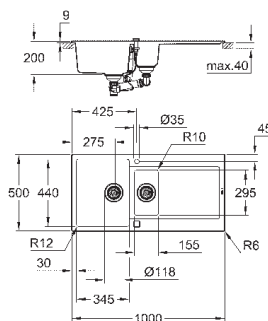

K500

Композитная мойка с крылом

модель: K500 60-C 100/50 1.5 оборачиваемая
тип монтажа: стандартная встраиваемая
материал: кварцевый композит

GROHE Whisper

минимальный размер шкафа: 600 мм
размеры: 1000 x 500 мм
1 чаша: 345 x 440 x 200 мм
полу-чаша: 155 x 295 x 146 мм

GROHE FastFixation

быстрая монтажная система
монтаж мойки слева или справа
отверстие: 980 x 480 мм

клапан-автомат
аксессуары вкл.: сливной клапан с поворотной ручкой, сливной гарнитур,
корзинчатый вентиль, монтажный набор
опция: автоматический сливной клапан с нажимным механизмом
(40 986 SD0), приобретается отдельно
количество крепежных элементов в комплекте (накладной монтаж): 10
Внешний радиус: R6; внутренний радиус: большая чаша R12, полу-чаша R10