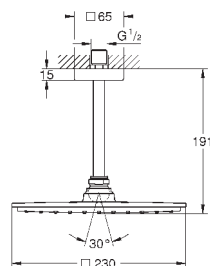

GROHE ВЕРХНИЕ ДУШИ

Артикул

Цвет

Цена брутто /
РРЦ с НДС, €

26 070 000

хром

435,60

Rainshower F-Series 10" 254 x 254

Верхний душ с душевым кронштейном 275 мм, 1 режим струи
включает в себя:

верхний душ Rainshower F-Series 254 (27 285 000)
металл

Rain

Rainshower Душевой кронштейн 275 мм (27 488 000)

GROHE EcoJoy ограничитель расхода воды 9,5 л/мин

GROHE DreamSpray превосходный поток воды

GROHE StarLight хромированная поверхность

система **SpeedClean** против известковых отложений

может использоваться с проточным водонагревателем

минимальное давление 1,0 бар

26 060 000

хром

435,60

то же, без ограничения расхода воды

26 071 000

хром

435,60

Rainshower F-Series 10"

Верхний душ с потолочным душевым кронштейном 142 мм, 1 режим струи
включает в себя:

верхний душ Rainshower F-Series 254 (27 285 000)

металл

Rain

Rainshower Потолочный душевой кронштейн 142 мм (27 485 000)

GROHE EcoJoy ограничитель расхода воды 9,5 л/мин

GROHE DreamSpray превосходный поток воды

GROHE StarLight хромированная поверхность

система **SpeedClean** против известковых отложений

может использоваться с проточным водонагревателем

минимальное давление 1,0 бар

26 064 000

хром

504,00

Rainshower Allure 230

Верхний душ с душевым кронштейном 286 мм, 1 режим струи
включает в себя:

металл

один вид струи:

Rain

Rainshower Душевой кронштейн 286 мм (27 709 000)

GROHE EcoJoy ограничитель расхода воды 9,5 л/мин

GROHE DreamSpray превосходный поток воды

GROHE StarLight хромированная поверхность

система **SpeedClean** против известковых отложений

может использоваться с проточным водонагревателем

минимальное давление 1,0 бар

26 054 000

хром

504,00

то же, без ограничения расхода воды

26 065 000

хром

463,20

Rainshower Allure 230