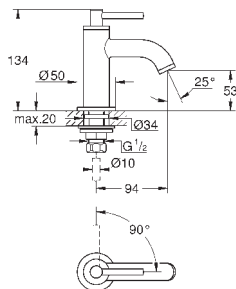

горячей / холодной воды)

Смывной клапан

прокладка

крепежный материал

GROHE ATRIO

Артикул

Цвет

Цена брутто /
РРЦ с НДС, €