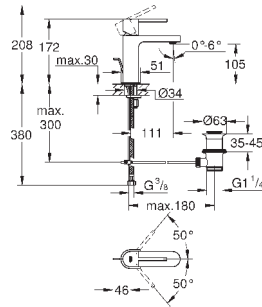

new

32 612 003
32 612 DC3
32 612 AL3

хром
суперсталь
темный графит, матовый

205,20
278,23
318,00

GROHE Plus

Смеситель однорычажный для раковины DN 15 S-Size

монтаж на одно отверстие
металлический рычаг

GROHE SilkMove керамический картридж 28 мм
с ограничителем температуры

GROHE StarLight хромированная поверхность

GROHE EcoJoy SpeedClean аэратор с ограничением расхода воды 5,7 л/мин

GROHE AquaGuide регулируемый аэратор

GROHE FastFixation Plus Система монтажа

сливной гарнитур 1 1/4"

гибкая подводка

new