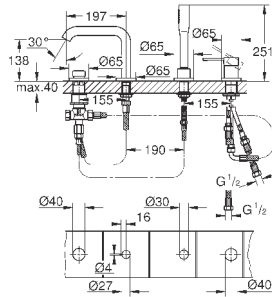

Артикул

Цвет

Цена брутто /
РРЦ с НДС, €

19 578 001	хром	666,00
19 578 DC1	суперсталь	1 009,20
19 578 BE1	никель глянец	1 081,20
19 578 EN1	матовый никель	1 153,20
19 578 GL1	холодный расцвет	1 081,20
19 578 GN1	холодный расцвет, матовый	1 153,20
19 578 DA1	теплый закат	1 081,20
19 578 DL1	теплый закат, матовый	1 153,20
19 578 A01	темный графит	1 081,20
19 578 AL1	темный графит, матовый	1 153,20

Essence

Смеситель однорычажный для ванны на 4 отверстия

GROHE SilkMove керамический картридж 35 мм
с ограничителем температуры

GROHE StarLight хромированная поверхность
фиксатор для излива(смонтированный)
элемент управления однорычажного
смесителя

металлический рычаг

излив для ванны с аэратором

переключатель ванна/душ

в цвете хром: ручной душ 27 806, для других цветов: ручной душ 26 465

металлический душевой шланг 2000 мм

гибкая подводка

подключение для душевого шланга

с защитой от обратного потока

может быть использован с 29 037 000

минимальное давление 1,0 бар

19 976 001

хром

466,80

Essence

Смеситель однорычажный для ванны на 3 отверстия

Монтаж на 3 отверстия

GROHE SilkMove керамический картридж 35 мм

GROHE StarLight хромированная поверхность

элемент управления однорычажного

смесителя

переключатель ванна/душ

ручной душ 27 400 000

металлический душевой шланг 2000 мм

гибкая подводка

подключение для душевого шланга

с защитой от обратного потока

может быть использован с 29 037 000

для комбинации 28 990 / 28 991

минимальное давление 1,0 бар