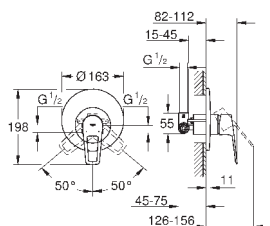

GROHE
BAULOOP

Артикул

Цвет

Цена брутто /
РРЦ с НДС, €

29 080 001

хром

103,26

VauLoop

Смеситель однорычажный для душа, DN 15

скрытый монтаж

включает в себя:

комплект готового монтажа

металлический рычаг

корпус встраиваемого смесителя

GROHE Longlife Керамический картридж 46 мм

GROHE StarLight хромированная поверхность

регулировка расхода воды

уплотнитель розетки и рычага

дополнительный ограничитель температуры (46 375 000)

профессиональная серия