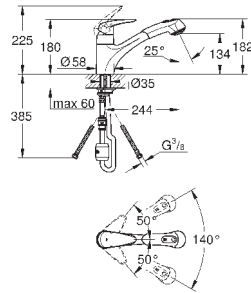

32 257 001

хром

258,00

Eurodisc

Смеситель однорычажный для мойки, DN 15

с низким изливом

монтаж на одно отверстие

GROHE StarLight поверхность

GROHE SilkMove керамический картридж 35 мм

выдвижная лейка Dual

автоматический переключатель

аэратор/**SpeedClean** душевая струя

регулировка расхода воды

поворотный литой излив

область поворота 140°

гибкая подводка, система быстрого монтажа

минимальное давление 1,0 бар