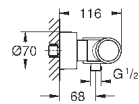

Eurosmart Cosmopolitan E Special

Инфракрасная электроника для душа с термостатической регулировкой температуры

с инфракрасным датчиком для двусторонней связи для мониторинга, настройки и сервисного обслуживания

6V литиевая батарейка, тип CR-P2

Срок службы батарейки: прибл. 7 лет (150 включений в день)

эргономичная металлическая рукоятка

GROHE StarLight хромированная поверхность

GROHE CoolTouch

обратный клапан

грязеулавливающие фильтры

GROHE SafetyPlus

ручка температуры с регулируемым

стопором безопасности от 35°C до 43°C

металлический ограничитель температуры

полная несмешанная горячая или холодная вода в крайнем положении

рукоятки для отбора проб легионеллы

отвод для душа снизу 1/2" со встроенным

обратным клапаном

S-образные эксцентрики

самоуплотняющиеся розетки

многоступенчатый указатель состояния

батарейки

7 предустановленных режимов:

- автоматический смыв
- термическая дезинфекция
- моющий режим

дополнительные функции и точные настройки с помощью

пульта дистанционного управления 36 407

Одобрено в CE

класс шума I по DIN 4109