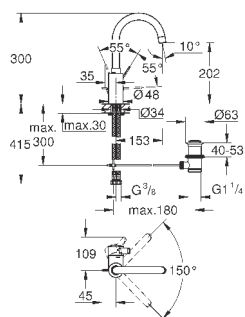

32 830 001

хром

138,00

Eurosmart Cosmopolitan Смеситель однорычажный для раковины 1/2" L-Size

монтаж на одно отверстие
металлический рычаг
скрытое крепление рычага
GROHE SilkMove керамический картридж 35 мм
регулировка расхода воды
GROHE StarLight хромированная поверхность
GROHE Zero Раздельные пути подачи воды - не содержит никеля и свинца
GROHE FastFixation быстрая монтажная система
аэратор
поворотный, трубкообразный излив с ограничителем поворота
сливной гарнитур 1 1/4"
гибкая подводка
дополнительный ограничитель температуры (46 375 000)

23 933 001

хром

135,60

то же, с нажимным донным клапаном