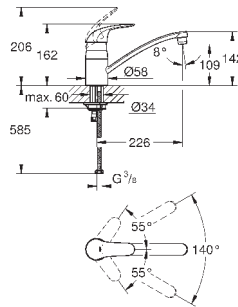

32 750 000

хром

97,20

Euroeco

Смеситель однорычажный для мойки, DN 15

монтаж на одно отверстие

GROHE StarLight поверхность

GROHE SilkMove керамический картридж 35 мм

аэратор

регулировка расхода воды

поворотный трубкообразный излив

область поворота 140°

металлический рычаг

гибкая подводка

система быстрого монтажа