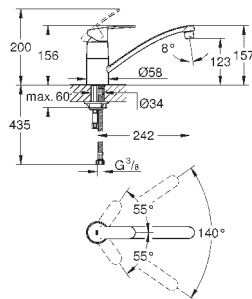

33 977 002

хром

144,00

Eurostyle Cosmopolitan

Смеситель однорычажный для мойки, DN 15

с низким изливом

монтаж на одно отверстие

GROHE StarLight поверхность

GROHE SilkMove керамический картридж 35 мм

аэратор, регулировка расхода воды

поворотный трубкообразный излив

область поворота 140°

гибкая подводка

система быстрого монтажа