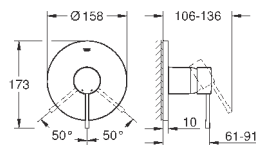

new

34 766 000

хром

254,40

Grotherm 800 Cosmopolitan
Термостат для ванны, DN 15

настенный монтаж

GROHE StarLight хромированная поверхность

GROHE MetalGrip эргономичная металлическая рукоятка

GROHE SafeStop стопор безопасности при 38°C

GROHE SafeStop Plus опционно ограничитель температуры на 43°C, включен

GROHE TurboStat встроенный термоэлемент

встроенный стопор смешанной воды

автоматический переключатель: ванна/душ

рукоятка регулировки напора с кнопкой для экономии воды **GROHE**

EcoButton

и индивидуально устанавливаемым стопором

керамический вентиль 1/2", 180°

отвод для душа снизу 1/2"

аэратор

встроенные обратные клапаны

грязеулавливающие фильтры

с защитой от обратного потока

скрытые S-образные эксцентрики

металлическая розетка

GROHE EcoJoy Технология совершенного потока

при уменьшенном расходе воды

24 057 001

хром

159,60

24 057 DC1

суперсталь

223,20

24 057 BE1

никель глянец

240,00

24 057 EN1

матовый никель

255,60

24 057 GL1

холодный рассвет

240,00

24 057 GN1

холодный рассвет,

матовый

255,60

24 057 DA1

теплый закат

240,00

24 057 DL1

теплый закат, матовый

255,60

24 057 A01

темный графит

240,00

24 057 AL1

темный графит, матовый

255,60

Essence

Смеситель однорычажный для душа

комплект верхней монтажной части для

GROHE Rapido SmartBox 35 600 000 (универсальная встраиваемая часть)

GROHE SilkMove керамический картридж Ø 46 мм

GROHE StarLight хромированная поверхность

с настенными розетками **GROHE FastFixation** (скрытые

эксцентрики, уплотнение, скрытый монтаж)

металлическая накладная панель, регулируемая на 6°

металлический рычаг

распределение расхода:

выход В или С = 30 л/мин

без встраиваемой части

35 600 000

72,00

GROHE Rapido SmartBox Универсальная встроенная часть