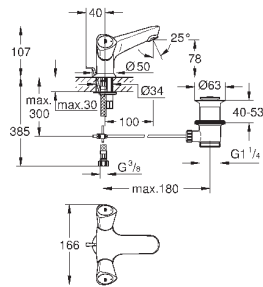

21 255 001

хром

158,40

Costa S

Смеситель для раковины на одно отверстие, DN 15

металлические рукоятки

с теплоизоляцией

привинчивающаяся

Carbodur керамический вентиль

литой излив с аэратором

сливной гарнитур 1 1/4"

гибкая подводка

GROHE StarLight хромированная поверхность