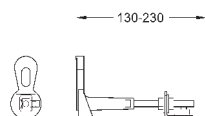

38 733 000

27,60

Rapid SL

Дополнительный крепеж к стене, вариативное размещение

для дополнительной фиксации элемента для
унитаза или для установки без фиксации в пол
монтажные уголки включают настенные
кронштейны и фиксирующий элемент
2 шт