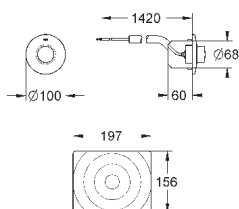

Пневматическое управление
GROHE StarLight хромированная поверхность
ручное дистанционное управление
кнопочное управление с
розеткой Ø 100 мм
для вертикального и горизонтального монтажа
накладная панель Surf 156 x 197 мм
пневматический шланг 1,50 м

37 060 000

хром

75,60