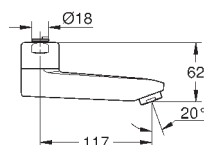

Литой излив

длина 115 мм

GROHE StarLight хромированная поверхность