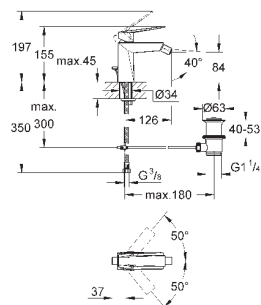

23 117 000	хром	598,80
23 117 DC0	суперсталь	889,20
23 117 AL0	темный графит, матовый	1 016,40

Allure Brilliant
Смеситель однорычажный для биде
DN 15
M-Size
монтаж на одно отверстие
GROHE SilkMove керамический картридж 28 мм
ограничитель температуры
GROHE StarLight хромированная поверхность
GROHE FastFixation быстрая монтажная система
аэратор с шаровым шарниром
сливной гарнитура 1 1/4"
гибкая подводка