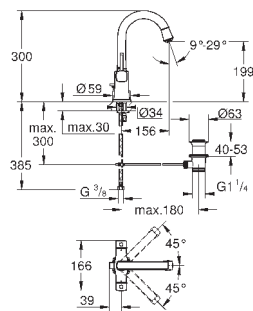

21 107 000
21 107 IGO

хром
хром/золото

396,00
507,60

Grandera
Смеситель для раковины, с двумя рукоятками L-Size

монтаж на одно отверстие
керамические вентили для горячей и холодной воды, 1/2" - ход 90
GROHE StarLight хромированная поверхность
GROHE EcoJoy Технология совершенного потока при уменьшенном расходе воды
GROHE AquaGuide регулируемый аэратор 5,7 л/мин
поворотный излив
сливной гарнитур 1 1/4"
гибкая подводка
минимальное давление 1,0 бар