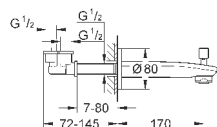

13 277 002

хром

111,60

Eurostyle Cosmopolitan

Излив для ванны

настенный монтаж

GROHE StarLight хромированная поверхность

аэратор

автоматический переключатель: ванна/душ

со встроенной соединительной деталью

внешняя резьба 1/2"

вынос 170 мм