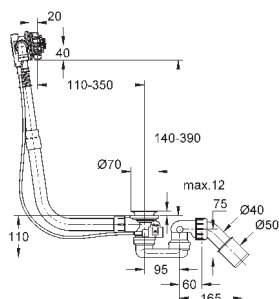

28 991 000

109,20

Talentofill
Наливной,
сливной и переливной гарнитур

для анатомических ванн (по форме тела)

скрытый монтаж

без комплекта верхней монтажной части

с сифоном и сливной дугой 45°

без анти-вакуумного устройства

сборка согласно DIN 1988

только со встроенным прерывателем трубы

вид А2 (28 994)

или соединительным гарнитуром Talentofill (28 995)

28 993 000

43,20

Talentofill
Соединительный гарнитур, DN 20

с гибкой соединительной трубкой 1,5 м

без комплекта верхней монтажной части