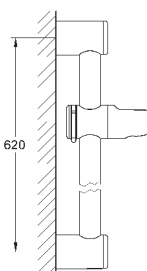

28 620 000

хром

64,80

Relexa

Душевая штанга, 600 мм

Ø 28 мм

с настенными креплениями

поворотный держатель с