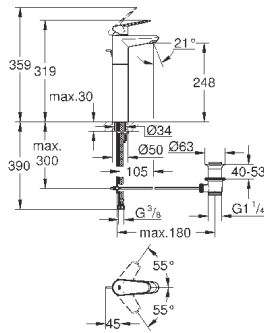

23 055 002

хром

219,60

Eurodisc Cosmopolitan
Смеситель однорычажный для раковины DN 15
XL-Size

монтаж на одно отверстие
металлический рычаг

для отдельностоящих раковин

GROHE SilkMove керамический картридж 35 мм

регулировка расхода воды

возможность установки мин. расхода 2,5 л/мин.

GROHE StarLight хромированная поверхность

GROHE FastFixation Plus Монтажная система с центрирующей направляющей

аэратор

сливной гарнитур 1 1/4", гибкая подводка

дополнительный ограничитель температуры (46 375 000)

класс шума I по DIN 4109