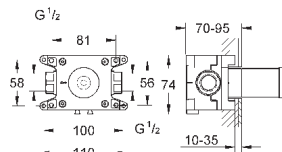

35 028 000

127,20

GROHE Rapido C

Встраиваемый вентиль на один выход

Для модульной установки системы Grohtherm Custom Shower

Встраиваемый корпус с защитным коробом

Водонепроницаемое уплотнение для монтажа

Для обмуровки и сухого монтажа

точки крепления для монтажа перед стеной или стеной-перегородкой

корпус из латуни с низким содержанием цинка

керамический вентиль 3/4"

резьбовое соединение 1/2"

Расход воды:

55 л/мин. при 3 бар

глубина монтажа 70-95 мм

минимальное давление 1,0 бар