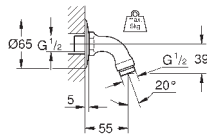

28 429 000

хром

33,60

Relexa
Душевой кронштейн 55 мм
резьбовое соединение 1/2"
GROHE StarLight хромированная поверхность

ДУШИ