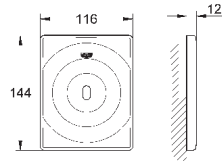

GRONE ЭЛЕКТРОННЫЕ СМЫВНЫЕ УСТРОЙСТВА ДЛЯ ПИССУАРА

Артикул

Цвет

Цена брутто /
РРЦ с НДС, €

37 336 001

хром

500,40

Tectron Surf

Инфракрасная-электроника для писсуара

с инфракрасным датчиком для двусторонней связи для мониторинга, настройки и сервисного обслуживания с адаптером 100-230 V переменного тока, 50-60 Hz, 6 V постоянного тока картридж с соленоидным клапаном и грязеулавливающим фильтром фронтальная панель 116 x 144 мм минимальное давление 0,5 бар оперативное давление максимум 10 бар инфракрасное управление 7 предустановленных режимов:

- автоматический смыв
- моющий режим

предварительная промывка вкл/выкл дополнительные функции и точные настройки с помощью пульта дистанционного управления 36 407 регулируемое время смыва, настраиваемое вручную или с помощью пульта управления

комплект верхней монтажной части

для Rapido U
Одобрено в CE

37 337 001

хром

500,40