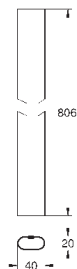

2 отвода 1/2"

инсталляционная глубина 75-105 мм

Смывной клапан

материал для уплотнения к стене в комплекте

шаблон для монтажа

48 349 000

хром

96,00