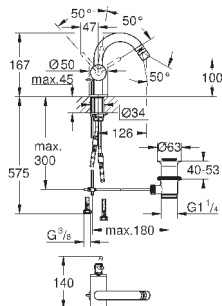

32 108 003

хром

447,60

32 108 DC3

суперсталь

627,60

32 108 GL3

холодный рассвет

672,00

32 108 DA3

теплый закат

672,00

32 108 AL3

темный графит, матовый

716,40

Atrio

Смеситель однорычажный для биде

DN 15

M-Size

монтаж на одно отверстие
GROHE SilkMove керамический картридж 28 мм
с ограничителем температуры
GROHE StarLight хромированная поверхность
система быстрого монтажа
трубообразный излив
сливной гарнитур 1 1/4"
гибкая подводка