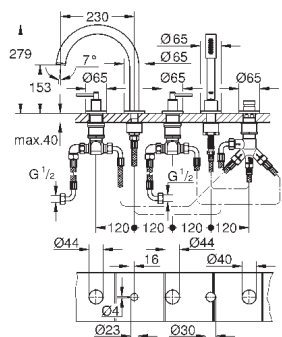

19 922 003

хром

1 111,20

19 922 DC3

суперсталь

1 656,00

19 922 GL3

холодный рассвет

1 776,00

19 922 DA3

теплый закат

1 776,00

19 922 AL3

темный графит, матовый

1 896,00

Atrio

Комплект для ванны на 5 отверстий

керамические вентили 1/2", 90°

GROHE StarLight хромированная поверхность

включает в себя:

фиксатор для излива(смонтированный)

с длинными рукоятками

излив для ванны с аэратором и переключателем ванна/душ

Sena ручной душ 6.6 л/мин

душевой шланг 2000 мм

гибкая подводка

подключение для душевого шланга

с защитой от обратного потока

может быть использован с 29 037 002

включены 2 набора с накладными насадками. Один с надписями „Н“ и „С“,

один - без надписей.