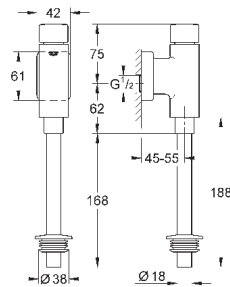

GROHE СМЫВНЫЕ УСТРОЙСТВА ДЛЯ ПИССУАРА

Артикул

Цвет

Цена брутто /
PPC с НДС, €

37 339 000

хром

132,00

Rondo