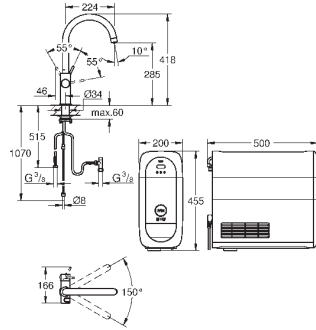

GROHE BLUE HOME

Артикул

Цвет

Цена брутто /
РРЦ с НДС, €

31 455 000
31 455 DC0

хром
суперсталь

1 776,00
2 040,00

GROHE Blue Home

Стартовый комплект, С-излив

включает в себя:

GROHE Blue Home Смеситель однорычажный для мойки с функцией очистки водопроводной воды
монтаж на одно отверстие
С-образный излив

Сенсорные кнопки для 3-х видов фильтрованной и газированной питьевой воды
негазированная, среднегазированная, газированная

GROHE StarLight поверхность

GROHE SilkMove керамический картридж 28 мм

поворотный трубкообразный излив

область поворота 150°

отдельные водотоки для питьевой и водопроводной воды

гибкая подводка

GROHE Blue Home охладитель-карбонизатор

обеспечивает 3 л охлажденной воды в час

Охладитель-карбонизатор 180 Вт, 230 V, 50 Hz

тип защиты IP 21, Одобрено в CE

требуются вентиляционные отверстия в нижней части кухонного шкафа

регулируется для фильтров GROHE Blue размер S, GROHE Blue

на основе активированного угля и GROHE Blue Магний+

GROHE Blue фильтр размер S,

головка для фильтра с настройкой уровня жесткости воды

для регионов с жесткостью воды больше чем 9° dKH

для регионов с жесткостью воды ниже 9° dKH заказывайте фильтр с активированным углем 40 547 001

GROHE Blue Баллон с CO₂, 425 гр