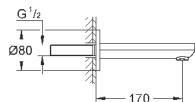

металлический рычаг

уплотнитель розетки и рычага

металлическая розетка, винтовое крепление

Дополнительный ограничитель температуры

13 261 000

хром

85,20

Eurosmart Cosmopolitan