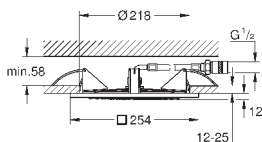

Rainshower F-Series 10" 254 x 254 Потолочный душ

Rain
254 x 254 мм
металл

резьбовое соединение 1/2"

GROHE DreamSpray превосходный поток воды

GROHE StarLight хромированная поверхность

система **SpeedClean** против известковых отложений
может использоваться с проточным водонагревателем
минимальное давление 1,0 бар