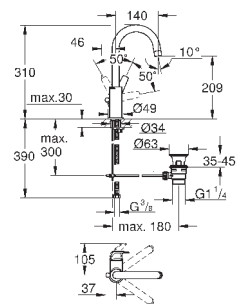

23 753 000

хром

90,00

BauFlow
Смеситель однорычажный для раковины 1/2"
L-Size

монтаж на одно отверстие
металлический рычаг
GROHE Longlife керамический картридж 28 мм
GROHE StarLight хромированная поверхность
GROHE EcoJoy - 5,7 л/мин
система быстрого монтажа
поворотный трубкообразный излив
рычажный донный клапан 1 1/4", пластик
гибкая подводка