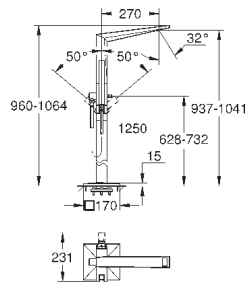

23 119 001

хром

2 508,00

Allure Brilliant

Смеситель однорычажный для ванны 1/2", напольный монтаж

комплект верхней монтажной части для 45 984

без встраиваемой части

GROHE SilkMove керамический картридж Ø 46 мм

GROHE StarLight хромированная поверхность

автоматический переключатель: ванна/душ

излив со встроенным аэратором

ручной душ Euphoria Cube+ 6,5 л/мин

душевой шланг Silverflex 1.250 мм

вынос 270 мм

встроенный обратный клапан в душевом отводе 1/2"

держатель ручного душа

с защитой от обратного потока