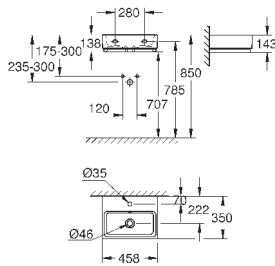

GROHE КЕРАМИКА CUBE

Артикул

Цвет

Цена брутто /
РРЦ с НДС, €

39 483 00N

альпин-белый

194,17

Керамика Cube Мини-раковина 45

1 отверстие под смеситель
с переливом

455 x 350 мм

санитарная керамика

Износостойкое покрытие **PureGuard** и анти-бактериальное глазирование

22 шт. на паллете