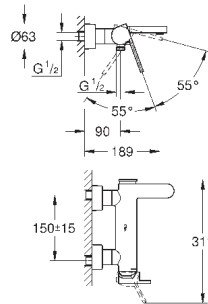

Артикул

Цвет

Цена брутто /
РРЦ с НДС, €

new

33 553 003
33 553 DC3
33 553 AL3

хром
суперсталь
темный графит, матовый

307,20
417,36
476,96

GROHE Plus

Смеситель однорычажный для ванны, DN 15

настенный монтаж
металлический рычаг

GROHE SilkMove керамический картридж 35 мм
с ограничителем температуры

GROHE StarLight хромированная поверхность

автоматический переключатель: ванна/душ
аэратор

отвод для душа 1/2"

встроенный обратный клапан

скрытые S-образные эксцентрики

с защитой от обратного потока

минимальное давление 1,0 бар

34 718 000

хром

381,60

Grohtherm SmartControl

Термостат для ванны, DN 15

настенный монтаж

GROHE CoolTouch Полностью исключается вероятность
ожога о внешнюю поверхность смесителя

GROHE StarLight хромированная поверхность

GROHE SafeStop стопор безопасности при 38°C

GROHE SafeStop Plus опционно ограничитель температуры на 43°C,
включен

GROHE TurboStat встроенный термоэлемент

ProGrip эргономичные рукоятки с рифленной поверхностью

SmartControl нажать для вкл/выкл, повернуть для увеличения напора

воды от режима EcoJoy до максимального напора воды

встроенная полочка **GROHE EasyReach**

отвод для душа снизу 1/2"

излив для ванны с аэратором

встроенные обратные клапаны и грязеулавливающие фильтры

с защитой от обратного потока