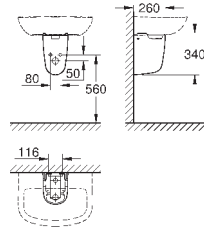

GROHE КЕРАМИКА BAU

Артикул

Цвет

Цена брутто /
РРЦ с НДС, €

39 426 000

альпин-белый

61,55

**Керамика Вау
Полупьедестал**

с креплением
санитарная керамика
подходит для всех раковин Bau Ceramic, кроме 39 424 000
30 шт. на паллете