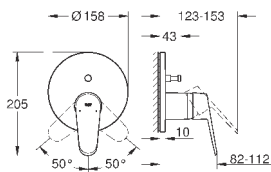

24 056 002

хром

162,00

Eurodisc Cosmopolitan

Смеситель однорычажный с переключателем на 2 положения

комплект верхней монтажной части для GROHE Rapido SmartBox 35 600 000 (универсальная встраиваемая часть)

GROHE SilkMove керамический картридж Ø 46 мм