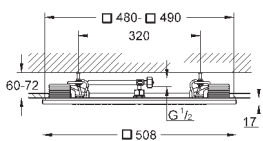

GROHE ВЕРХНИЕ ДУШИ

Артикул

Цвет

Цена брутто /
РРЦ с НДС, €

26 373 001

хром

19 920,00

Rainshower F-Series 40" AquaSymphony

Потолочный душ с 6+ режимами струи и с подсветкой

1016 мм x 762 мм x 145 мм

металл

минимальный расход воды 25 л/мин

минимальное давление 3.0 бар

1 x AquaCurtain

1 x Pure XL

1 x 2 режим струи холодный туман

2 x GROHE PureRain 400 x 190 мм

1 x 2 XL Waterfall

1 x 4 Vokoma Spray с углом регулировки 20° и комбинации

полный спектр LED-индикации: мягкий свет, меняющийся всеми цветами

радуги

Индивидуальная настройка: постоянная подсветка с возможностью выбора

цвета

источник питания для света 12 V DC

Одобрено в CE

система **SpeedClean** против известковых отложений

GROHE DreamSpray превосходный поток воды

GROHE StarLight поверхность

для подключения необходимы: монтажный набор (26 376 001), F-digital Deluxe базовый блок (26 374 000), блок Bluetooth (36 371 000) и различные удлинительные кабели все приобретается отдельно в зависимости от выбранного решения.

Конструкция потолка должна выдерживать вес изделия > 70 кг. Потолочный душ имеет 8 управляемых выходов + 1 выход на ручной душ. Таким образом, слив должен быть необходимого размера (более 100 л/мин). Более детальную информацию смотрите в инструкции и руководстве по установке.

Рекомендация: конфигурация с Grohtherm SmartControl

- 3 x Grohtherm SmartControl (29 126 000)

- 3 x GROHE Rapido SmartBox (35 600 000)

- 1 x Euphoria Cube Stick душевой набор с 1 режимом струи (26 405 000)

Этот продукт содержит встроенные светодиодные лампы, которые не могут быть заменены: класс энергоэффективности: A ++

26 376 001

хром

1 908,00

Rainshower F-Series 40"

Монтажный набор

для потолочного душа Rainshower F-Series 40" AquaSymphony

1000 мм x 745 мм x 152 мм

минимальная глубина монтажа: 167 мм