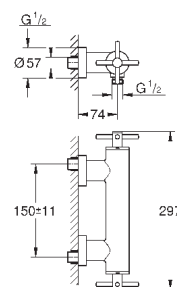

26 003 003	хром	471,60
26 003 DC3	суперсталь	663,60
26 003 GL3	холодный рассвет	711,60
26 003 DA3	теплый закат	711,60
26 003 AL3	темный графит, матовый	758,40

Atrio

Смеситель для душа, DN 15

настенный монтаж

керамические вентили 1/2", 90°

GROHE StarLight хромированная поверхность

отвод для душа 1/2"

встроенные обратные клапаны в душевом отводе 1/2"

скрытые S-образные эксцентрики

с защитой от обратного потока

без душевого гарнитура

с крестообразными ручьями

включены 2 набора с накладными насадками. Один с надписями „Н“ и „С“, один - без надписей.