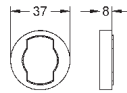

48 051 000

4,68

Шайба выравнивания

для душевых штанг Tempesta 27 519 / 27 520 / 27 521 /
27 522 / 27 523 / 27 524

для душевых штанг Euphoria 27 499 / 27 500