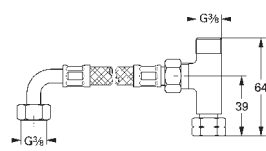

47 533 000

хром

24,00

Grohtherm Micro

Набор подключения

для Grohtherm Micro
включает в себя:
присоединительная гайка 3/8"
Т-образный переходник
2 отвода с внешней резьбой 3/8"
гибкий присоединительный шланг
присоединительные гайки

GROHE StarLight хромированная поверхность