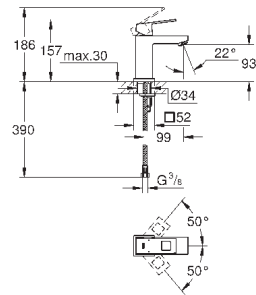

23 132 00E

хром

194,40

Eurocube
Смеситель однорычажный для раковины DN 15
S-Size

монтаж на одно отверстие
металлический рычаг

GROHE SilkMove керамический картридж 28 мм

ограничитель температуры

GROHE StarLight хромированная поверхность

GROHE EcoJoy SpeedClean аэратор с ограничением расхода воды 5,7 л/мин

GROHE FastFixation Plus Система монтажа

без донного клапана

гибкая подводка

23 132 000

хром

194,40

то же, без ограничения расхода воды