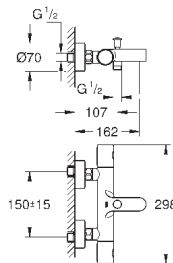

Grohtherm 800 Cosmopolitan
Термостат для ванны, DN 15

настенный монтаж

GROHE StarLight хромированная поверхность

GROHE MetalGrip эргономичная металлическая рукоятка

GROHE SafeStop стопор безопасности при 38°C

GROHE SafeStop Plus опционно ограничитель температуры на 43°C, включен

GROHE TurboStat встроенный термоэлемент

встроенный стопор смешанной воды

автоматический переключатель: ванна/душ

рукоятка регулировки напора с кнопкой для экономии воды **GROHE**

EcoButton

и индивидуально устанавливаемым стопором

керамический вентиль 1/2", 180°

отвод для душа снизу 1/2"

аэратор

встроенные обратные клапаны

грязеулавливающие фильтры

с защитой от обратного потока

скрытые S-образные эксцентрики

металлическая розетка

GROHE EcoJoy Технология совершенного потока

при уменьшенном расходе воды

new

34 768 000

хром

226,80