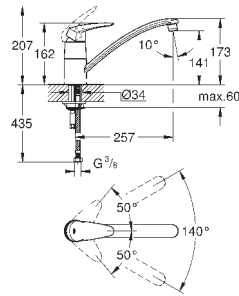

Артикул

Цвет

Цена брутто /
РРЦ с НДС, €

33 770 001

хром

194,40

Eurodisc

Смеситель однорычажный для мойки, DN 15

с низким изливом

монтаж на одно отверстие

GROHE StarLight поверхность

GROHE SilkMove керамический картридж 35 мм

аэратор

регулировка расхода воды

поворотный трубкообразный излив

область поворота 140°

с ограничителем поворота

гибкая подводка

система быстрого монтажа