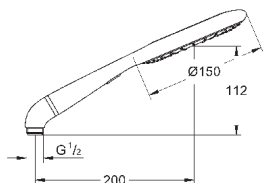

GROHE RAINSHOWER

Артикул

Цвет

Цена брутто /
РРЦ с НДС, €

27 276 000

хром

84,00

Rainshower Icon 150

Ручной душ, 2 вида струй

Rain, SmartRain

Эко функция - ограничение расхода воды

GROHE EcoJoy Технология совершенного потока

при уменьшенном расходе воды

металлический угловой адаптер для комбинации ручного душа и душевого шланга

GROHE DreamSpray превосходный поток воды

GROHE StarLight хромированная поверхность

система **SpeedClean** против известковых отложений

внутренний охлаждающий канал для продолжительного срока службы

универсальное крепление, подходящее к любому стандартному шлангу

может использоваться с проточным водонагревателем