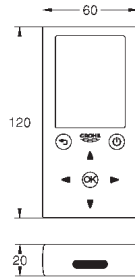

Пульт дистанционного управления

для всей инфракрасной электроники и GROHE Blue Home мониторинг

версия программного обеспечения и статистика по использованию
цикл термической дезинфекции (для инфракрасной электроники)
цикл автоматической промывки (для инфракрасной электроники)
режим промывки (для GROHE Blue Home)
остаточный ресурс фильтра и баллона с газом CO2 (для GROHE Blue Home)

конфигурация

режим очистки вкл/выкл
термическая дезинфекция (для инфракрасной электроники)
диапазон чувствительности
задержка до выключения воды (для инфракрасной электроники)
автоматическая промывка (для инфракрасной электроники)
ресурс фильтра (для GROHE Blue Home)

сервисное обслуживание

- индикатор работы сенсора
- возврат к заводским или пользовательским настройкам
сервисный режим
демонстрационный режим
коды ошибок (для GROHE Blue Home)

Аккумуляторная батарея: 3 x 1.5 V DC (AAA)

36 338 000

88,80