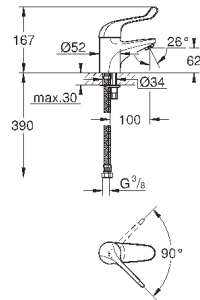

98,40

то же, вынос 160 мм

GROHE БЕЗОПАСНЫЕ СМЕСИТЕЛИ

Артикул

Цвет

Цена брутто /
РРЦ с НДС, €

32 789 000

хром