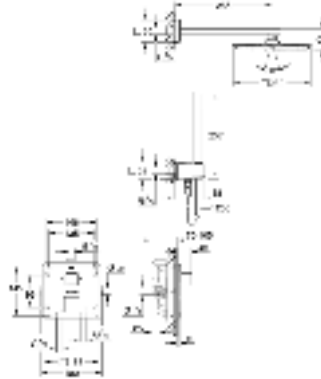

34 741 000

хром

1 212,00

Grotherm Cube

Набор для комплектации душа с Rainshower Allure 230

включает в себя:

- Grotherm Cube Комплект верхней монтажной части с Аквадиммером (24 154)
- GROHE Rapido SmartBox Универсальная встраиваемая часть, 1/2" (35 600)
- Rainshower Allure Верхний душ 230 (27 479)
- Rainshower Душевой кронштейн (27 709)
- ручной душ Euphoria Cube (27 699 000) 9,5 л/мин
- подключение для душевого шланга (26 370)
- душевой шланг Silverflex 1.250 мм (28 362)