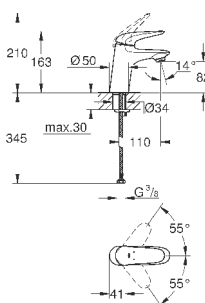

32 468 003

хром

103,20

Eurostyle

Смеситель однорычажный для раковины DN 15 S-Size

монтаж на одно отверстие
металлическая рукоятка (с отверстием)
GROHE SilkMove керамический картридж 35 мм
регулировка расхода воды
с ограничителем температуры
GROHE StarLight хромированная поверхность
GROHE EcoJoy - 5,7 л/мин
GROHE FastFixation быстрая монтажная система
без донного клапана
гибкая подводка