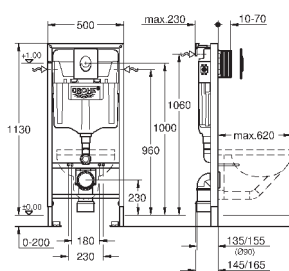

38 721 001

хром

237,60

Rapid SL

Rapid SL 3 в 1 в сборе, для подвесного унитаза, монтажная высота 1.13 м

сmyвной бачок GD 2

включает в себя:

Rapid SL для подвесного унитаза (38 528 001)

с накладной панелью Skate Air, для вертикального монтажа (38 505 000), хром

Rapid SL Настенный уголок (38 558 00M)