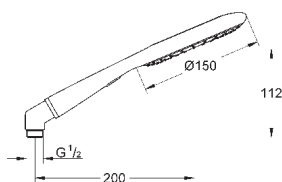

27 443 000

красный

93,60

Rainshower Icon 150

Ручной душ, 2 вида струй

Rain, SmartRain

Эко функция - ограничение расхода воды

металлический угловой адаптер для комбинации ручного душа и душевого шланга

GROHE EcoJoy Технология совершенного потока

при уменьшенном расходе воды

GROHE DreamSpray превосходный поток воды

GROHE StarLight хромированная поверхность

система **SpeedClean** против известковых отложений

внутренний охлаждающий канал для продолжительного срока службы

универсальное крепление, подходящее к любому стандартному шлангу

может использоваться с проточным водонагревателем