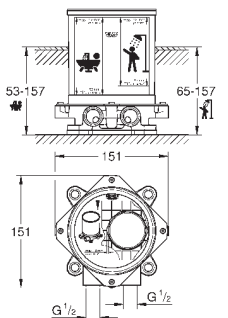

45 984 001

411,60

Монтажный набор для напольного излива 1/2"

для смесителей и изливов напольного монтажа

без комплекта верхней монтажной части

допускается регулировка 360° в горизонтальной

плоскости и 3° в вертикальной плоскости

монтажная глубина 53-157 мм

инсталляционная глубина для смесителей для душа

65-157 мм, компенсационная глубина 92 мм

два входа с внутренней резьбой 1/2" (подключение

горячей / холодной воды)

Смывной клапан

прокладка

крепежный материал