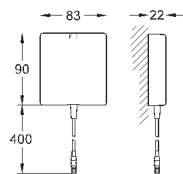

36 338 000

88,80

Импульсный источник питания

для инфракрасной электроники с дизайном датчика „одно окно“
импульсный источник питания с рабочим
напряжением 100-230 В AC, 50 - 60 Гц
для скрытой розетки с крышкой и разгрузкой натяжения