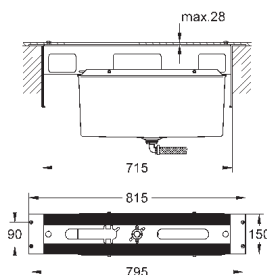

29 037 000

722,40

Комплект для ванны на 4/5 отверстий встраиваемая часть для монтажа на плиточном бортике

включает в себя:

- монтажная рамка
- улавливающее устройство со встроенным сливом для проникающей воды
- декоративные наклейки на винтовые крепления, цвет Хром