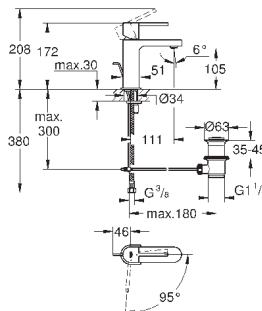

23 870 003

хром

205,20

GROHE Plus

Смеситель однорычажный для раковины DN 15 S-Size

монтаж на одно отверстие
металлический рычаг

GROHE SilkMove ES Керамический картридж 28 мм с энергосберегающей функцией (подача холодной воды при центральном положении рычага)
с ограничителем температуры

GROHE StarLight хромированная поверхность

GROHE EcoJoy SpeedClean аэратор с ограничением расхода воды 5,7 л/мин

GROHE AquaGuide регулируемый аэратор

GROHE FastFixation Plus Система монтажа

сливной гарнитур 1 1/4"

гибкая подводка

new