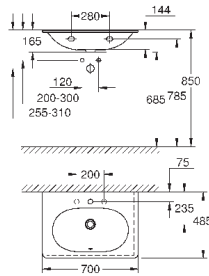

GROHE
КЕРАМИКА

ОГЛАВЛЕНИЕ

Essence	496
Керамика Cube	503
Керамика Euro	507
Керамика Ваи	514
Акриловые душевые поддоны	521

39 564 00H

альпин-белый

255,50

Essece
Раковина подвесная 70

подвесная
1 отверстие под смеситель, 2 намеченных отверстия с переливом, расположенным на противоположной стороны от смесителя 700 x 485 мм
подходит для установки с пьедесталом и полупьедесталом
санитарная керамика
Износостойкое покрытие **PureGuard** и анти-бактериальное глазирование
12 шт. на паллете