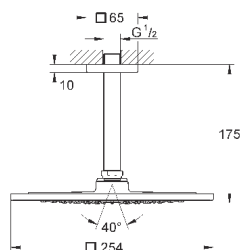

	Артикул	Цвет	Цена брутто / РРЦ с НДС, €
	40 363 000	хром	248,05
<p>Allure Дозатор жидкого мыла стекло / металл настенный монтаж объем 160 мл вместе с держателем и ёмкостью скрытое крепление GROHE StarLight хромированная поверхность</p>			
	40 278 000	хром	114,48
<p>Allure Держатель для стакана или мыльницы без стакана без мыльницы GROHE StarLight хромированная поверхность</p>			
	40 254 000		38,75
<p>40 254 000 Стакан</p>			
	40 278 000	хром	114,48
<p>Allure Держатель для стакана или мыльницы без стакана без мыльницы GROHE StarLight хромированная поверхность</p>			
	40 256 000	матовое стекло	54,85
<p>40 256 000 Мыльница</p>			
	40 339 000	хром	152,68
<p>Allure Кольцо для полотенца металл скрытое крепление GROHE StarLight хромированная поверхность</p>			
	40 342 000	хром	228,98
<p>Allure держатель для полотенца две рукоятки неповоротные длина 426 мм скрытое крепление GROHE StarLight хромированная поверхность</p>			
	40 341 000	хром	228,98
<p>Allure Держатель для банного полотенца 640 мм (функциональная длина 600 мм) металл скрытое крепление GROHE StarLight хромированная поверхность</p>			