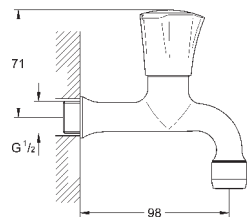

Артикул

Цвет

Цена брутто /
РРЦ с НДС, €

30 098 001

хром

34,80

Costa L
Настенный вентиль, DN 15
настенный монтаж
металлическая рукоятка
с теплоизоляцией
привинчивающаяся
маркировка: синяя
GROHE StarLight поверхность
аэратор
вентили Longlife