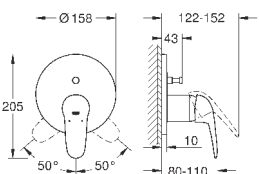

24 047 003
24 047 LS3

хром
белая луна

138,00
180,00

Eurostyle

Смеситель однорычажный с переключателем на 2 положения

комплект верхней монтажной части для

GROHE Rapido SmartBox 35 600 000 (универсальная встраиваемая часть)

GROHE SilkMove керамический картридж Ø 46 мм

GROHE StarLight хромированная поверхность
с настенными розетками **GROHE FastFixation** (скрытые
эксцентрики, уплотнение, скрытый монтаж)

металлическая накладная панель, регулируемая на 6°

металлический рычаг

автоматический переключатель на 2 положения

распределение расхода:

выход В = 27 л/мин,

выход С = 27 л/мин

без встраиваемой части

35 600 000

72,00

GROHE Rapido SmartBox Универсальная встроенная часть