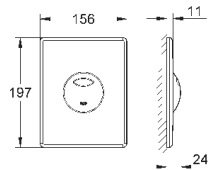

38 862 SD0	нержавеющая сталь	146,40

Skate

Накладная панель

2 объема смыва или прерывание смыва старт/стоп для пневматического смывного клапана

вертикальный монтаж

156 x 197 мм

материал: нержавеющая сталь

GROHE EcoJoy Технология совершенного потока

при уменьшенном расходе воды

для Rapid SL и Uniset со смывным бачком GD 2

для установки Rapid SLX необходимо заказать ревизионный короб

66 791 000 (приобретается отдельно)