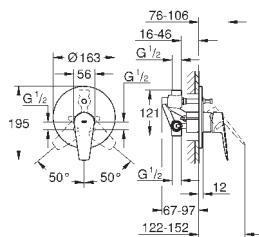

29 079 001

хром

115,42

BauEdge

Смеситель однорычажный для ванны, DN 15

скрытый монтаж

включает в себя:

комплект готового монтажа

металлический рычаг

корпус встраиваемого смесителя

GROHE Longlife Керамический картридж 46 мм

GROHE StarLight хромированная поверхность

регулировка расхода воды

автоматический переключатель: ванна/душ

уплотнитель розетки и рычага

дополнительный ограничитель температуры (46 375 000)

профессиональная серия

new