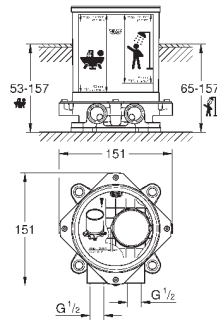

45 984 001

411,60

Монтажный набор для напольного излива 1/2"

для смесителей и изливов напольного монтажа

без комплекта верхней монтажной части

допускается регулировка 360° в горизонтальной

плоскости и 3° в вертикальной плоскости

монтажная глубина 53-157 мм

инсталляционная глубина для смесителей для душа

65-157 мм, компенсационная глубина 92 мм

два входа с внутренней резьбой 1/2" (подключение
горячей / холодной воды)

Смывной клапан

прокладка

крепежный материал