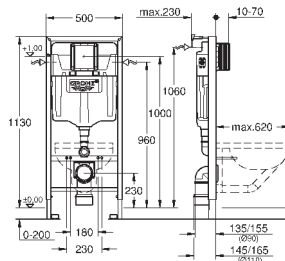

GROHE RAPID SL ДЛЯ УНИТАЗА

Артикул

Цвет

Цена брутто /
РРЦ с НДС, €

38 536 001

223,20

Rapid SL

Инсталляция для подвешенного унитаза, монтажная высота 1.13 м
сmyвной бачок GD 2

для монтажа перед стеной или стеной перегородкой
самонесущая стальная рама с
порошковым напылением
подготовлена для облицовки
фиксированные подключения
быстрая регулировка по высоте
крепежный материал
проверено -TUEV

2 болта-держателя для унитаза

крепление для керамики

для подвесных унитазов с опорной поверхностью менее 205 мм

требуется дополнительный аксессуар 38 779 000

расстояние между болтами 180/230 мм

выходной патрубок для унитаза Ø 90 мм

регулировка глубины монтажа

впускной и сmyвной гарнитуры

сmyвной бачок GD 2, 6 - 9 л, со следующими характеристиками:

заводская настройка 6 л и 3 л

Пневматический сmyвной клапан с тремя режимами

слива: 2-х объёмный, старт/стоп, или непрерывный

Подключение воды слева, справа и сзади

Арматурная группа I

с изоляцией от конденсационной влаги

подключение воды DN 15

во время сборки не требуется дополнительного инструмента

для монтажа инспекционного короба

для вертикального или горизонтального монтажа

с настенными уголками 38 558 00M для монтажа перед стеной
для монтажа маленьких сmyвных панелей необходимо заказать
ревизионный короб 40 911 000 (приобретается отдельно)