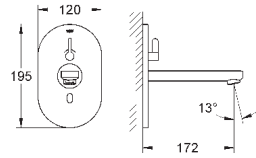

GROHE EUROSMART COSMOPOLITAN E

Артикул

Цвет

Цена брутто /
РРЦ с НДС, €

36 315 000

хром

441,60

Eurosmart Cosmopolitan E

Инфракрасная электроника для раковины со смешиванием и с регулируемым ограничителем температуры

с инфракрасным датчиком для двусторонней связи для мониторинга, настройки и сервисного обслуживания с адаптером 100-230 V переменного тока, 50-60 Hz, 6 V постоянного тока

GROHE StarLight поверхность

GROHE EcoJoy Технология совершенного потока

при уменьшенном расходе воды
ламинарный регулятор струи 9 л/мин.

хромированная розетка

хромированный излив

вынос 170 мм

7 предустановленных режимов:

- автоматический смыв
- термическая дезинфекция
- моющий режим

дополнительные функции и точные настройки с помощью

пульта дистанционного управления 36 407

комплект верхней монтажной части

для скрытого монтажного короба

36 339 001

Одобрено в CE

класс шума I по DIN 4109

минимальное давление 1,0 бар

36 339 001

219,60