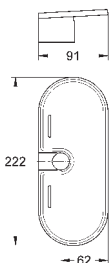

6,24

Полочка GROHE EasyReach

акрил

для душевых штанг Tempesta и Euphoria Ø 22 мм

GROHE АКСЕССУАРЫ ДЛЯ ДУША

Артикул

Цвет

Цена брутто /
РРЦ с НДС, €