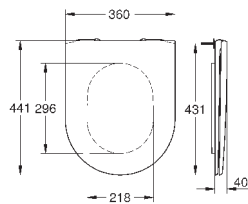

39 576 000

альпин-белый

99,23

Essence

Сиденье для унитаза
с крышкой
быстросъемное сиденье
съёмное
материал: Дюропласт
с креплением
подходит для всех унитазов Керамики Essence

39 574 00N

альпин-белый

354,70