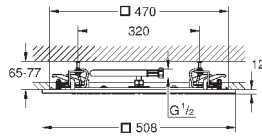

GROHE ВЕРХНИЕ ДУШИ

Артикул

Цвет

Цена брутто /
РРЦ с НДС, €

27 286 000

хром

1 656,00

Rainshower F-Series 20" Потолочный душ

Rain
508 x 508 мм
металл

резьбовое соединение 1/2"

GROHE DreamSpray превосходный поток воды

GROHE StarLight хромированная поверхность
система **SpeedClean** против известковых отложений
может использоваться с проточным водонагревателем
минимальное давление 1,0 бар

27 939 001

хром

2 856,00

Rainshower F-Series 15" Потолочный душ с 3 режимами

Rain, Vokoma Spray, Waterfall и комбинация режимов
381 мм (ширина) x 17 мм (высота) x 456 мм (глубина)
металл

GROHE DreamSpray превосходный поток воды

GROHE StarLight хромированная поверхность

GROHE XL Waterfall широкий поток воды

система **SpeedClean** против известковых отложений
расход воды при использовании одного режима струи при давлении воды в 3 бара:

1 x режим Rain 300 мм: 20 л/мин

2 x XL Waterfall: 1 x Waterfall 20 л, 2 x Waterfall 32 л/мин

4 x Vokoma Spray с углом поворота 20°: 20 л/мин

верхний душ контролируется 4 выходами