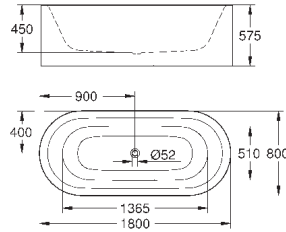

39 613 00H

альпин-белый

6 458,45

Essece

Ванна

отдельнстоящая
180 x 80 см
высота 57.5 см
объём воды 240 л
с EasyClean
без перелива
санитарно-титановая сталь
обязательная комплектация сливным гарнитуром 49 113 000/SH0
(приобретается отдельно)
с комплектом шумоизоляции