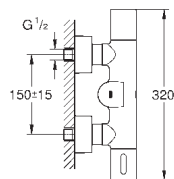

Eurosmart Cosmopolitan E Special

Инфракрасная электроника для душа с термостатической регулировкой температуры

с инфракрасным датчиком для двусторонней связи для мониторинга, настройки и сервисного обслуживания

6V литиевая батарейка, тип CR-P2

Срок службы батарейки: прибл. 7 лет (150 включений в день)

эргономичная металлическая рукоятка

GROHE StarLight хромированная поверхность

GROHE CoolTouch

обратный клапан

грязеулавливающие фильтры

GROHE SafetyPlus

ручка температуры с регулируемым

стопором безопасности от 35°C до 43°C

металлический ограничитель температуры

полная несмешанная горячая или холодная вода в крайнем положении

рукоятки для отбора проб легионеллы

отвод для душа снизу 1/2" со встроенным

обратным клапаном

S-образные эксцентрики

самоуплотняющиеся розетки

многоступенчатый указатель состояния

батарейки

7 предустановленных режимов:

- автоматический смыв
- термическая дезинфекция
- моющий режим

дополнительные функции и точные настройки с помощью

пульта дистанционного управления 36 407

Одобрено в CE

класс шума I по DIN 4109