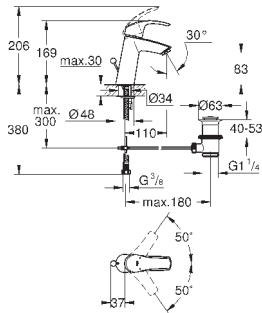

23 924 002

хром

79,20

Eurosmart

Смеситель однорычажный для раковины DN 15 S-Size

монтаж на одно отверстие
металлический рычаг
GROHE SilkMove ES
Керамический картридж 35 мм с энергосберегающей функцией (подача холодной воды при центральном положении рычага)
регулировка расхода воды
ограничитель температуры
GROHE StarLight хромированная поверхность
GROHE EcoJoy - 5,7 л/мин
GROHE FastFixation быстрая монтажная система
смеситель с гладким корпусом и нажимным сливным гарнитуром 1 1/4"
гибкая подводка