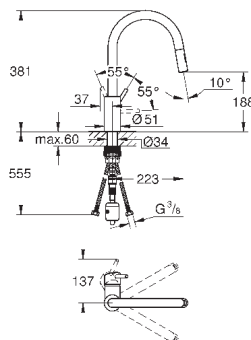

31 483 002
31 483 DC2

хром
суперсталь

246,00
319,20

Concetto

Смеситель однорычажный для мойки, DN 15

высокий излив

монтаж на одно отверстие

GROHE StarLight хромированная поверхность

GROHE SilkMove керамический картридж 35 мм

GROHE EasyDock Легкое вытягивание и возврат на место выдвижного

излив

GROHE Zero Раздельные пути подачи воды - не содержит никеля и свинца

выдвижная лейка Dual

переключатель: ламинарный режим струи/душевой режим струи **SpeedClean**

регулировка расхода воды

поворотный трубкообразный излив

радиус поворота 360°

с защитой от обратного потока

гибкая подводка

GROHE FastFixation быстрая монтажная система