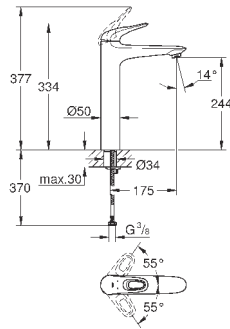

23 570 003
23 570 LS3

хром
белая луна/хром

208,80
268,80

Eurostyle
Смеситель однорычажный для раковины DN 15 XL-Size
монтаж на одно отверстие
металлическая рукоятка (с отверстием)
для отдельностоящих раковин
GROHE SilkMove керамический картридж 35 мм
с ограничителем температуры
GROHE StarLight хромированная поверхность
GROHE EcoJoy - 5,7 л/мин
GROHE FastFixation быстрая монтажная система
без донного клапана
гибкая подводка