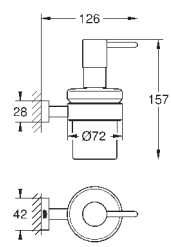

40 756 001 хром 58,63
Essentials Cube
Дозатор жидкого мыла с держателем
стекло / металл
объем 160 мл
включает в себя:
держатель (40 508 001)
Дозатор жидкого мыла (40 394 001)
скрытое крепление
GROHE StarLight хромированная поверхность