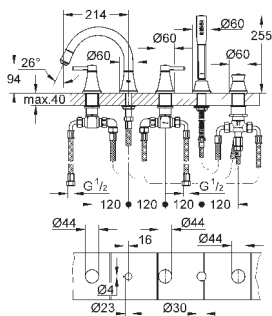

19 919 000
19 919 IGO

хром
хром/золото

1 083,60
1 392,00

Grandera

Комплект для ванны на 5 отверстий
керамические вентили 1/2", 90°

GROHE StarLight хромированная поверхность

включает в себя:

- фиксатор для излива (смонтированный)
- элемент управления однорычажного смесителя
- излив для ванны с аэратором и переключателем ванна/душ
- Grandera ручной душ 7,6 л
- металлический душевой шланг
- гибкая подводка
- подключение для душевого шланга с защитой от обратного потока
- может быть использован с 29 037 000
- минимальное давление 1,0 бар