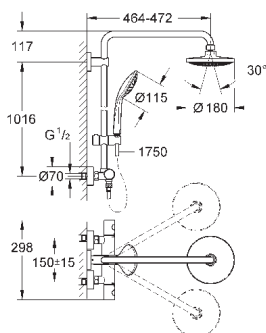

GROHE ДУШЕВЫЕ СИСТЕМЫ EUPHORIA

Артикул

Цвет

Цена брутто /
РРЦ с НДС, €

27 296 001

хром

513,60

Euphoria System 180

Душевая система с термостатом для настенного монтажа включает в себя:

горизонтальный поворотный душевой кронштейн 450 мм, настенный термостат с аквадиммером

выбор между:

верхний душ Euphoria Cosmopolitan 180 (27 491 000)

душевая струя Rain с шаровым шарниром

угол поворота ± 15°

ручной душ Euphoria 110 Massage (27 221 000)

регулируется по высоте с помощью

скользящего элемента

душевой шланг 1750 мм (28 388 000)

GROHE TurboStat встроенный термоэлемент

GROHE SafeStop стопор безопасности при 38°C

GROHE SafeStop Plus опционно ограничитель температуры на 43°C, включен

GROHE DreamSpray превосходный поток воды

GROHE StarLight хромированная поверхность

система **SpeedClean** против известковых отложений

внутренний охлаждающий канал для продолжительного срока службы

Twistfree против перекручивания шланга

совместим с проточным водонагревателем **только** выше 18 кВт/ч, а также с

накопительным водонагревателем (см. Техническую информацию)

минимальный расход воды 7л/мин

дополнительная опция: полочка GROHE EasyReach (26 362)

27 932 000

хром

520,80