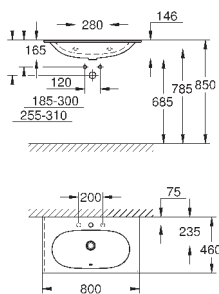

39 566 00H

альпин-белый

560,60

Essece
Раковина накладная 100

подвесная
1 отверстие под смеситель, 2 намеченных отверстия с переливом, расположенным на противоположной стороны от смесителя для установки на столешницу 1000 x 460 мм
санитарная керамика
Износостойкое покрытие **PureGuard** и анти-бактериальное глазирование
8 шт. на паллете