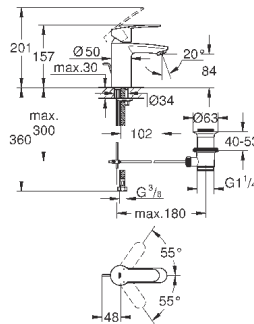

23 037 002

хром

118,80

Eurostyle Cosmopolitan
Смеситель однорычажный для раковины DN 15
S-Size

монтаж на одно отверстие
металлический рычаг
GROHE SilkMove керамический картридж 28 мм
GROHE StarLight хромированная поверхность
GROHE FastFixation быстрая монтажная система
аэратор
сливной гарнитур 1 1/4"
гибкая подводка