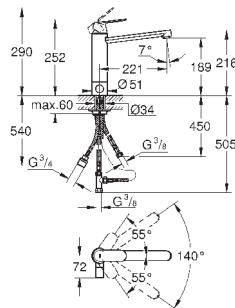

область поворота 140°

гибкая подводка

система быстрого монтажа

минимальное давление 1,0 бар

30 195 000

хром

196,80

Eurosmart Cosmopolitan