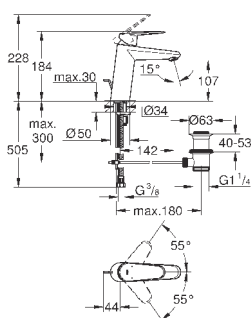

Eurodisc Cosmopolitan
Смеситель однорычажный для раковины DN 15 M-Size

монтаж на одно отверстие, металлический рычаг
GROHE SilkMove керамический картридж 35 мм
регулировка расхода воды, возможность установки мин. расхода 2,5 л/мин.
GROHE StarLight хромированная поверхность
GROHE EcoJoy - 5,7 л/мин
GROHE FastFixation Plus Система монтажа сливной гарнитур 1 1/4", гибкая подводка
минимальное давление 1,0 бар

23 449 002

хром

171,60