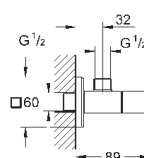

22 013 000

хром

44,40

Eurocube

Угловой вентиль 1/2"

настенное подключение 1/2"
выход 1/2"
Вентиль
металлическая рукоятка
маркировка: нейтральная
металлические резьбовые розетки