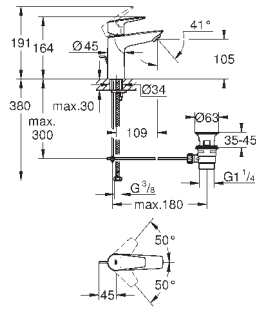

Артикул

Цвет

Цена брутто /
PPC с НДС, €

new

23 902 001

хром

по запросу

BauEdge
Смеситель однорычажный для раковины DN 15 M-Size

монтаж на одно отверстие
металлический рычаг
GROHE Longlife керамический картридж **28 мм**
с ограничителем температуры
GROHE StarLight хромированная поверхность
GROHE Zero Раздельные пути подачи воды - не содержит никеля и свинца
аэратор GROHE LowFlow - 3,5 л/мин
система быстрого монтажа
рычажный донный клапан 1 1/4", пластик
гибкая подводка
профессиональная серия

new