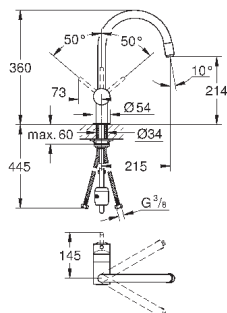

цанговый зажим 3/8"

система быстрого монтажа

дополнительный ограничитель температуры (46 308 000)

СМЕСИТЕЛИ
ДЛЯ КУХНИ

GROHE MINTA / MINTA SMARTCONTROL / MINTA TOUCH

Артикул

Цвет

Цена брутто /
PPC с НДС, €