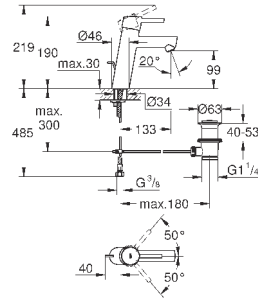

GROHE CONCETTO

Артикул

Цвет

Цена брутто /
РРЦ с НДС, €

23 450 001

хром

139,20

Concetto

Смеситель однорычажный для раковины DN 15 M-Size

монтаж на одно отверстие, металлический рычаг
GROHE SilkMove керамический картридж **28 мм**
с ограничителем температуры

GROHE StarLight хромированная поверхность

GROHE EcoJoy SpeedClean аэратор с ограничением расхода воды 5,7 л/мин

GROHE FastFixation быстрая монтажная система

сливной гарнитур 1 1/4", гибкая подводка

минимальное давление 1,0 бар