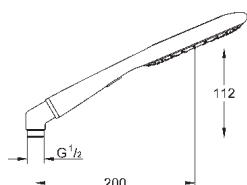

27 444 000

оранжевый

93,60

Rainshower Icon 150

Ручной душ, 2 вида струй

Rain, SmartRain

Эко функция - ограничение расхода воды

металлический угловой адаптер для комбинации ручного душа и душевого шланга

GROHE EcoJoy Технология совершенного потока

при уменьшенном расходе воды

GROHE CoolTouch

GROHE DreamSpray превосходный поток воды

GROHE StarLight хромированная поверхность

система **SpeedClean** против известковых отложений

внутренний охлаждающий канал для продолжительного срока службы

универсальное крепление, подходящее к любому стандартному шлангу

может использоваться с проточным водонагревателем