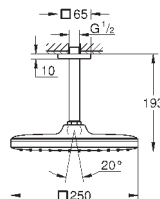

26 688 000

хром

144,01

то же, тыльная часть головки верхнего душа белая

26 412 000

хром

152,40

Tempesta 210

Верхний душ с душевым кронштейном 286 мм, 1 режим струи

включает в себя:

Tempesta 210 верхний душ 9.5 л/мин (26 410)

один вид струи:

Rain

Rainshower Душевой кронштейн 286 мм (28 576 000)

GROHE EcoJoy ограничитель расхода воды 9,5 л/мин

GROHE DreamSpray превосходный поток воды

GROHE StarLight хромированная поверхность

система **SpeedClean** против известковых отложений

внутренний охлаждающий канал для продолжительного срока службы

может использоваться с проточным водонагревателем