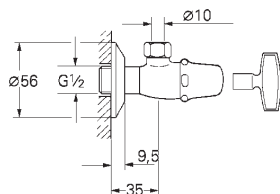

22 917 000

хром

50,40

Atlanta

Угловой вентиль 1/2"

настенное подключение 1/2"
резьбовой отвод 3/8"
Ключ
закрытая крышка
с накидной гайкой $\varnothing$ 10 мм
маркировка: нейтральная
надвижная розетка

GROHE StarLight поверхность