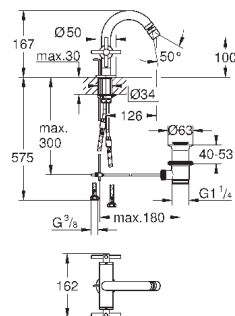

размер по осям 200 мм

вынос 180 мм

с крестообразными ручьями

включены 2 набора с накладными насадками. Один с надписями „Н“ и „С“, один - без надписей.

24 027 003	хром	447,60
24 027 DC3	суперсталь	627,60
24 027 GL3	холодный рассвет	672,00
24 027 DA3	теплый закат	672,00
24 027 AL3	темный графит, матовый	716,40