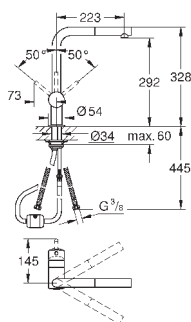

32 168 000	хром	246,00
32 168 DC0	суперсталь	319,20

Minta

Смеситель однорычажный для мойки, DN 15

монтаж на одно отверстие

GROHE StarLight поверхность

GROHE SilkMove керамический картридж Ø 46 мм

выдвижной излив с аэратором

регулировка расхода воды

поворотный трубкообразный излив

радиус поворота 360°

встроенный обратный клапан

с защитой от обратного потока

гибкая подводка

система быстрого монтажа