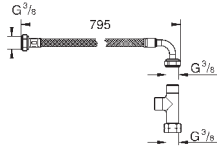

GROHE
КЕРАМИКА

ОГЛАВЛЕНИЕ

Essence	496
Керамика Cube	503
Керамика Euro	507
Керамика Ваи	514
Акриловые душевые поддоны	521

39 564 00H

альпин-белый

255,50

Essece
Раковина подвесная 70

подвесная
1 отверстие под смеситель, 2 намеченных отверстия с переливом, расположенным на противоположной стороны от смесителя 700 x 485 мм
подходит для установки с пьедесталом и полупьедесталом
санитарная керамика
Износостойкое покрытие **PureGuard** и анти-бактериальное глазирование
12 шт. на паллете