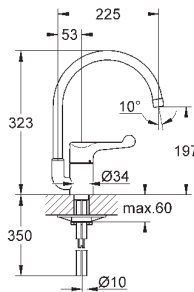

металлический рычаг

длина рычага 120 мм

гибкая подводка

система быстрого монтажа

33 912 000

хром

265,20

Euroeco Special