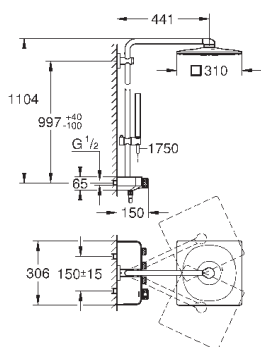

GROHE ДУШЕВЫЕ СИСТЕМЫ EUPHORIA SMARTCONTROL

Артикул

Цвет

Цена брутто /
РРЦ с НДС, €

26 508 000	хром	1 003,20
26 508 LS0	белая луна	1 155,60
26 508 DC0	суперсталь	1 524,00
26 508 GN0	холодный рассвет, матовый	1 836,00
26 508 DL0	теплый закат, матовый	1 752,00
26 508 A00	темный графит	1 728,00
26 508 AL0	темный графит, матовый	1 836,00