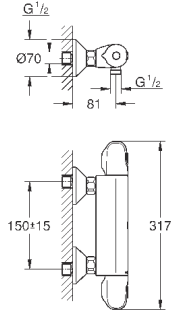

при уменьшенном расходе воды

33 591 003

хром

145,20

33 591 LS3

белая луна/хром

194,40

Eurostyle