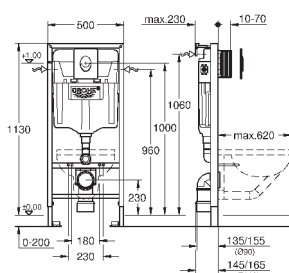

38 722 001

альпин-белый

237,60

Rapid SL

Rapid SL 3 в 1 в сборе, для подвесного унитаза, монтажная высота 1.13 м

сmyвной бачок GD 2

включает в себя:

Rapid SL для подвесного унитаза (38 528 001)

Skate Air накладная панель, альпин-белый, вертикальный монтаж (38 505 SH0)

Rapid SL Настенный уголок (38 558 00M)