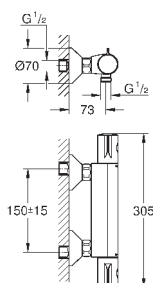

34 558 000

хром

168,00

Grotherm 800

Термостат для душа, DN 15
настенный монтаж
GROHE StarLight хромированная поверхность
GROHE SafeStop стопор безопасности при 38°C
GROHE SafeStop Plus опционно ограничитель температуры на 43°C,
включен
GROHE TurboStat встроенный термоэлемент
встроенный стопор смешанной воды
рукоятка регулировки напора с кнопкой для экономии воды **GROHE EcoButton**
и индивидуально устанавливаемым стопором
керамический вентиль 1/2", 180°
отвод для душа снизу 1/2"
грязеулавливающие фильтры
встроенные обратные клапаны
с защитой от обратного потока
скрытые S-образные эксцентрики
металлическая розетка
GROHE EcoJoy Технология совершенного потока
при уменьшенном расходе воды