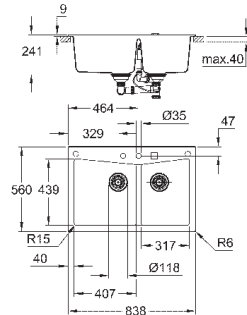

GROHE КОМПОЗИТНЫЕ МОЙКИ

Артикул

Цвет

Цена брутто /
РРЦ с НДС, €

31 657 ATO
31 657 AP0

серый гранит
черный гранит

344,04
344,04

K700

Композитная мойка

модель: K700 90-C 83.8/55.9 2.0

тип монтажа: стандартная встраиваемая и под столешницу

материал: кварцевый композит

GROHE Whisper

минимальный размер шкафа: 900 мм

размеры: 838 x 559 мм

1 чаша: 406 x 438 x 241 мм

1 чаша: 316 x 438 x 241 мм

Внешний радиус: R6, внутренний радиус чаши: R15

GROHE FastFixation

быстрая монтажная система

мойка монтируется слева

отверстие (монтаж сверху): 818 x 539 мм

отверстие (монтаж под столешницу): 757 x 437 мм

клапан-автомат

аксессуары вкл.: сливной клапан с поворотной ручкой, сливной гарнитур,

корзинчатый вентиль, монтажный набор

опция: автоматический сливной клапан с нажимным механизмом

(40 986 SD0), приобретается отдельно

количество крепежных элементов в комплекте (накладной монтаж): 9

количество крепежных элементов в комплекте (монтаж под столешницу): 9

31 658 ATO
31 658 AP0

серый гранит
черный гранит

353,53
353,53